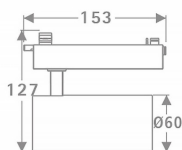

### Tube

Lavov Tracklight de la familia Tube con una potencia de 20W y una optica de 26 grados. Con un flujo luminoso total de 1400 lm y una eficiencia de 70 lm/W. Fabricado en aluminio inyectado a presion y acabado en color negro.ON-OFF driver.

### Esquema

### Producto

**Potencia real (W)** 20

**Flujo luminoso real (lm)** 1400

**Eficacia luminosa (lm/W)** 70

**Ángulo de apertura** 26

**Life time (h)** 50000h L80B10

**IP** 20

**Electrical class insulation** Clase I