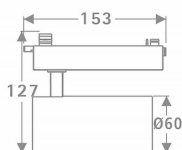

### Tube

Lavov Tracklight de la familia Tube con una potencia de 20W y una optica de 26 grados. Con un flujo luminoso total de 1400 lm y una eficiencia de 70 lm/W. Fabricado en aluminio inyectado a presion y acabado en color negro.ON-OFF driver.

### Producto

Potencia real (W)	20
Flujo luminoso real (lm)	1400
Eficacia luminosa (lm/W)	70
Ángulo de apertura	26
Life time (h)	50000h L80B10
IP	20
Electrical class insulation	Clase I
Operating temperature	15
Color	Negro
Chip Brand	Philip
Equipo	ON-OFF
Temperatura de color (K)	4000
Consistencia de color (SDCM)	SDCM<3
CRI	80