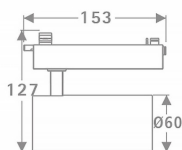

Tube

Lavov Tracklight de la familia Tube con una potencia de 20W y una optica de 26 grados. Con un flujo luminoso total de 1400 lm y una eficiencia de 70 lm/W. Fabricado en aluminio inyectado a presion y acabado en color blanco .DALI driver.

Código artículo	86.T005.2423.01
Tipo de producto	Indoor
Categoría	Proyectores a carril
Familia	Tube & Zoom Tube
Subfamilia	Tube

Pictograms

Esquema

Producto	
Potencia real (W)	20
Flujo luminoso real (lm)	1400
Eficacia luminosa (lm/W)	70
Ángulo de apertura	26
Life time (h)	50000h L80B10
IP	20
Electrical class insulation	Clase I
Operating temperature	15
Color	Blanco
Chip Brand	Philip
Driver incluido	SI
Equipo	DALI
Temperatura de color (K)	4000
Consistencia de color (SDCM)	SDCM<3
CRI	80