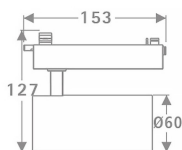

Tube

Lavov Tracklight de la familia Tube con una potencia de 20W y una optica de 26 grados. Con un flujo luminoso total de 1400 lm y una eficiencia de 70 lm/W. Fabricado en aluminio inyectado a presion y acabado en color negro .DALI driver.

Código artículo	86.T005.2423.02
Tipo de producto	Indoor
Categoría	Proyectores a carril
Familia	Tube & Zoom Tube
Subfamilia	Tube

Pictograms

Esquema

Producto	
Potencia real (W)	20
Flujo luminoso real (lm)	1400
Eficacia luminosa (lm/W)	70
Ángulo de apertura	26
Life time (h)	50000h L80B10
IP	20
Electrical class insulation	Clase I
Operating temperature	15
Color	Negro
Chip Brand	Philip
Driver incluido	SI
Equipo	DALI
Temperatura de color (K)	4000
Consistencia de color (SDCM)	SDCM<3
CRI	80