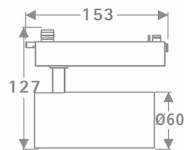

Tube

Lavov Tracklight de la familia Tube con una potencia de 20W y una optica de 36 grados. Con un flujo luminoso total de 1400 lm y una eficiencia de 70 lm/W. Fabricado en aluminio inyectado a presion y acabado en color blanco .ON-OFF driver.

Código artículo	86.T005.2431.01
Tipo de producto	Indoor
Categoría	Proyectores a carril
Familia	Tube & Zoom Tube
Subfamilia	Tube

Pictograms

Esquema

Producto

Potencia real (W)	20
Flujo luminoso real (lm)	1400
Eficacia luminosa (lm/W)	70
Ángulo de apertura	36
Life time (h)	50000h L80B10
IP	20
Electrical class insulation	Clase I
Operating temperature	15
Color	Blanco
Chip Brand	Philip
Equipo	ON-OFF
Temperatura de color (K)	4000
Consistencia de color (SDCM)	SDCM<3
CRI	80