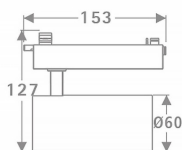

Esquema

Producto

Potencia real (W) 20

Flujo luminoso real (lm) 1400

Eficacia luminosa (lm/W) 70

Ángulo de apertura 36

Life time (h) 50000h L80B10

IP 20

Electrical class insulation Clase I

Operating temperature 15

Color Blanco

Chip Brand Philip

Equipo ON-OFF

Temperatura de color (K) 4000

Consistencia de color (SDCM) SDCM<3

CRI 80