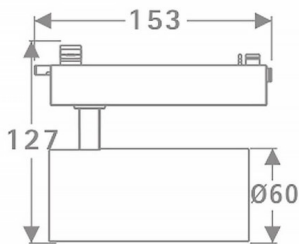

Tube

Proyector a carril Lavov de la familia Tube con una potencia de 20W y una optica de 36 grados. Con un flujo luminoso total de 1400 lm y una eficiencia de 70 lm/W. Fabricado en aluminio inyectado a presion y acabado en color blanco .ON-OFF driver.

Esquema

Código artículo	86.T005.2431.01
Tipo de producto	Indoor
Categoría	Proyectores a carril
Familia	Tube & Zoom Tube
Subfamilia	Tube
Pictograms	

Producto	
Potencia real (W)	20
Flujo luminoso real (lm)	1400
Eficacia luminosa (lm/W)	70
Ángulo de apertura	36
Tiempo de vida	50000h L80B10
IP	20
Clase de aislamiento	Clase I
Temperatura de trabajo	15
Color	Blanco
Marca del LED	Philip
Equipo	ON-OFF
Fuente de luz	LED
Tipo de LED	COB
Temperatura de color (K)	4000
Consistencia de color (SDCM)	SDCM3
CRI	80