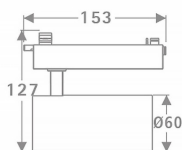

Esquema

Producto

Potencia real (W) 20

Flujo luminoso real (lm) 1400

Eficacia luminosa (lm/W) 70

Ángulo de apertura 36

Life time (h) 50000h L80B10

IP 20

Electrical class insulation Clase I

Operating temperature 15

Color Negro

Chip Brand Philip

Equipo ON-OFF

Temperatura de color (K) 4000

Consistencia de color (SDCM) SDCM<3

CRI 80