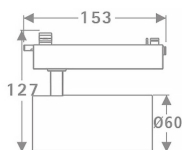

Esquema

Producto

Potencia real (W) 20

Flujo luminoso real (lm) 1400

Eficacia luminosa (lm/W) 70

Ángulo de apertura 36

Life time (h) 50000h L80B10

IP 20

Electrical class insulation Clase I

Operating temperature 15

Color Negro

Chip Brand Philip

Equipo DALI

Temperatura de color (K) 4000

Consistencia de color (SDCM) SDCM<3

CRI 80