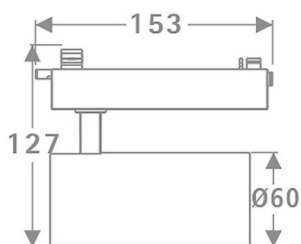

Tube

Proyector a carril Lavov de la familia Tube con una potencia de 20W y una optica de 36 grados. Con un flujo luminoso total de 1400 lm y una eficiencia de 70 lm/W. Fabricado en aluminio inyectado a presion y acabado en color negro.ON-OFF driver.

Esquema

Código artículo	86.T005.2433.02
Tipo de producto	Indoor
Categoría	Proyectores a carril
Familia	Tube & Zoom Tube
Subfamilia	Tube
Pictograms	

Producto	
Potencia real (W)	20
Flujo luminoso real (lm)	1400
Eficacia luminosa (lm/W)	70
Ángulo de apertura	36
Tiempo de vida	50000h L80B10
IP	20
Clase de aislamiento	Clase I
Temperatura de trabajo	15
Color	Negro
Marca del LED	Philip
Equipo	DALI
Fuente de luz	LED
Tipo de LED	COB
Temperatura de color (K)	4000
Consistencia de color (SDCM)	SDCM3
CRI	80