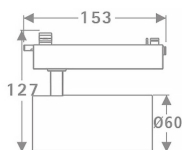

### Tube

Lavov Tracklight de la familia Tube con una potencia de 20W y una optica de 36 grados. Con un flujo luminoso total de 1400 lm y una eficiencia de 70 lm/W. Fabricado en aluminio inyectado a presion y acabado en color negro.ON-OFF driver.

### Esquema

### Producto

**Potencia real (W)** 20

**Flujo luminoso real (lm)** 1400

**Eficacia luminosa (lm/W)** 70

**Ángulo de apertura** 36

**Life time (h)** 50000h L80B10

**IP** 20

**Electrical class insulation** Clase I