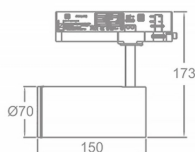

### Zoom Tube

Lavov Tracklight de la familia Zoom Tube con una potencia de 20W y una optica de 20-50 grados. Con un flujo luminoso total de 1800 lm y una eficiencia de 90 lm/W. Fabricado en aluminio inyectado a presion y acabado en color blanco .ON-OFF driver.

### Esquema

<b>Producto</b>	
<b>Potencia real (W)</b>	<b>20</b>
<b>Flujo luminoso real (lm)</b>	<b>1800</b>
<b>Eficacia luminosa (lm/W)</b>	<b>90</b>
<b>Ángulo de apertura</b>	<b>20-50</b>
<b>Life time (h)</b>	<b>50000h L80B10</b>
<b>IP</b>	<b>20</b>
<b>Electrical class insulation</b>	<b>Clase I</b>
<b>Operating temperature</b>	<b>15</b>
<b>Color</b>	<b>Blanco</b>
<b>Chip Brand</b>	<b>Philip</b>
<b>Equipo</b>	<b>ON-OFF</b>
<b>Temperatura de color (K)</b>	<b>4000</b>
<b>Consistencia de color (SDCM)</b>	<b>SDCM&lt;3</b>
<b>CRI</b>	<b>80</b>