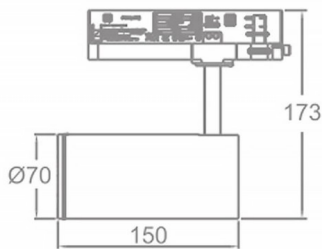

Zoom Tube

Proyector a carril Lavov de la familia Zoom Tube con una potencia de 20W y una optica de 20-50 grados. Con un flujo luminoso total de 1800 lm y una eficiencia de 90 lm/W. Fabricado en aluminio inyectado a presion y acabado en color blanco .ON-OFF driver.

Esquema

Código artículo	86.T005.24Z1.01
Tipo de producto	Indoor
Categoría	Proyectores a carril
Familia	Tube & Zoom Tube
Subfamilia	Zoom Tube
Pictograms	

Producto	
Potencia real (W)	20
Flujo luminoso real (lm)	1800
Eficacia luminosa (lm/W)	90
Ángulo de apertura	20-50
Tiempo de vida	50000h L80B10
IP	20
Clase de aislamiento	Clase I
Temperatura de trabajo	15
Color	Blanco
Marca del LED	Philip
Equipo	ON-OFF
Fuente de luz	LED
Tipo de LED	COB
Temperatura de color (K)	4000
Consistencia de color (SDCM)	SDCM3
CRI	80