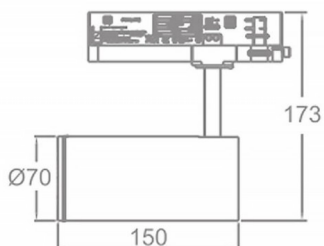

Zoom Tube

Lavov Tracklight de la familia Zoom Tube con una potencia de 20W y una optica de 20-50 grados. Con un flujo luminoso total de 1800 lm y una eficiencia de 90 lm/W. Fabricado en aluminio inyectado a presion y acabado en color blanco .ON-OFF driver.

Esquema

Código artículo	86.T005.24Z1.01
Tipo de producto	Indoor
Categoría	Proyectores a carril
Familia	Tube & Zoom Tube
Subfamilia	Zoom Tube
Pictograms	

Producto	
Potencia real (W)	20
Flujo luminoso real (lm)	1800
Eficacia luminosa (lm/W)	90
Ángulo de apertura	20-50
Life time (h)	50000h L80B10
IP	20
Electrical class insulation	Clase I
Operating temperature	15
Color	Blanco
Chip Brand	Philip
Equipo	ON-OFF
Temperatura de color (K)	4000
Consistencia de color (SDCM)	SDCM<3
CRI	80