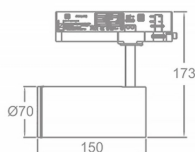

Zoom Tube

Lavov Tracklight de la familia Zoom Tube con una potencia de 20W y una optica de 20-50 grados. Con un flujo luminoso total de 1800 lm y una eficiencia de 90 lm/W. Fabricado en aluminio inyectado a presion y acabado en color blanco .ON-OFF driver.

Código artículo	86.T005.24Z1.01
Tipo de producto	Indoor
Categoría	Proyectores a carril
Familia	Tube & Zoom Tube
Subfamilia	Zoom Tube

Pictograms

Esquema

Producto	
Potencia real (W)	20
Flujo luminoso real (lm)	1800
Eficacia luminosa (lm/W)	90
Ángulo de apertura	20-50
Life time (h)	50000h L80B10
IP	20
Electrical class insulation	Clase I
Operating temperature	15
Color	Blanco
Chip Brand	Philip
Equipo	ON-OFF
Temperatura de color (K)	4000
Consistencia de color (SDCM)	SDCM<3
CRI	80