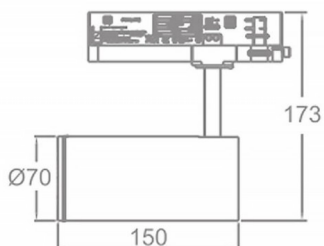

### Zoom Tube

Lavov Tracklight de la familia Zoom Tube con una potencia de 20W y una optica de 20-50 grados. Con un flujo luminoso total de 1800 lm y una eficiencia de 90 lm/W. Fabricado en aluminio inyectado a presion y acabado en color negro.ON-OFF driver.

### Esquema

<b>Código artículo</b>	<b>86.T005.24Z1.02</b>
<b>Tipo de producto</b>	<b>Indoor</b>
<b>Categoría</b>	<b>Proyectores a carril</b>
<b>Familia</b>	<b>Tube &amp; Zoom Tube</b>
<b>Subfamilia</b>	<b>Zoom Tube</b>
<b>Pictograms</b>	

<b>Producto</b>	
<b>Potencia real (W)</b>	<b>20</b>
<b>Flujo luminoso real (lm)</b>	<b>1800</b>
<b>Eficacia luminosa (lm/W)</b>	<b>90</b>
<b>&amp;Aacute;ngulo de apertura</b>	<b>20-50</b>
<b>Life time (h)</b>	<b>50000h L80B10</b>
<b>IP</b>	<b>20</b>
<b>Electrical class insulation</b>	<b>Clase I</b>
<b>Operating temperature</b>	<b>15</b>
<b>Color</b>	<b>Negro</b>
<b>Chip Brand</b>	<b>Philip</b>
<b>Equipo</b>	<b>ON-OFF</b>
<b>Temperatura de color (K)</b>	<b>4000</b>
<b>Consistencia de color (SDCM)</b>	<b>SDCM&lt;3</b>
<b>CRI</b>	<b>80</b>