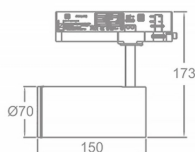

Zoom Tube

Lavov Tracklight de la familia Zoom Tube con una potencia de 20W y una optica de 20-50 grados. Con un flujo luminoso total de 1800 lm y una eficiencia de 90 lm/W. Fabricado en aluminio inyectado a presion y acabado en color negro.ON-OFF driver.

Código artículo	86.T005.24Z1.02
Tipo de producto	Indoor
Categoría	Proyectores a carril
Familia	Tube & Zoom Tube
Subfamilia	Zoom Tube

Pictograms

Esquema

Producto	
Potencia real (W)	20
Flujo luminoso real (lm)	1800
Eficacia luminosa (lm/W)	90
Ángulo de apertura	20-50
Life time (h)	50000h L80B10
IP	20
Electrical class insulation	Clase I
Operating temperature	15
Color	Negro
Chip Brand	Philip
Equipo	ON-OFF
Temperatura de color (K)	4000
Consistencia de color (SDCM)	SDCM<3
CRI	80