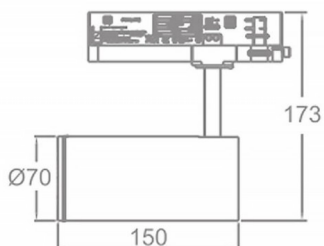

Zoom Tube

Proyector a carril Lavov de la familia Zoom Tube con una potencia de 20W y una optica de 20-50 grados. Con un flujo luminoso total de 1800 lm y una eficiencia de 90 lm/W. Fabricado en aluminio inyectado a presion y acabado en color negro.ON-OFF driver.

Esquema

Código artículo	86.T005.24Z1.02
Tipo de producto	Indoor
Categoría	Proyectores a carril
Familia	Tube & Zoom Tube
Subfamilia	Zoom Tube
Pictograms	

Producto	
Potencia real (W)	20
Flujo luminoso real (lm)	1800
Eficacia luminosa (lm/W)	90
Ángulo de apertura	20-50
Tiempo de vida	50000h L80B10
IP	20
Clase de aislamiento	Clase I
Temperatura de trabajo	15
Color	Negro
Marca del LED	Philip
Equipo	ON-OFF
Fuente de luz	LED
Tipo de LED	COB
Temperatura de color (K)	4000
Consistencia de color (SDCM)	SDCM3
CRI	80