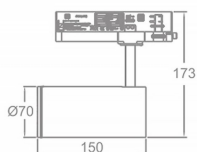

Zoom Tube

Lavov Tracklight de la familia Zoom Tube con una potencia de 20W y una optica de 20-50 grados. Con un flujo luminoso total de 1800 lm y una eficiencia de 90 lm/W. Fabricado en aluminio inyectado a presion y acabado en color negro.ON-OFF driver.

Código artículo	86.T005.24Z1.02
Tipo de producto	Indoor
Categoría	Proyectores a carril
Familia	Tube & Zoom Tube
Subfamilia	Zoom Tube

Pictograms

Esquema

Producto	
Potencia real (W)	20
Flujo luminoso real (lm)	1800
Eficacia luminosa (lm/W)	90
Ángulo de apertura	20-50
Life time (h)	50000h L80B10
IP	20
Electrical class insulation	Clase I
Operating temperature	15
Color	Negro
Chip Brand	Philip
Equipo	ON-OFF
Temperatura de color (K)	4000
Consistencia de color (SDCM)	SDCM<3
CRI	80