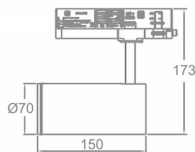

Zoom Tube

Lavov Tracklight de la familia Zoom Tube con una potencia de 20W y una optica de 20-50 grados. Con un flujo luminoso total de 1800 lm y una eficiencia de 90 lm/W. Fabricado en aluminio inyectado a presion y acabado en color negro.ON-OFF driver.

Código artículo	86.T005.24Z1.02
Tipo de producto	Indoor
Categoría	Proyectores a carril
Familia	Tube & Zoom Tube
Subfamilia	Zoom Tube
Pictograms	

Esquema

Producto	
Potencia real (W)	20
Flujo luminoso real (lm)	1800
Eficacia luminosa (lm/W)	90
Ángulo de apertura	20-50
Life time (h)	50000h L80B10
IP	20
Electrical class insulation	Clase I
Operating temperature	15
Color	Negro
Chip Brand	Philip
Equipo	ON-OFF
Temperatura de color (K)	4000
Consistencia de color (SDCM)	SDCM<3
CRI	80