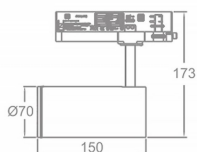

### Esquema

**Producto**

**Potencia real (W)** 20

**Flujo luminoso real (lm)** 1800

**Eficacia luminosa (lm/W)** 90

**Ángulo de apertura** 20-50

**Life time (h)** 50000h L80B10

**IP** 20