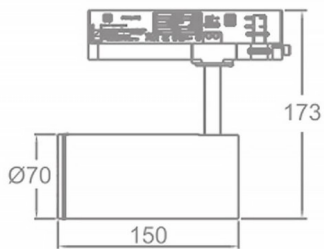

### Zoom Tube

Lavov Tracklight de la familia Zoom Tube con una potencia de 20W y una optica de 20-50 grados. Con un flujo luminoso total de 2250 lm y una eficiencia de 90 lm/W.CCT 4000K. Fabricado en aluminio inyectado a presion y acabado en color negro.DALI driver.

### Esquema

<b>Código artículo</b>	<b>86.T005.24Z3.01</b>
<b>Tipo de producto</b>	<b>Indoor</b>
<b>Categoría</b>	<b>Proyectores a carril</b>
<b>Familia</b>	<b>Tube &amp; Zoom Tube</b>
<b>Subfamilia</b>	<b>Zoom Tube</b>
<b>Pictograms</b>	

<b>Producto</b>	
<b>Potencia real (W)</b>	<b>20</b>
<b>Flujo luminoso real (lm)</b>	<b>1800</b>
<b>Eficacia luminosa (lm/W)</b>	<b>90</b>
<b>Ángulo de apertura</b>	<b>20-50</b>
<b>Life time (h)</b>	<b>50000h L80B10</b>
<b>IP</b>	<b>20</b>
<b>Electrical class insulation</b>	<b>Clase I</b>
<b>Operating temperature</b>	<b>15</b>
<b>Chip Brand</b>	<b>Philip</b>
<b>Driver incluido</b>	<b>SI</b>
<b>Equipo</b>	<b>DALI</b>
<b>Temperatura de color (K)</b>	<b>4000</b>
<b>Consistencia de color (SDCM)</b>	<b>SDCM&lt;3</b>
<b>CRI</b>	<b>80</b>