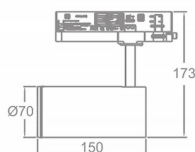

Zoom Tube

Lavov Tracklight de la familia Zoom Tube con una potencia de 20W y una optica de 20-50 grados. Con un flujo luminoso total de 1800 lm y una eficiencia de 90 lm/W. Fabricado en aluminio inyectado a presion y acabado en color negro.DALI driver.

Código artículo	86.T005.24Z3.02
Tipo de producto	Outdoor
Categoría	Proyectores a carril
Familia	Tube & Zoom Tube
Subfamilia	Zoom Tube

Pictograms

Esquema

Producto	
Potencia real (W)	20
Flujo luminoso real (lm)	1800
Eficacia luminosa (lm/W)	90
Ángulo de apertura	20-50
Life time (h)	50000h L80B10
IP	20
Electrical class insulation	Clase I
Operating temperature	15
Color	Negro
Chip Brand	Philip
Driver incluido	SI
Equipo	DALI
Temperatura de color (K)	4000
Consistencia de color (SDCM)	SDCM<3
CRI	80