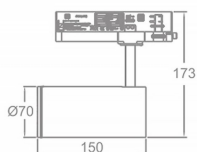

Zoom Tube

Lavov Tracklight de la familia Zoom Tube con una potencia de 20W y una optica de 20-50 grados. Con un flujo luminoso total de 1800 lm y una eficiencia de 90 lm/W. Fabricado en aluminio inyectado a presion y acabado en color negro.DALI driver.

Código artículo	86.T005.24Z3.02
Tipo de producto	Indoor
Categoría	Proyectores a carril
Familia	Tube & Zoom Tube
Subfamilia	Zoom Tube

Pictograms

Esquema

Producto	
Potencia real (W)	20
Flujo luminoso real (lm)	1800
Eficacia luminosa (lm/W)	90
Ángulo de apertura	20-50
Life time (h)	50000h L80B10
IP	20
Electrical class insulation	Clase I
Operating temperature	15
Color	Negro
Chip Brand	Philip
Driver incluido	SI
Equipo	DALI
Temperatura de color (K)	4000
Consistencia de color (SDCM)	SDCM<3
CRI	80