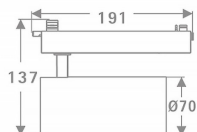

Tube

Lavov Tracklight de la familia Tube con una potencia de 30W y una optica de 26 grados. Con un flujo luminoso total de 2400 lm y una eficiencia de 80 lm/W. Fabricado en aluminio inyectado a presion y acabado en color blanco .ON-OFF driver.

Código artículo	86.T005.3321.01
Tipo de producto	Outdoor
Categoría	Proyectores a carril
Familia	Tube & Zoom Tube
Subfamilia	Tube

Pictograms

Esquema

Curva fotométrica

Producto

Potencia real (W)	30
Flujo luminoso real (lm)	2400
Eficacia luminosa (lm/W)	80
Ángulo de apertura	26
Life time (h)	50000h L80B10
IP	20
Electrical class insulation	Clase I
Operating temperature	15
Color	Blanco
Chip Brand	Philip
Equipo	ON-OFF
Temperatura de color (K)	3000
Consistencia de color (SDCM)	SDCM<3
CRI	80