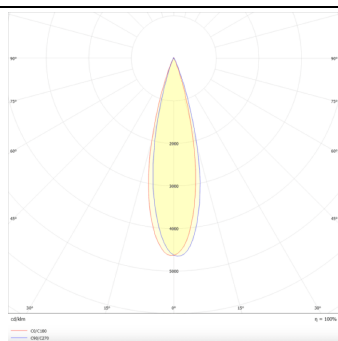

Pictograms

Esquema

Curva fotométrica