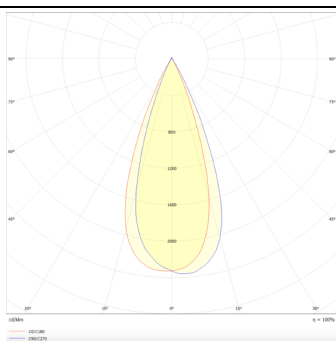

Tube

Lavov Tracklight de la familia Tube con una potencia de 30W y una optica de 36 grados. Con un flujo luminoso total de 2400 lm y una eficiencia de 80 lm/W. Fabricado en aluminio inyectado a presion y acabado en color blanco .ON-OFF driver.

Código artículo	86.T005.3331.01
Tipo de producto	Indoor
Categoría	Proyectores a carril
Familia	Tube & Zoom Tube
Subfamilia	Tube

Pictograms

Esquema

Curva fotométrica

Producto

Potencia real (W)	30
Flujo luminoso real (lm)	2400
Eficacia luminosa (lm/W)	80
Ángulo de apertura	36
Life time (h)	50000h L80B10
IP	20
Electrical class insulation	Clase I
Operating temperature	15
Color	Blanco
Chip Brand	Philip
Equipo	ON-OFF
Temperatura de color (K)	3000
Consistencia de color (SDCM)	SDCM<3
CRI	80