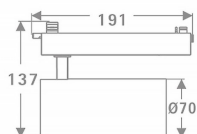

Tube

Lavov Tracklight de la familia Tube con una potencia de 30W y una optica de 36 grados. Con un flujo luminoso total de 2400 lm y una eficiencia de 80 lm/W. Fabricado en aluminio inyectado a presion y acabado en color blanco .ON-OFF driver.

Código artículo	86.T005.3331.01
Tipo de producto	Indoor
Categoría	Proyectores a carril
Familia	Tube & Zoom Tube
Subfamilia	Tube

Pictograms

Esquema

Curva fotométrica

Producto

Potencia real (W)	30
Flujo luminoso real (lm)	2400
Eficacia luminosa (lm/W)	80
Ángulo de apertura	36
Life time (h)	50000h L80B10
IP	20
Electrical class insulation	Clase I
Operating temperature	15
Color	Blanco
Chip Brand	Philip
Equipo	ON-OFF
Temperatura de color (K)	3000
Consistencia de color (SDCM)	SDCM<3
CRI	80