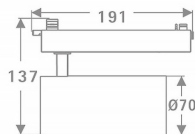

Tube

Lavov Tracklight de la familia Tube con una potencia de 30W y una optica de 36 grados. Con un flujo luminoso total de 2400 lm y una eficiencia de 80 lm/W. Fabricado en aluminio inyectado a presion y acabado en color negro.ON-OFF driver.

Código artículo	86.T005.3331.02
Tipo de producto	Indoor
Categoría	Proyectores a carril
Familia	Tube & Zoom Tube
Subfamilia	Tube
Pictograms	

Esquema

Producto

Potencia real (W)	30
Flujo luminoso real (lm)	2400
Eficacia luminosa (lm/W)	80
Ángulo de apertura	36
Life time (h)	50000h L80B10
IP	20
Electrical class insulation	Clase I
Operating temperature	15
Color	Negro
Chip Brand	Philip
Equipo	ON-OFF
Temperatura de color (K)	3000
Consistencia de color (SDCM)	SDCM<3
CRI	80

Curva fotométrica