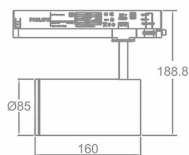

Zoom Tube

Lavov Tracklight de la familia Zoom Tube con una potencia de 30W y una optica de 20-50 grados. Con un flujo luminoso total de 2250 lm y una eficiencia de 75 lm/W. Fabricado en aluminio inyectado a presion y acabado en color blanco .ON-OFF driver.

Código artículo 86.T005.33Z1.01

Tipo de producto Indoor

Categoría Proyector a carril

Familia Tube & Zoom Tube

Subfamilia Zoom Tube

Pictograms

Esquema

Producto

Potencia real (W) 30

Flujo luminoso real (lm) 2250

Eficacia luminosa (lm/W) 75

Ángulo de apertura 20-50

Life time (h) 50000h L80B10

IP 20

Electrical class insulation Clase I

Operating temperature 15