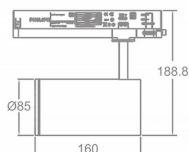

Zoom Tube

Lavov Tracklight de la familia Zoom Tube con una potencia de 30W y una optica de 20-50 grados. Con un flujo luminoso total de 2250 lm y una eficiencia de 75 lm/W. Fabricado en aluminio inyectado a presion y acabado en color blanco .ON-OFF driver.

Código artículo	86.T005.33Z1.01
Tipo de producto	Indoor
Categoría	Proyectores a carril
Familia	Tube & Zoom Tube
Subfamilia	Zoom Tube

Pictograms

Esquema

Producto	
Potencia real (W)	30
Flujo luminoso real (lm)	2250
Eficacia luminosa (lm/W)	75
Ángulo de apertura	20-50
Life time (h)	50000h L80B10
IP	20
Electrical class insulation	Clase I
Operating temperature	15
Color	Blanco
Chip Brand	Philip
Equipo	ON-OFF
Temperatura de color (K)	3000
Consistencia de color (SDCM)	SDCM<3
CRI	80