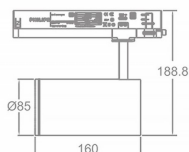

### Zoom Tube

Lavov Tracklight de la familia Zoom Tube con una potencia de 30W y una optica de 20-50 grados. Con un flujo luminoso total de 2250 lm y una eficiencia de 75 lm/W. Fabricado en aluminio inyectado a presion y acabado en color blanco .ON-OFF driver.

**Código artículo** 86.T005.33Z1.01

**Tipo de producto** Indoor

**Categoría** Proyector a carril

**Familia** Tube & Zoom Tube

**Subfamilia** Zoom Tube

**Pictograms**

### Producto

**Potencia real (W)** 30

**Flujo luminoso real (lm)** 2250

**Eficacia luminosa (lm/W)** 75

**Ángulo de apertura** 20-50

**Life time (h)** 50000h L80B10

**IP** 20

**Electrical class insulation** Clase I