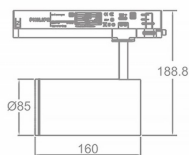

Zoom Tube

Lavov Tracklight de la familia Zoom Tube con una potencia de 30W y una optica de 20-50 grados. Con un flujo luminoso total de 2250 lm y una eficiencia de 75 lm/W. Fabricado en aluminio inyectado a presion y acabado en color negro.ON-OFF driver.

Código artículo 86.T005.33Z1.02

Tipo de producto Indoor

Categoría Proyector a carril

Familia Tube & Zoom Tube

Subfamilia Zoom Tube

Pictograms

Esquema

Producto

Potencia real (W) 30

Flujo luminoso real (lm) 2250

Eficacia luminosa (lm/W) 75

Ángulo de apertura 20-50

Life time (h) 50000h L80B10

IP 20

Electrical class insulation Clase I

Operating temperature 15