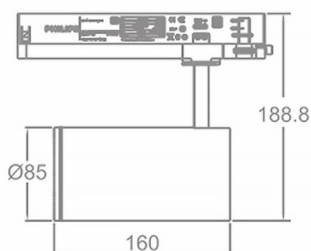

Esquema

Zoom Tube

Proyector a carril Lavov de la familia Zoom Tube con una potencia de 30W y una optica de 20-50 grados. Con un flujo luminoso total de 2250 lm y una eficiencia de 75 lm/W. Fabricado en aluminio inyectado a presion y acabado en color negro.ON-OFF driver.

Código artículo	86.T005.33Z1.02
Tipo de producto	Indoor
Categoría	Proyectores a carril
Familia	Tube & Zoom Tube
Subfamilia	Zoom Tube
Pictograms	

Producto	
Potencia real (W)	30
Flujo luminoso real (lm)	2250
Eficacia luminosa (lm/W)	75
Ángulo de apertura	20-50
Tiempo de vida	50000h L80B10
IP	20
Clase de aislamiento	Clase I
Temperatura de trabajo	15
Color	Negro
Marca del LED	Philip
Equipo	ON-OFF
Fuente de luz	LED
Tipo de LED	COB
Temperatura de color (K)	3000
Consistencia de color (SDCM)	SDCM3
CRI	80