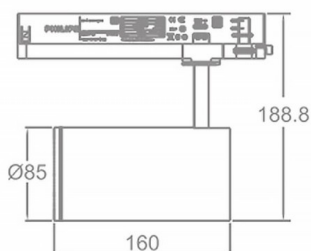

Zoom Tube

Lavov Tracklight de la familia Zoom Tube con una potencia de 30W y una optica de 20-50 grados. Con un flujo luminoso total de 2250 lm y una eficiencia de 75 lm/W. Fabricado en aluminio inyectado a presion y acabado en color negro.ON-OFF driver.

Esquema

Código artículo	86.T005.33Z1.02
Tipo de producto	Indoor
Categoría	Proyectores a carril
Familia	Tube & Zoom Tube
Subfamilia	Zoom Tube
Pictograms	

Producto	
Potencia real (W)	30
Flujo luminoso real (lm)	2250
Eficacia luminosa (lm/W)	75
Ángulo de apertura	20-50
Life time (h)	50000h L80B10
IP	20
Electrical class insulation	Clase I
Operating temperature	15
Color	Negro
Chip Brand	Philip
Equipo	ON-OFF
Temperatura de color (K)	3000
Consistencia de color (SDCM)	SDCM<3
CRI	80