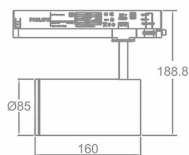

### Zoom Tube

Lavov Tracklight de la familia Zoom Tube con una potencia de 30W y una optica de 20-50 grados. Con un flujo luminoso total de 2250 lm y una eficiencia de 75 lm/W. Fabricado en aluminio inyectado a presion y acabado en color negro.ON-OFF driver.

**Código artículo** 86.T005.33Z1.02

**Tipo de producto** Indoor

**Categoría** Proyector a carril

**Familia** Tube & Zoom Tube

**Subfamilia** Zoom Tube

**Pictograms**

### Producto

**Potencia real (W)** 30

**Flujo luminoso real (lm)** 2250

**Eficacia luminosa (lm/W)** 75

**Ángulo de apertura** 20-50

**Life time (h)** 50000h L80B10

**IP** 20

**Electrical class insulation** Clase I