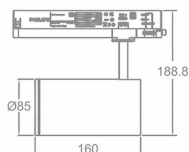

Zoom Tube

Lavov Tracklight de la familia Zoom Tube con una potencia de 30W y una optica de 20-50 grados. Con un flujo luminoso total de 2250 lm y una eficiencia de 75 lm/W. Fabricado en aluminio inyectado a presion y acabado en color blanco .DALI driver.

Código artículo	86.T005.33Z3.01
Tipo de producto	Indoor
Categoría	Proyectores a carril
Familia	Tube & Zoom Tube
Subfamilia	Zoom Tube

Pictograms

Esquema

Producto	
Potencia real (W)	30
Flujo luminoso real (lm)	2250
Eficacia luminosa (lm/W)	75
Ángulo de apertura	20-50
Life time (h)	50000h L80B10
IP	20
Electrical class insulation	Clase I
Operating temperature	15
Color	Blanco
Chip Brand	Philip
Driver incluido	SI
Equipo	DALI
Temperatura de color (K)	3000
Consistencia de color (SDCM)	SDCM<3
CRI	80