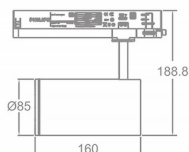

Zoom Tube

Lavov Tracklight de la familia Zoom Tube con una potencia de 30W y una optica de 20-50 grados. Con un flujo luminoso total de 2250 lm y una eficiencia de 75 lm/W. Fabricado en aluminio inyectado a presion y acabado en color negro.DALI driver.

Código artículo	86.T005.33Z3.02
Tipo de producto	Indoor
Categoría	Proyectores a carril
Familia	Tube & Zoom Tube
Subfamilia	Zoom Tube

Pictograms

Esquema

Producto	
Potencia real (W)	30
Flujo luminoso real (lm)	2250
Eficacia luminosa (lm/W)	75
Ángulo de apertura	20-50
Life time (h)	50000h L80B10
IP	20
Electrical class insulation	Clase I
Operating temperature	15
Color	Negro
Chip Brand	Philip
Driver incluido	SI
Equipo	DALI
Temperatura de color (K)	3000
Consistencia de color (SDCM)	SDCM<3
CRI	80