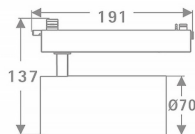

Tube

Lavov Tracklight de la familia Tube con una potencia de 30W y una optica de 16 grados. Con un flujo luminoso total de 2400 lm y una eficiencia de 80 lm/W. Fabricado en aluminio inyectado a presion y acabado en color blanco .ON-OFF driver.

Código artículo	86.T005.3411.01
Tipo de producto	Indoor
Categoría	Proyectores a carril
Familia	Tube & Zoom Tube
Subfamilia	Tube

Pictograms

Esquema

Producto

Potencia real (W)	30
Flujo luminoso real (lm)	2400
Eficacia luminosa (lm/W)	80
Ángulo de apertura	16
Life time (h)	50000h L80B10
IP	20
Electrical class insulation	Clase I
Operating temperature	15
Color	Blanco
Chip Brand	Philip
Equipo	ON-OFF
Temperatura de color (K)	4000
Consistencia de color (SDCM)	SDCM<3
CRI	80