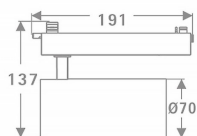

Tube

Lavov Tracklight de la familia Tube con una potencia de 30W y una optica de 16 grados. Con un flujo luminoso total de 2400 lm y una eficiencia de 80 lm/W. Fabricado en aluminio inyectado a presion y acabado en color blanco .ON-OFF driver.

Código artículo	86.T005.3411.01
Tipo de producto	Indoor
Categoría	Proyectores a carril
Familia	Tube & Zoom Tube
Subfamilia	Tube

Pictograms

Esquema

Producto	
Potencia real (W)	30
Flujo luminoso real (lm)	2400
Eficacia luminosa (lm/W)	80
Ángulo de apertura	16
Life time (h)	50000h L80B10
IP	20
Electrical class insulation	Clase I
Operating temperature	15
Color	Blanco
Chip Brand	Philip
Equipo	ON-OFF
Temperatura de color (K)	4000
Consistencia de color (SDCM)	SDCM<3
CRI	80