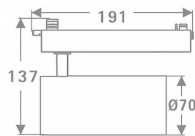

Tube

Lavov Tracklight de la familia Tube con una potencia de 30W y una optica de 26 grados. Con un flujo luminoso total de 2400 lm y una eficiencia de 80 lm/W. Fabricado en aluminio inyectado a presion y acabado en color blanco .ON-OFF driver.

Código artículo	86.T005.3421.01
Tipo de producto	Indoor
Categoría	Proyectores a carril
Familia	Tube & Zoom Tube
Subfamilia	Tube
Pictograms	

Esquema

Producto	
Potencia real (W)	30
Flujo luminoso real (lm)	2400
Eficacia luminosa (lm/W)	80
Ángulo de apertura	26
Life time (h)	50000h L80B10
IP	20
Electrical class insulation	Clase I
Operating temperature	15
Color	Blanco
Chip Brand	Philip
Equipo	ON-OFF
Temperatura de color (K)	4000
Consistencia de color (SDCM)	SDCM<3
CRI	80