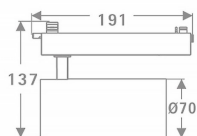

Tube

Lavov Tracklight de la familia Tube con una potencia de 30W y una optica de 26 grados. Con un flujo luminoso total de 2400 lm y una eficiencia de 80 lm/W. Fabricado en aluminio inyectado a presion y acabado en color blanco .ON-OFF driver.

Pictograms

Esquema

Producto

| | |
|-------------------------------------|----------------------|
| Potencia real (W) | 30 |
| Flujo luminoso real (lm) | 2400 |
| Eficacia luminosa (lm/W) | 80 |
| Ángulo de apertura | 26 |
| Life time (h) | 50000h L80B10 |
| IP | 20 |
| Electrical class insulation | Clase I |
| Operating temperature | 15 |
| Color | Blanco |
| Chip Brand | Philip |
| Equipo | ON-OFF |
| Temperatura de color (K) | 4000 |
| Consistencia de color (SDCM) | SDCM<3 |
| CRI | 80 |