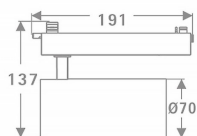

### Tube

Lavov Tracklight de la familia Tube con una potencia de 30W y una optica de 26 grados. Con un flujo luminoso total de 2400 lm y una eficiencia de 80 lm/W. Fabricado en aluminio inyectado a presion y acabado en color negro.ON-OFF driver.

### Esquema

<b>Producto</b>	
<b>Potencia real (W)</b>	<b>30</b>
<b>Flujo luminoso real (lm)</b>	<b>2400</b>
<b>Eficacia luminosa (lm/W)</b>	<b>80</b>
<b>Ángulo de apertura</b>	<b>26</b>
<b>Life time (h)</b>	<b>50000h L80B10</b>
<b>IP</b>	<b>20</b>
<b>Electrical class insulation</b>	<b>Clase I</b>
<b>Operating temperature</b>	<b>15</b>
<b>Color</b>	<b>Negro</b>
<b>Chip Brand</b>	<b>Philip</b>
<b>Equipo</b>	<b>ON-OFF</b>
<b>Temperatura de color (K)</b>	<b>4000</b>
<b>Consistencia de color (SDCM)</b>	<b>SDCM&lt;3</b>
<b>CRI</b>	<b>80</b>