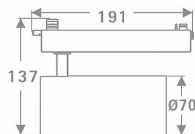

### Tube

Lavov Tracklight de la familia Tube con una potencia de 30W y una optica de 36 grados. Con un flujo luminoso total de 2400 lm y una eficiencia de 80 lm/W. Fabricado en aluminio inyectado a presion y acabado en color blanco .ON-OFF driver.

### Producto

Potencia real (W)	30
Flujo luminoso real (lm)	2400
Eficacia luminosa (lm/W)	80
Ángulo de apertura	36
Life time (h)	50000h L80B10
IP	20
Electrical class insulation	Clase I
Operating temperature	15
Color	Blanco
Chip Brand	Philip
Equipo	ON-OFF
Temperatura de color (K)	4000
Consistencia de color (SDCM)	SDCM<3
CRI	80