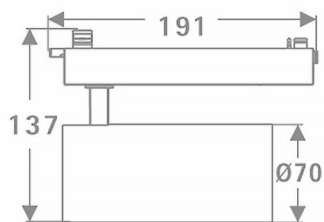

Tube

Proyector a carril Lavov de la familia Tube con una potencia de 30W y una optica de 36 grados. Con un flujo luminoso total de 2400 lm y una eficiencia de 80 lm/W. Fabricado en aluminio inyectado a presion y acabado en color blanco .ON-OFF driver.

Esquema

Código artículo	86.T005.3431.01
Tipo de producto	Indoor
Categoría	Proyectores a carril
Familia	Tube & Zoom Tube
Subfamilia	Tube
Pictograms	

Producto	
Potencia real (W)	30
Flujo luminoso real (lm)	2400
Eficacia luminosa (lm/W)	80
Ángulo de apertura	36
Tiempo de vida	50000h L80B10
IP	20
Clase de aislamiento	Clase I
Temperatura de trabajo	15
Color	Blanco
Marca del LED	Philip
Equipo	ON-OFF
Fuente de luz	LED
Tipo de LED	COB
Temperatura de color (K)	4000
Consistencia de color (SDCM)	SDCM3
CRI	80