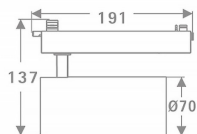

### Tube

Lavov Tracklight de la familia Tube con una potencia de 30W y una optica de 36 grados. Con un flujo luminoso total de 2400 lm y una eficiencia de 80 lm/W. Fabricado en aluminio inyectado a presion y acabado en color blanco .ON-OFF driver.

### Esquema

<b>Producto</b>	
<b>Potencia real (W)</b>	<b>30</b>
<b>Flujo luminoso real (lm)</b>	<b>2400</b>
<b>Eficacia luminosa (lm/W)</b>	<b>80</b>
<b>Ángulo de apertura</b>	<b>36</b>
<b>Life time (h)</b>	<b>50000h L80B10</b>
<b>IP</b>	<b>20</b>
<b>Electrical class insulation</b>	<b>Clase I</b>
<b>Operating temperature</b>	<b>15</b>
<b>Color</b>	<b>Blanco</b>
<b>Chip Brand</b>	<b>Philip</b>
<b>Equipo</b>	<b>ON-OFF</b>
<b>Temperatura de color (K)</b>	<b>4000</b>
<b>Consistencia de color (SDCM)</b>	<b>SDCM&lt;3</b>
<b>CRI</b>	<b>80</b>