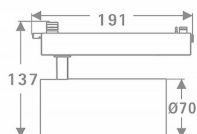

Tube

Lavov Tracklight de la familia Tube con una potencia de 30W y una optica de 36 grados. Con un flujo luminoso total de 2400 lm y una eficiencia de 80 lm/W. Fabricado en aluminio inyectado a presion y acabado en color blanco .ON-OFF driver.

Código artículo 86.T005.3431.01

Tipo de producto Indoor

Categoría Proyector a carril

Familia Tube & Zoom Tube

Subfamilia Tube

Pictograms

Esquema

Producto

Potencia real (W) 30

Flujo luminoso real (lm) 2400

Eficacia luminosa (lm/W) 80

Ángulo de apertura 36

Life time (h) 50000h L80B10

IP 20

Electrical class insulation Clase I

Operating temperature 15