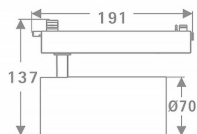

Tube

Lavov Tracklight de la familia Tube con una potencia de 30W y una optica de 36 grados. Con un flujo luminoso total de 2400 lm y una eficiencia de 80 lm/W. Fabricado en aluminio inyectado a presion y acabado en color blanco .ON-OFF driver.

Código artículo 86.T005.3431.01

Tipo de producto Indoor

Categoría Proyector a carril

Familia Tube & Zoom Tube

Subfamilia Tube

Pictograms

Esquema

Producto

Potencia real (W) 30

Flujo luminoso real (lm) 2400

Eficacia luminosa (lm/W) 80

Ángulo de apertura 36

Life time (h) 50000h L80B10

IP 20

Electrical class insulation Clase I

Operating temperature 15