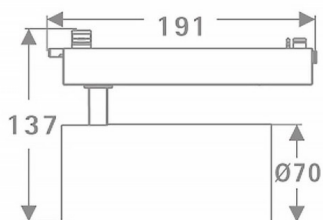

Tube

Lavov Tracklight de la familia Tube con una potencia de 30W y una optica de 36 grados. Con un flujo luminoso total de 2400 lm y una eficiencia de 80 lm/W. Fabricado en aluminio inyectado a presion y acabado en color blanco .ON-OFF driver.

Esquema

Código artículo	86.T005.3431.01
Tipo de producto	Indoor
Categoría	Proyectores a carril
Familia	Tube & Zoom Tube
Subfamilia	Tube
Pictograms	

Producto	
Potencia real (W)	30
Flujo luminoso real (lm)	2400
Eficacia luminosa (lm/W)	80
Ángulo de apertura	36
Life time (h)	50000h L80B10
IP	20
Electrical class insulation	Clase I
Operating temperature	15
Color	Blanco
Chip Brand	Philip
Equipo	ON-OFF
Temperatura de color (K)	4000
Consistencia de color (SDCM)	SDCM<3
CRI	80