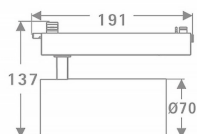

Esquema

Producto	
Potencia real (W)	30
Flujo luminoso real (lm)	2400
Eficacia luminosa (lm/W)	80
Ángulo de apertura	36
Life time (h)	50000h L80B10
IP	20
Electrical class insulation	Clase I
Operating temperature	15
Color	Negro
Chip Brand	Philip
Equipo	ON-OFF
Temperatura de color (K)	4000
Consistencia de color (SDCM)	SDCM<3
CRI	80