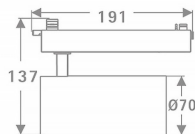

### Tube

Lavov Tracklight de la familia Tube con una potencia de 30W y una optica de 36 grados. Con un flujo luminoso total de 2400 lm y una eficiencia de 80 lm/W. Fabricado en aluminio inyectado a presion y acabado en color negro.ON-OFF driver.

### Esquema

Producto	
Potencia real (W)	30
Flujo luminoso real (lm)	2400
Eficacia luminosa (lm/W)	80
Ángulo de apertura	36
Life time (h)	50000h L80B10
IP	20
Electrical class insulation	Clase I
Operating temperature	15
Color	Negro
Chip Brand	Philip
Equipo	ON-OFF
Temperatura de color (K)	4000
Consistencia de color (SDCM)	SDCM<3
CRI	80