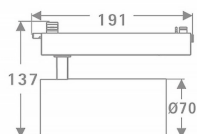

### Tube

Lavov Tracklight de la familia Tube con una potencia de 30W y una optica de 36 grados. Con un flujo luminoso total de 2400 lm y una eficiencia de 80 lm/W. Fabricado en aluminio inyectado a presion y acabado en color negro.ON-OFF driver.

### Esquema

<b>Producto</b>	
<b>Potencia real (W)</b>	<b>30</b>
<b>Flujo luminoso real (lm)</b>	<b>2400</b>
<b>Eficacia luminosa (lm/W)</b>	<b>80</b>
<b>Ángulo de apertura</b>	<b>36</b>
<b>Life time (h)</b>	<b>50000h L80B10</b>
<b>IP</b>	<b>20</b>
<b>Electrical class insulation</b>	<b>Clase I</b>
<b>Operating temperature</b>	<b>15</b>
<b>Color</b>	<b>Negro</b>
<b>Chip Brand</b>	<b>Philip</b>
<b>Equipo</b>	<b>ON-OFF</b>
<b>Temperatura de color (K)</b>	<b>4000</b>
<b>Consistencia de color (SDCM)</b>	<b>SDCM&lt;3</b>
<b>CRI</b>	<b>80</b>