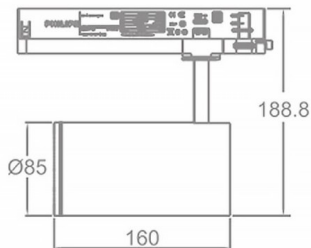

### Zoom Tube

Lavov Tracklight de la familia Zoom Tube con una potencia de 30W y una optica de 20-50 grados. Con un flujo luminoso total de 2250 lm y una eficiencia de 75 lm/W. Fabricado en aluminio inyectado a presion y acabado en color blanco .ON-OFF driver.

### Esquema

<b>Código artículo</b>	<b>86.T005.34Z1.01</b>
<b>Tipo de producto</b>	<b>Indoor</b>
<b>Categoría</b>	<b>Proyectores a carril</b>
<b>Familia</b>	<b>Tube &amp; Zoom Tube</b>
<b>Subfamilia</b>	<b>Zoom Tube</b>
<b>Pictograms</b>	

<b>Producto</b>	
<b>Potencia real (W)</b>	<b>30</b>
<b>Flujo luminoso real (lm)</b>	<b>2250</b>
<b>Eficacia luminosa (lm/W)</b>	<b>75</b>
<b>Ángulo de apertura</b>	<b>20-50</b>
<b>Life time (h)</b>	<b>50000h L80B10</b>
<b>IP</b>	<b>20</b>
<b>Electrical class insulation</b>	<b>Clase I</b>
<b>Operating temperature</b>	<b>15</b>
<b>Color</b>	<b>Blanco</b>
<b>Chip Brand</b>	<b>Philip</b>
<b>Equipo</b>	<b>ON-OFF</b>
<b>Temperatura de color (K)</b>	<b>4000</b>
<b>Consistencia de color (SDCM)</b>	<b>SDCM&lt;3</b>
<b>CRI</b>	<b>80</b>