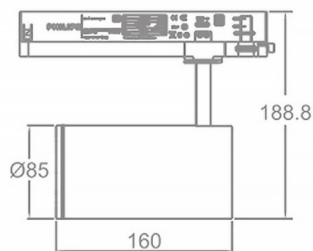

Zoom Tube

Proyector a carril Lavov de la familia Zoom Tube con una potencia de 30W y una optica de 20-50 grados. Con un flujo luminoso total de 2250 lm y una eficiencia de 75 lm/W. Fabricado en aluminio inyectado a presion y acabado en color blanco .ON-OFF driver.

Esquema

Código artículo	86.T005.34Z1.01
Tipo de producto	Indoor
Categoría	Proyectores a carril
Familia	Tube & Zoom Tube
Subfamilia	Zoom Tube
Pictograms	

Producto	
Potencia real (W)	30
Flujo luminoso real (lm)	2250
Eficacia luminosa (lm/W)	75
Ángulo de apertura	20-50
Tiempo de vida	50000h L80B10
IP	20
Clase de aislamiento	Clase I
Temperatura de trabajo	15
Color	Blanco
Marca del LED	Philip
Equipo	ON-OFF
Fuente de luz	LED
Tipo de LED	COB
Temperatura de color (K)	4000
Consistencia de color (SDCM)	SDCM3
CRI	80