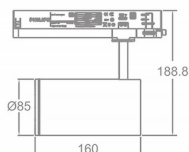

### Zoom Tube

Lavov Tracklight de la familia Zoom Tube con una potencia de 30W y una optica de 20-50 grados. Con un flujo luminoso total de 2250 lm y una eficiencia de 75 lm/W. Fabricado en aluminio inyectado a presion y acabado en color blanco .ON-OFF driver.

### Esquema

<b>Producto</b>	
<b>Potencia real (W)</b>	<b>30</b>
<b>Flujo luminoso real (lm)</b>	<b>2250</b>
<b>Eficacia luminosa (lm/W)</b>	<b>75</b>
<b>Ángulo de apertura</b>	<b>20-50</b>
<b>Life time (h)</b>	<b>50000h L80B10</b>
<b>IP</b>	<b>20</b>
<b>Electrical class insulation</b>	<b>Clase I</b>
<b>Operating temperature</b>	<b>15</b>
<b>Color</b>	<b>Blanco</b>
<b>Chip Brand</b>	<b>Philip</b>
<b>Equipo</b>	<b>ON-OFF</b>
<b>Temperatura de color (K)</b>	<b>4000</b>
<b>Consistencia de color (SDCM)</b>	<b>SDCM&lt;3</b>
<b>CRI</b>	<b>80</b>