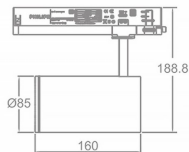

Zoom Tube

Lavov Tracklight de la familia Zoom Tube con una potencia de 30W y una optica de 20-50 grados. Con un flujo luminoso total de 2250 lm y una eficiencia de 75 lm/W. Fabricado en aluminio inyectado a presion y acabado en color blanco .ON-OFF driver.

Código artículo	86.T005.34Z1.01
Tipo de producto	Indoor
Categoría	Proyectores a carril
Familia	Tube & Zoom Tube
Subfamilia	Zoom Tube
Pictograms	

Esquema

Producto	
Potencia real (W)	30
Flujo luminoso real (lm)	2250
Eficacia luminosa (lm/W)	75
Ángulo de apertura	20-50
Life time (h)	50000h L80B10
IP	20
Electrical class insulation	Clase I
Operating temperature	15
Color	Blanco
Chip Brand	Philip
Equipo	ON-OFF
Temperatura de color (K)	4000
Consistencia de color (SDCM)	SDCM<3
CRI	80