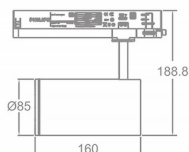

Esquema

Producto	
Potencia real (W)	30
Flujo luminoso real (lm)	2250
Eficacia luminosa (lm/W)	75
Ángulo de apertura	20-50
Life time (h)	50000h L80B10
IP	20
Electrical class insulation	Clase I
Operating temperature	15
Color	Blanco
Chip Brand	Philip
Equipo	ON-OFF
Temperatura de color (K)	4000
Consistencia de color (SDCM)	SDCM<3
CRI	80