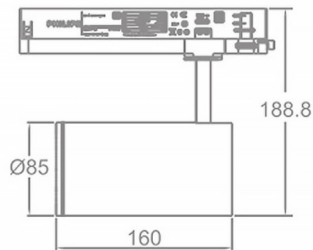

Zoom Tube

Lavov Tracklight de la familia Zoom Tube con una potencia de 30W y una optica de 20-50 grados. Con un flujo luminoso total de 2250 lm y una eficiencia de 75 lm/W. Fabricado en aluminio inyectado a presion y acabado en color negro.ON-OFF driver.

Esquema

Código artículo	86.T005.34Z1.02
Tipo de producto	Indoor
Categoría	Proyectores a carril
Familia	Tube & Zoom Tube
Subfamilia	Zoom Tube
Pictograms	

Producto	
Potencia real (W)	30
Flujo luminoso real (lm)	2250
Eficacia luminosa (lm/W)	75
Ángulo de apertura	20-50
Life time (h)	50000h L80B10
IP	20
Electrical class insulation	Clase I
Operating temperature	15
Color	Negro
Chip Brand	Philip
Equipo	ON-OFF
Temperatura de color (K)	4000
Consistencia de color (SDCM)	SDCM<3
CRI	80