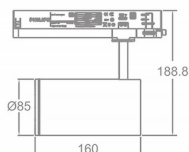

Zoom Tube

Lavov Tracklight de la familia Zoom Tube con una potencia de 30W y una optica de 20-50 grados. Con un flujo luminoso total de 2250 lm y una eficiencia de 75 lm/W. Fabricado en aluminio inyectado a presion y acabado en color negro.ON-OFF driver.

Código artículo	86.T005.34Z1.02
Tipo de producto	Indoor
Categoría	Proyectores a carril
Familia	Tube & Zoom Tube
Subfamilia	Zoom Tube

Pictograms

Esquema

Producto	
Potencia real (W)	30
Flujo luminoso real (lm)	2250
Eficacia luminosa (lm/W)	75
Ángulo de apertura	20-50
Life time (h)	50000h L80B10
IP	20
Electrical class insulation	Clase I
Operating temperature	15
Color	Negro
Chip Brand	Philip
Equipo	ON-OFF
Temperatura de color (K)	4000
Consistencia de color (SDCM)	SDCM<3
CRI	80