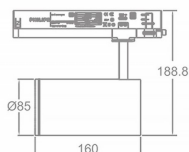

Zoom Tube

Lavov Tracklight de la familia Zoom Tube con una potencia de 30W y una optica de 20-50 grados. Con un flujo luminoso total de 2250 lm y una eficiencia de 75 lm/W. Fabricado en aluminio inyectado a presion y acabado en color negro.ON-OFF driver.

Código artículo 86.T005.34Z1.02

Tipo de producto Indoor

Categoría Proyector a carril

Familia Tube & Zoom Tube

Subfamilia Zoom Tube

Pictograms

Esquema

Producto

Potencia real (W) 30

Flujo luminoso real (lm) 2250

Eficacia luminosa (lm/W) 75

Ángulo de apertura 20-50

Life time (h) 50000h L80B10

IP 20

Electrical class insulation Clase I

Operating temperature 15