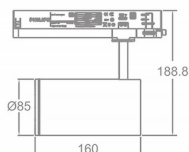

Zoom Tube

Lavov Tracklight de la familia Zoom Tube con una potencia de 30W y una optica de 20-50 grados. Con un flujo luminoso total de 2250 lm y una eficiencia de 75 lm/W. Fabricado en aluminio inyectado a presion y acabado en color negro.ON-OFF driver.

Código artículo	86.T005.34Z1.02
Tipo de producto	Outdoor
Categoría	Proyectores a carril
Familia	Tube & Zoom Tube
Subfamilia	Zoom Tube

Pictograms

Esquema

Producto	
Potencia real (W)	30
Flujo luminoso real (lm)	2250
Eficacia luminosa (lm/W)	75
Ángulo de apertura	20-50
Life time (h)	50000h L80B10
IP	20
Electrical class insulation	Clase I
Operating temperature	15
Color	Negro
Chip Brand	Philip
Equipo	ON-OFF
Temperatura de color (K)	4000
Consistencia de color (SDCM)	SDCM<3
CRI	80