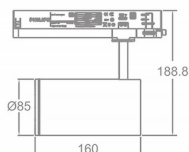

Zoom Tube

Lavov Tracklight de la familia Zoom Tube con una potencia de 30W y una optica de 20-50 grados. Con un flujo luminoso total de 2250 lm y una eficiencia de 75 lm/W. Fabricado en aluminio inyectado a presion y acabado en color negro.DALI driver.

Código artículo	86.T005.34Z3.02
Tipo de producto	Indoor
Categoría	Proyectores a carril
Familia	Tube & Zoom Tube
Subfamilia	Zoom Tube

Pictograms

Esquema

Producto	
Potencia real (W)	30
Flujo luminoso real (lm)	2250
Eficacia luminosa (lm/W)	75
Ángulo de apertura	20-50
Life time (h)	50000h L80B10
IP	20
Electrical class insulation	Clase I
Operating temperature	15
Color	Negro
Chip Brand	Philip
Driver incluido	SI
Equipo	DALI
Temperatura de color (K)	4000
Consistencia de color (SDCM)	SDCM<3
CRI	80