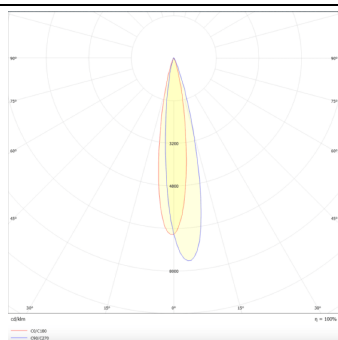

**Disc**

Lavov Tracklight de la familia Disc con una potencia de 30W y una optica de 12 grados. Con un flujo luminoso total de 1944 lm y una eficiencia de 64,8 lm/W. Fabricado en aluminio inyectado a presion y acabado en color blanco .ON-OFF driver.

**Esquema**

**Curva fotométrica**

|                                     |                      |
|-------------------------------------|----------------------|
| <b>Producto</b>                     |                      |
| <b>Potencia real (W)</b>            | <b>30</b>            |
| <b>Flujo luminoso real (lm)</b>     | <b>1944</b>          |
| <b>Eficacia luminosa (lm/W)</b>     | <b>64.8</b>          |
| <b>Ángulo de apertura</b>           | <b>12</b>            |
| <b>Life time (h)</b>                | <b>50000h L80B10</b> |
| <b>IP</b>                           | <b>20</b>            |
| <b>Electrical class insulation</b>  | <b>Clase I</b>       |
| <b>Operating temperature</b>        | <b>-20 +35</b>       |
| <b>Color</b>                        | <b>Blanco</b>        |
| <b>Chip Brand</b>                   | <b>Philip</b>        |
| <b>Equipo</b>                       | <b>ON-OFF</b>        |
| <b>Temperatura de color (K)</b>     | <b>4000</b>          |
| <b>Consistencia de color (SDCM)</b> | <b>SDCM&lt;3</b>     |
| <b>CRI</b>                          | <b>80</b>            |