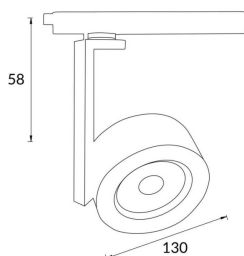

**Disc**

Lavov Tracklight de la familia Disc con una potencia de 30W y una optica de 12 grados. Con un flujo luminoso total de 1944 lm y una eficiencia de 64,8 lm/W. Fabricado en aluminio inyectado a presion y acabado en color blanco .ON-OFF driver.

|                         |                             |
|-------------------------|-----------------------------|
| <b>Código artículo</b>  | <b>86.T006.1411.01</b>      |
| <b>Tipo de producto</b> | <b>Indoor</b>               |
| <b>Categoría</b>        | <b>Proyectores a carril</b> |
| <b>Familia</b>          | <b>Disc &amp; Square</b>    |
| <b>Subfamilia</b>       | <b>Disc</b>                 |

**Esquema**

**Curva fotométrica**

|                                     |                      |
|-------------------------------------|----------------------|
| <b>Producto</b>                     |                      |
| <b>Potencia real (W)</b>            | <b>30</b>            |
| <b>Flujo luminoso real (lm)</b>     | <b>1944</b>          |
| <b>Eficacia luminosa (lm/W)</b>     | <b>64.8</b>          |
| <b>Ángulo de apertura</b>           | <b>12</b>            |
| <b>Life time (h)</b>                | <b>50000h L80B10</b> |
| <b>IP</b>                           | <b>20</b>            |
| <b>Electrical class insulation</b>  | <b>Clase I</b>       |
| <b>Operating temperature</b>        | <b>-20 +35</b>       |
| <b>Color</b>                        | <b>Blanco</b>        |
| <b>Chip Brand</b>                   | <b>Philip</b>        |
| <b>Equipo</b>                       | <b>ON-OFF</b>        |
| <b>Temperatura de color (K)</b>     | <b>4000</b>          |
| <b>Consistencia de color (SDCM)</b> | <b>SDCM&lt;3</b>     |
| <b>CRI</b>                          | <b>80</b>            |