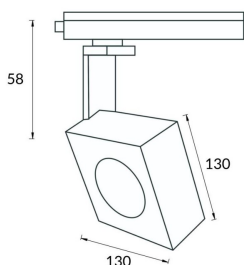

Square

Lavov Tracklight de la familia Square con una potencia de 30W y una optica de 12 grados. Con un flujo luminoso total de 1944 lm y una eficiencia de 64,8 lm/W. Fabricado en aluminio inyectado a presion y acabado en color blanco .ON-OFF driver.

Código artículo 86.T007.1311.01

Tipo de producto Outdoor

Categoría Proyector a carril

Familia Disc & Square

Subfamilia Square

Pictograms

Esquema

Producto

Potencia real (W) 30

Flujo luminoso real (lm) 1944

Eficacia luminosa (lm/W) 64.8

Ángulo de apertura 12

Life time (h) 50000h L80B10

IP 20

Electrical class insulation Clase I

Operating temperature -20 +35