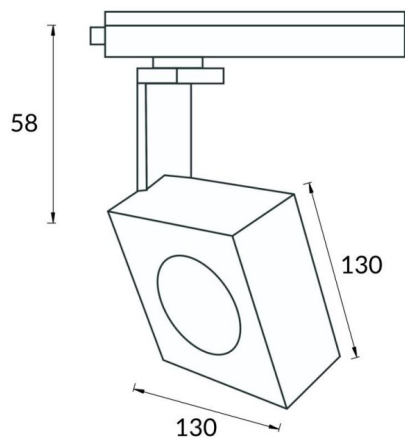

Square

Proyector a carril Lavov de la familia Square con una potencia de 30W y una optica de 12 grados. Con un flujo luminoso total de 1944 lm y una eficiencia de 64,8 lm/W. Fabricado en aluminio inyectado a presion y acabado en color blanco .ON-OFF driver.

Esquema

Código artículo	86.T007.1311.01
Tipo de producto	Indoor
Categoría	Proyectores a carril
Familia	Disc & Square
Subfamilia	Square
Pictograms	

Producto	
Potencia real (W)	30
Flujo luminoso real (lm)	1944
Eficacia luminosa (lm/W)	64.8
Ángulo de apertura	12
Tiempo de vida	50000h L80B10
IP	20
Clase de aislamiento	Clase I
Temperatura de trabajo	-20 +35
Color	Blanco
Marca del LED	Philip
Equipo	ON-OFF
Fuente de luz	LED
Tipo de LED	COB
Temperatura de color (K)	3000
Consistencia de color (SDCM)	SDCM3
CRI	80