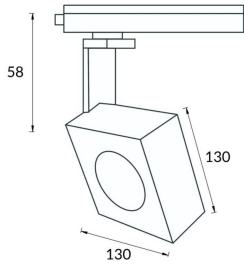

### Square

Lavov Tracklight de la familia Square con una potencia de 30W y una optica de 12 grados. Con un flujo luminoso total de 1944 lm y una eficiencia de 64,8 lm/W. Fabricado en aluminio inyectado a presion y acabado en color blanco .ON-OFF driver.

<b>Código artículo</b>	<b>86.T007.1311.01</b>
<b>Tipo de producto</b>	<b>Indoor</b>
<b>Categoría</b>	<b>Proyectores a carril</b>
<b>Familia</b>	<b>Disc &amp; Square</b>
<b>Subfamilia</b>	<b>Square</b>

### Producto

<b>Potencia real (W)</b>	<b>30</b>
<b>Flujo luminoso real (lm)</b>	<b>1944</b>
<b>Eficacia luminosa (lm/W)</b>	<b>64.8</b>
<b>Ángulo de apertura</b>	<b>12</b>
<b>Life time (h)</b>	<b>50000h L80B10</b>
<b>IP</b>	<b>20</b>
<b>Electrical class insulation</b>	<b>Clase I</b>
<b>Operating temperature</b>	<b>-20 +35</b>
<b>Color</b>	<b>Blanco</b>
<b>Chip Brand</b>	<b>Philip</b>
<b>Equipo</b>	<b>ON-OFF</b>
<b>Temperatura de color (K)</b>	<b>3000</b>
<b>Consistencia de color (SDCM)</b>	<b>SDCM&lt;3</b>
<b>CRI</b>	<b>80</b>