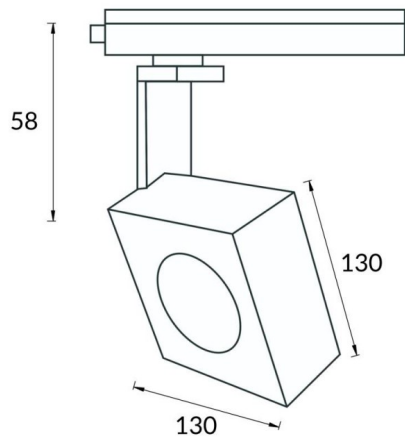

Square

Proyector a carril Lavov de la familia Square con una potencia de 30W y una optica de 12 grados. Con un flujo luminoso total de 1944 lm y una eficiencia de 64,8 lm/W. Fabricado en aluminio inyectado a presion y acabado en color blanco .ON-OFF driver.

Esquema

Código artículo	86.T007.1311.01
Tipo de producto	Indoor
Categoría	Proyectores a carril
Familia	Disc & Square
Subfamilia	Square
Pictograms	

Producto	
Potencia real (W)	30
Flujo luminoso real (lm)	1944
Eficacia luminosa (lm/W)	64.8
Ángulo de apertura	12
Life time (h)	50000h L80B10
IP	20
Electrical class insulation	Clase I
Operating temperature	-20 +35
Color	Blanco
Chip Brand	Philip
Equipo	ON-OFF
Light source	LED
Type of LED	COB
Temperatura de color (K)	3000
Consistencia de color (SDCM)	SDCM<3
CRI	80