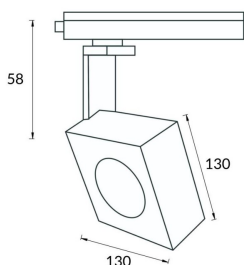

Square

Lavov Tracklight de la familia Square con una potencia de 30W y una optica de 12 grados. Con un flujo luminoso total de 1944 lm y una eficiencia de 64,8 lm/W. Fabricado en aluminio inyectado a presion y acabado en color blanco .ON-OFF driver.

Código artículo 86.T007.1311.01

Tipo de producto Indoor

Categoría Proyector a carril

Familia Disc & Square

Subfamilia Square

Pictograms

Esquema

Producto

Potencia real (W) 30

Flujo luminoso real (lm) 1944

Eficacia luminosa (lm/W) 64.8

Ángulo de apertura 12

Life time (h) 50000h L80B10

IP 20

Electrical class insulation Clase I

Operating temperature -20 +35