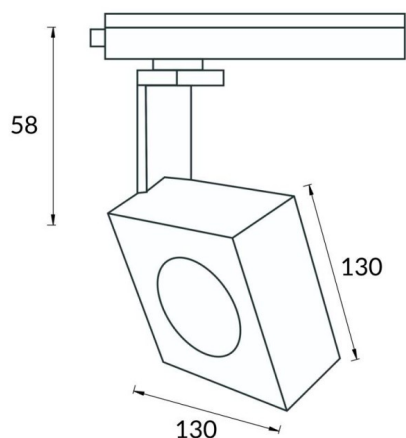

Esquema

Producto	
Potencia real (W)	30
Flujo luminoso real (lm)	1944
Eficacia luminosa (lm/W)	64.8
Ángulo de apertura	12
Tiempo de vida	50000h L80B10
IP	20
Clase de aislamiento	Clase I
Temperatura de trabajo	-20 +35
Color	Negro
Marca del LED	Philip
Equipo	ON-OFF
Fuente de luz	LED
Tipo de LED	COB
Temperatura de color (K)	3000
Consistencia de color (SDCM)	SDCM3
CRI	80