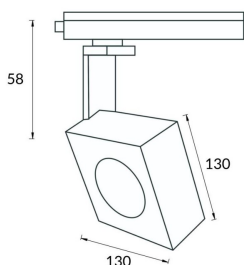

Square

Lavov Tracklight de la familia Square con una potencia de 30W y una optica de 12 grados. Con un flujo luminoso total de 1944 lm y una eficiencia de 64,8 lm/W. Fabricado en aluminio inyectado a presion y acabado en color negro.ON-OFF driver.

Código artículo 86.T007.1311.02

Tipo de producto Indoor

Categoría Proyector a carril

Familia Disc & Square

Subfamilia Square

Pictograms

Esquema

Producto

Potencia real (W) 30

Flujo luminoso real (lm) 1944

Eficacia luminosa (lm/W) 64.8

Ángulo de apertura 12

Life time (h) 50000h L80B10

IP 20

Electrical class insulation Clase I

Operating temperature -20 +35