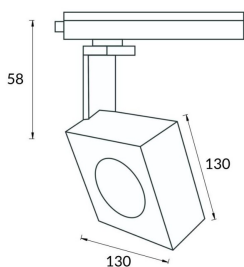

Square

Lavov Tracklight de la familia Square con una potencia de 30W y una optica de 12 grados. Con un flujo luminoso total de 1944 lm y una eficiencia de 64,8 lm/W. Fabricado en aluminio inyectado a presion y acabado en color negro.ON-OFF driver.

Código artículo 86.T007.1311.02

Tipo de producto Outdoor

Categoría Proyector a carril

Familia Disc & Square

Subfamilia Square

Pictograms

Esquema

Producto

Potencia real (W) 30

Flujo luminoso real (lm) 1944

Eficacia luminosa (lm/W) 64.8

Ángulo de apertura 12

Life time (h) 50000h L80B10

IP 20

Electrical class insulation Clase I

Operating temperature -20 +35