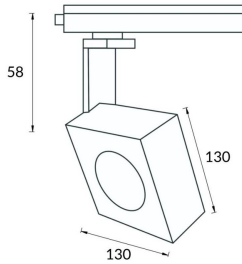

Square

Lavov Tracklight de la familia Square con una potencia de 30W y una optica de 12 grados. Con un flujo luminoso total de 1944 lm y una eficiencia de 64,8 lm/W. Fabricado en aluminio inyectado a presion y acabado en color negro.ON-OFF driver.

Código artículo	86.T007.1311.02
Tipo de producto	Indoor
Categoría	Proyectores a carril
Familia	Disc & Square
Subfamilia	Square

Pictograms

Esquema

Producto

Potencia real (W)	30
Flujo luminoso real (lm)	1944
Eficacia luminosa (lm/W)	64.8
Ángulo de apertura	12
Life time (h)	50000h L80B10
IP	20
Electrical class insulation	Clase I
Operating temperature	-20 +35
Color	Negro
Chip Brand	Philip
Equipo	ON-OFF
Temperatura de color (K)	3000
Consistencia de color (SDCM)	SDCM<3
CRI	80