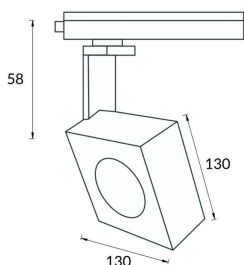

Square

Lavov Tracklight de la familia Square con una potencia de 30W y una optica de 12 grados. Con un flujo luminoso total de 1944 lm y una eficiencia de 64,8 lm/W. Fabricado en aluminio inyectado a presion y acabado en color negro.ON-OFF driver.

Código artículo	86.T007.1311.02
Tipo de producto	Indoor
Categoría	Proyectores a carril
Familia	Disc & Square
Subfamilia	Square

Pictograms

Esquema

Producto	
Potencia real (W)	30
Flujo luminoso real (lm)	1944
Eficacia luminosa (lm/W)	64.8
Ángulo de apertura	12
Life time (h)	50000h L80B10
IP	20
Electrical class insulation	Clase I
Operating temperature	-20 +35
Color	Negro
Chip Brand	Philip
Equipo	ON-OFF
Temperatura de color (K)	3000
Consistencia de color (SDCM)	SDCM<3
CRI	80