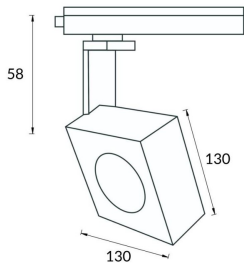

Square

Lavov Tracklight de la familia Square con una potencia de 30W y una optica de 12 grados. Con un flujo luminoso total de 1944 lm y una eficiencia de 64,8 lm/W. Fabricado en aluminio inyectado a presion y acabado en color blanco .DALI driver.

Código artículo	86.T007.1313.01
Tipo de producto	Indoor
Categoría	Proyectores a carril
Familia	Disc & Square
Subfamilia	Square

Pictograms

Esquema

Producto	
Potencia real (W)	30
Flujo luminoso real (lm)	1944
Eficacia luminosa (lm/W)	64.8
Ángulo de apertura	12
Life time (h)	50000h L80B10
IP	20
Electrical class insulation	Clase I
Operating temperature	-20 +35
Color	Blanco
Chip Brand	Philip
Driver incluido	SI
Equipo	DALI
Temperatura de color (K)	3000
Consistencia de color (SDCM)	SDCM<3
CRI	80