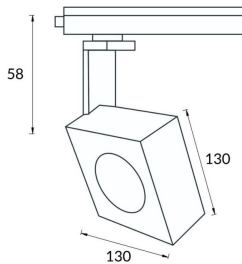

### Square

Lavov Tracklight de la familia Square con una potencia de 30W y una optica de 12 grados. Con un flujo luminoso total de 1944 lm y una eficiencia de 64,8 lm/W. Fabricado en aluminio inyectado a presion y acabado en color negro.DALI driver.

<b>Código artículo</b>	<b>86.T007.1313.02</b>
<b>Tipo de producto</b>	<b>Indoor</b>
<b>Categoría</b>	<b>Proyectores a carril</b>
<b>Familia</b>	<b>Disc &amp; Square</b>
<b>Subfamilia</b>	<b>Square</b>

### Esquema

<b>Producto</b>	
<b>Potencia real (W)</b>	<b>30</b>
<b>Flujo luminoso real (lm)</b>	<b>1944</b>
<b>Eficacia luminosa (lm/W)</b>	<b>64.8</b>
<b>Ángulo de apertura</b>	<b>12</b>
<b>Life time (h)</b>	<b>50000h L80B10</b>
<b>IP</b>	<b>20</b>
<b>Electrical class insulation</b>	<b>Clase I</b>
<b>Operating temperature</b>	<b>-20 +35</b>
<b>Color</b>	<b>Negro</b>
<b>Chip Brand</b>	<b>Philip</b>
<b>Driver incluido</b>	<b>SI</b>
<b>Equipo</b>	<b>DALI</b>
<b>Temperatura de color (K)</b>	<b>3000</b>
<b>Consistencia de color (SDCM)</b>	<b>SDCM&lt;3</b>
<b>CRI</b>	<b>80</b>