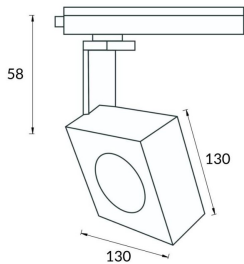

### Square

Lavov Tracklight de la familia Square con una potencia de 30W y una optica de 12 grados. Con un flujo luminoso total de 1944 lm y una eficiencia de 64,8 lm/W. Fabricado en aluminio inyectado a presion y acabado en color negro.DALI driver.

<b>Código artículo</b>	<b>86.T007.1313.02</b>
<b>Tipo de producto</b>	<b>Indoor</b>
<b>Categoría</b>	<b>Proyectores a carril</b>
<b>Familia</b>	<b>Disc &amp; Square</b>
<b>Subfamilia</b>	<b>Square</b>

### Esquema

<b>Producto</b>	
<b>Potencia real (W)</b>	<b>30</b>
<b>Flujo luminoso real (lm)</b>	<b>1944</b>
<b>Eficacia luminosa (lm/W)</b>	<b>64.8</b>
<b>Ángulo de apertura</b>	<b>12</b>
<b>Life time (h)</b>	<b>50000h L80B10</b>
<b>IP</b>	<b>20</b>
<b>Electrical class insulation</b>	<b>Clase I</b>
<b>Operating temperature</b>	<b>-20 +35</b>
<b>Color</b>	<b>Negro</b>
<b>Chip Brand</b>	<b>Philip</b>
<b>Driver incluido</b>	<b>SI</b>
<b>Equipo</b>	<b>DALI</b>
<b>Temperatura de color (K)</b>	<b>3000</b>
<b>Consistencia de color (SDCM)</b>	<b>SDCM&lt;3</b>
<b>CRI</b>	<b>80</b>