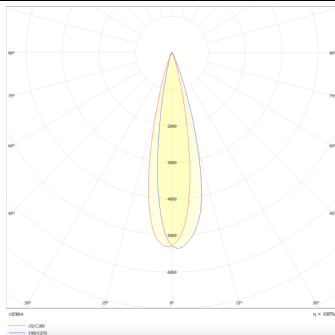

Square

Lavov Tracklight de la familia Square con una potencia de 30W y una optica de 24 grados. Con un flujo luminoso total de 1709 lm y una eficiencia de 56,96 lm/W. Fabricado en aluminio inyectado a presion y acabado en color blanco .ON-OFF driver.

Código artículo 86.T007.1321.01

Tipo de producto Indoor

Categoría Proyector a carril

Familia Disc & Square

Subfamilia Square

Pictograms

Esquema

Curva fotométrica

Producto

Potencia real (W) 30

Flujo luminoso real (lm) 1709

Eficacia luminosa (lm/W) 56.96

Ángulo de apertura 24

Life time (h) 50000h L80B10

IP 20

Electrical class insulation Clase I