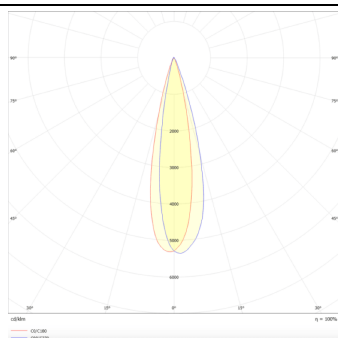

Square

Lavov Tracklight de la familia Square con una potencia de 30W y una optica de 24 grados. Con un flujo luminoso total de 1709 lm y una eficiencia de 56,96 lm/W. Fabricado en aluminio inyectado a presion y acabado en color blanco .ON-OFF driver.

Código artículo 86.T007.1321.01

Tipo de producto Indoor

Categoría Proyector a carril

Familia Disc & Square

Subfamilia Square

Pictograms

Esquema

Curva fotométrica

Producto

Potencia real (W) 30

Flujo luminoso real (lm) 1709

Eficacia luminosa (lm/W) 56.96

Ángulo de apertura 24

Life time (h) 50000h L80B10

IP 20

Electrical class insulation Clase I