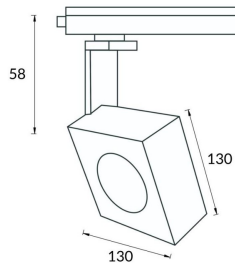

Square

Lavov Tracklight de la familia Square con una potencia de 30W y una optica de 24 grados. Con un flujo luminoso total de 1709 lm y una eficiencia de 56,96 lm/W. Fabricado en aluminio inyectado a presion y acabado en color blanco .ON-OFF driver.

Código artículo 86.T007.1321.01

Tipo de producto Indoor

Categoría Proyector a carril

Familia Disc & Square

Subfamilia Square

Pictograms

Esquema

Curva fotométrica

Producto

Potencia real (W) 30

Flujo luminoso real (lm) 1709

Eficacia luminosa (lm/W) 56.96

Ángulo de apertura 24

Life time (h) 50000h L80B10

IP 20

Electrical class insulation Clase I