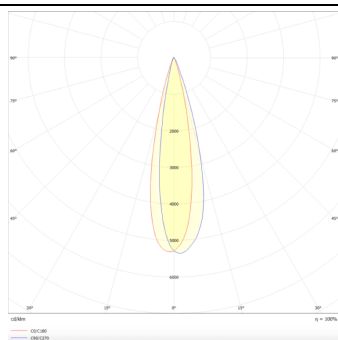

Square

Lavov Tracklight de la familia Square con una potencia de 30W y una optica de 24 grados. Con un flujo luminoso total de 1709 lm y una eficiencia de 56,96 lm/W. Fabricado en aluminio inyectado a presion y acabado en color blanco .ON-OFF driver.

Código artículo 86.T007.1321.01

Tipo de producto Outdoor

Categoría Proyector a carril

Familia Disc & Square

Subfamilia Square

Pictograms

Esquema

Curva fotométrica

Producto

Potencia real (W) 30

Flujo luminoso real (lm) 1709

Eficacia luminosa (lm/W) 56.96

Ángulo de apertura 24

Life time (h) 50000h L80B10

IP 20

Electrical class insulation Clase I