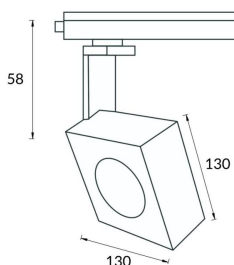

Square

Lavov Tracklight de la familia Square con una potencia de 30W y una optica de 24 grados. Con un flujo luminoso total de 1709 lm y una eficiencia de 56,96 lm/W. Fabricado en aluminio inyectado a presion y acabado en color blanco .ON-OFF driver.

Código artículo 86.T007.1321.01

Tipo de producto Indoor

Categoría Proyector a carril

Familia Disc & Square

Subfamilia Square

Pictograms

Esquema

Curva fotométrica

Producto

Potencia real (W) 30

Flujo luminoso real (lm) 1709

Eficacia luminosa (lm/W) 56.96

Ángulo de apertura 24

Life time (h) 50000h L80B10

IP 20

Electrical class insulation Clase I