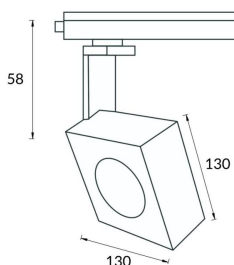

Square

Lavov Tracklight de la familia Square con una potencia de 30W y una optica de 24 grados. Con un flujo luminoso total de 1709 lm y una eficiencia de 56,96 lm/W. Fabricado en aluminio inyectado a presion y acabado en color blanco .ON-OFF driver.

Código artículo 86.T007.1321.01

Tipo de producto Outdoor

Categoría Proyector a carril

Familia Disc & Square

Subfamilia Square

Pictograms

Esquema

Curva fotométrica

Producto

Potencia real (W) 30

Flujo luminoso real (lm) 1709

Eficacia luminosa (lm/W) 56.96

Ángulo de apertura 24

Life time (h) 50000h L80B10

IP 20

Electrical class insulation Clase I