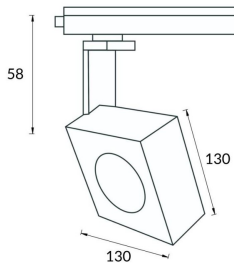

Square

Lavov Tracklight de la familia Square con una potencia de 30W y una optica de 24 grados. Con un flujo luminoso total de 1709 lm y una eficiencia de 56,96 lm/W. Fabricado en aluminio inyectado a presion y acabado en color blanco .ON-OFF driver.

Código artículo 86.T007.1321.01

Tipo de producto Indoor

Categoría Proyector a carril

Familia Disc & Square

Subfamilia Square

Pictograms

Producto

Potencia real (W) 30

Flujo luminoso real (lm) 1709

Eficacia luminosa (lm/W) 56.96

Ángulo de apertura 24

Life time (h) 50000h L80B10

IP 20

Electrical class insulation Clase I

Operating temperature -20 +35

Color Blanco

Chip Brand Philip

Equipo ON-OFF

Temperatura de color (K) 3000

Consistencia de color (SDCM) SDCM<3

CRI 80

Esquema

Curva fotométrica