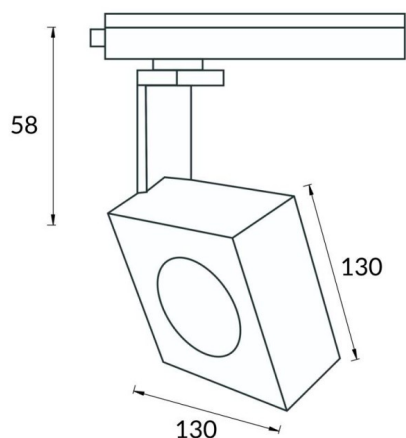

Square

Proyector a carril Lavov de la familia Square con una potencia de 30W y una optica de 24 grados. Con un flujo luminoso total de 1709 lm y una eficiencia de 56,96 lm/W. Fabricado en aluminio inyectado a presion y acabado en color blanco .ON-OFF driver.

Código artículo	86.T007.1321.01
Tipo de producto	Indoor
Categoría	Proyectores a carril
Familia	Disc & Square
Subfamilia	Square
Pictograms	

Esquema

Producto	
Potencia real (W)	30
Flujo luminoso real (lm)	1709
Eficacia luminosa (lm/W)	56.96
Ángulo de apertura	24
Tiempo de vida	50000h L80B10
IP	20
Clase de aislamiento	Clase I
Temperatura de trabajo	-20 +35
Color	Blanco
Marca del LED	Philip
Equipo	ON-OFF
Fuente de luz	LED
Tipo de LED	COB
Temperatura de color (K)	3000
Consistencia de color (SDCM)	SDCM3
CRI	80

Curva fotométrica