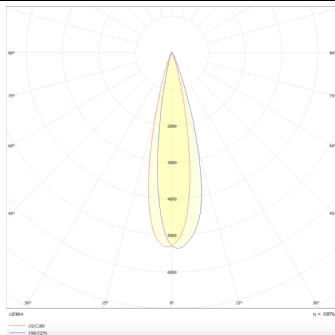

Square

Lavov Tracklight de la familia Square con una potencia de 30W y una optica de 24 grados. Con un flujo luminoso total de 1709 lm y una eficiencia de 56,96 lm/W. Fabricado en aluminio inyectado a presion y acabado en color negro.ON-OFF driver.

Código artículo	86.T007.1321.02
Tipo de producto	Outdoor
Categoría	Proyectores a carril
Familia	Disc & Square
Subfamilia	Square

Pictograms

Esquema

Curva fotométrica

Producto

Potencia real (W)	30
Flujo luminoso real (lm)	1709
Eficacia luminosa (lm/W)	56.96
Ángulo de apertura	24
Life time (h)	50000h L80B10
IP	20
Electrical class insulation	Clase I
Operating temperature	-20 +35
Color	Negro
Chip Brand	Philip
Equipo	ON-OFF
Temperatura de color (K)	3000
Consistencia de color (SDCM)	SDCM<3
CRI	80