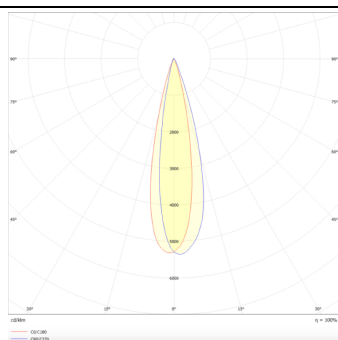

Square

Lavov Tracklight de la familia Square con una potencia de 30W y una optica de 24 grados. Con un flujo luminoso total de 1709 lm y una eficiencia de 56,96 lm/W. Fabricado en aluminio inyectado a presion y acabado en color negro.ON-OFF driver.

Código artículo	86.T007.1321.02
Tipo de producto	Indoor
Categoría	Proyectores a carril
Familia	Disc & Square
Subfamilia	Square
Pictograms	

Esquema

Curva fotométrica

Producto

Potencia real (W)	30
Flujo luminoso real (lm)	1709
Eficacia luminosa (lm/W)	56.96
Ángulo de apertura	24
Life time (h)	50000h L80B10
IP	20
Electrical class insulation	Clase I
Operating temperature	-20 +35
Color	Negro
Chip Brand	Philip
Equipo	ON-OFF
Temperatura de color (K)	3000
Consistencia de color (SDCM)	SDCM<3
CRI	80