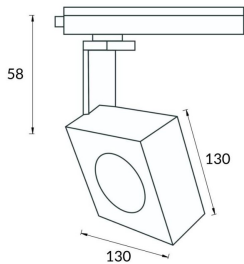

Square

Lavov Tracklight de la familia Square con una potencia de 30W y una optica de 24 grados. Con un flujo luminoso total de 1709 lm y una eficiencia de 56,96 lm/W. Fabricado en aluminio inyectado a presion y acabado en color negro.ON-OFF driver.

Código artículo	86.T007.1321.02
Tipo de producto	Indoor
Categoría	Proyectores a carril
Familia	Disc & Square
Subfamilia	Square

Pictograms

Esquema

Producto

Potencia real (W)	30
Flujo luminoso real (lm)	1709
Eficacia luminosa (lm/W)	56.96
Ángulo de apertura	24
Life time (h)	50000h L80B10
IP	20
Electrical class insulation	Clase I
Operating temperature	-20 +35
Color	Negro
Chip Brand	Philip
Equipo	ON-OFF
Temperatura de color (K)	3000
Consistencia de color (SDCM)	SDCM<3
CRI	80