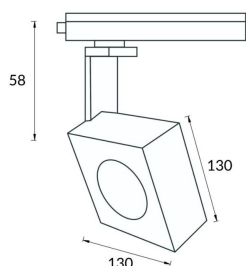

Square

Lavov Tracklight de la familia Square con una potencia de 30W y una optica de 24 grados. Con un flujo luminoso total de 1709 lm y una eficiencia de 56,96 lm/W. Fabricado en aluminio inyectado a presion y acabado en color negro.ON-OFF driver.

Código artículo	86.T007.1321.02
Tipo de producto	Indoor
Categoría	Proyectores a carril
Familia	Disc & Square
Subfamilia	Square
Pictograms	

Esquema

Curva fotométrica

Producto

Potencia real (W)	30
Flujo luminoso real (lm)	1709
Eficacia luminosa (lm/W)	56.96
Ángulo de apertura	24
Life time (h)	50000h L80B10
IP	20
Electrical class insulation	Clase I
Operating temperature	-20 +35
Color	Negro
Chip Brand	Philip
Equipo	ON-OFF
Temperatura de color (K)	3000
Consistencia de color (SDCM)	SDCM<3
CRI	80