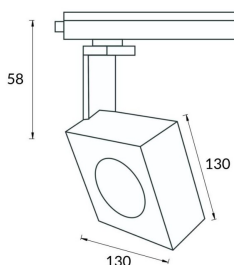

Square

Lavov Tracklight de la familia Square con una potencia de 30W y una optica de 24 grados. Con un flujo luminoso total de 1709 lm y una eficiencia de 56,96 lm/W. Fabricado en aluminio inyectado a presion y acabado en color negro.ON-OFF driver.

Código artículo 86.T007.1321.02

Tipo de producto Indoor

Categoría Proyector a carril

Familia Disc & Square

Subfamilia Square

Pictograms

Esquema

Curva fotométrica

Producto

Potencia real (W) 30

Flujo luminoso real (lm) 1709

Eficacia luminosa (lm/W) 56.96

Ángulo de apertura 24

Life time (h) 50000h L80B10

IP 20

Electrical class insulation Clase I