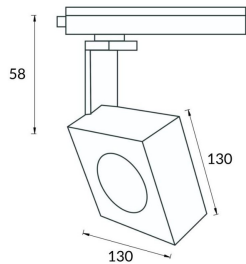

Square

Lavov Tracklight de la familia Square con una potencia de 30W y una optica de 24 grados. Con un flujo luminoso total de 1709 lm y una eficiencia de 56,96 lm/W. Fabricado en aluminio inyectado a presion y acabado en color negro.ON-OFF driver.

Código artículo	86.T007.1321.02
Tipo de producto	Outdoor
Categoría	Proyectores a carril
Familia	Disc & Square
Subfamilia	Square

Pictograms

Esquema

Curva fotométrica

Producto

Potencia real (W)	30
Flujo luminoso real (lm)	1709
Eficacia luminosa (lm/W)	56.96
Ángulo de apertura	24
Life time (h)	50000h L80B10
IP	20
Electrical class insulation	Clase I
Operating temperature	-20 +35
Color	Negro
Chip Brand	Philip
Equipo	ON-OFF
Temperatura de color (K)	3000
Consistencia de color (SDCM)	SDCM<3
CRI	80