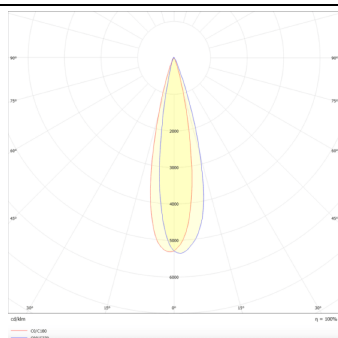

Square

Lavov Tracklight de la familia Square con una potencia de 30W y una optica de 24 grados. Con un flujo luminoso total de 1709 lm y una eficiencia de 56,96 lm/W. Fabricado en aluminio inyectado a presion y acabado en color negro.ON-OFF driver.

Código artículo 86.T007.1321.02

Tipo de producto Indoor

Categoría Proyector a carril

Familia Disc & Square

Subfamilia Square

Pictograms

Esquema

Curva fotométrica

Producto

Potencia real (W) 30

Flujo luminoso real (lm) 1709

Eficacia luminosa (lm/W) 56.96

Ángulo de apertura 24

Life time (h) 50000h L80B10

IP 20

Electrical class insulation Clase I