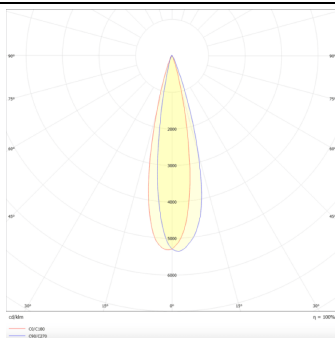

Square

Lavov Tracklight de la familia Square con una potencia de 30W y una optica de 24 grados. Con un flujo luminoso total de 1709 lm y una eficiencia de 56,96 lm/W. Fabricado en aluminio inyectado a presión y acabado en color blanco. DALI driver.

Código artículo	86.T007.1323.01
Tipo de producto	Indoor
Categoría	Proyectores a carril
Familia	Disc & Square
Subfamilia	Square

Pictograms

Esquema

Curva fotométrica

Producto

Potencia real (W)	30
Flujo luminoso real (lm)	1709
Eficacia luminosa (lm/W)	56.96
Ángulo de apertura	24
Life time (h)	50000h L80B10
IP	20
Electrical class insulation	Clase I
Operating temperature	-20 +35
Color	Blanco
Chip Brand	Philip
Driver incluido	SI
Equipo	DALI
Temperatura de color (K)	3000
Consistencia de color (SDCM)	SDCM<3
CRI	80