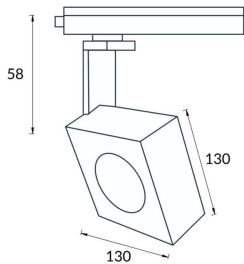

Square

Lavov Tracklight de la familia Square con una potencia de 30W y una optica de 24 grados. Con un flujo luminoso total de 1709 lm y una eficiencia de 56,96 lm/W. Fabricado en aluminio inyectado a presion y acabado en color blanco .DALI driver.

Código artículo	86.T007.1323.01
Tipo de producto	Indoor
Categoría	Proyectores a carril
Familia	Disc & Square
Subfamilia	Square

Pictograms

Esquema

Curva fotométrica

Producto

Potencia real (W)	30
Flujo luminoso real (lm)	1709
Eficacia luminosa (lm/W)	56.96
Ángulo de apertura	24
Life time (h)	50000h L80B10
IP	20
Electrical class insulation	Clase I
Operating temperature	-20 +35
Color	Blanco
Chip Brand	Philip
Driver incluido	SI
Equipo	DALI
Temperatura de color (K)	3000
Consistencia de color (SDCM)	SDCM<3
CRI	80