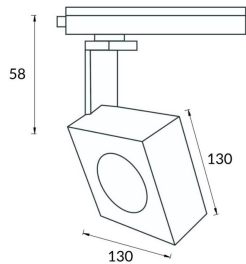

Square

Lavov Tracklight de la familia Square con una potencia de 30W y una optica de 24 grados. Con un flujo luminoso total de 1709 lm y una eficiencia de 56,96 lm/W. Fabricado en aluminio inyectado a presión y acabado en color blanco. DALI driver.

Código artículo	86.T007.1323.01
Tipo de producto	Indoor
Categoría	Proyectores a carril
Familia	Disc & Square
Subfamilia	Square

Pictograms

Esquema

Curva fotométrica

Producto

Potencia real (W)	30
Flujo luminoso real (lm)	1709
Eficacia luminosa (lm/W)	56.96
Ángulo de apertura	24
Life time (h)	50000h L80B10
IP	20
Electrical class insulation	Clase I
Operating temperature	-20 +35
Color	Blanco
Chip Brand	Philip
Driver incluido	SI
Equipo	DALI
Temperatura de color (K)	3000
Consistencia de color (SDCM)	SDCM<3
CRI	80