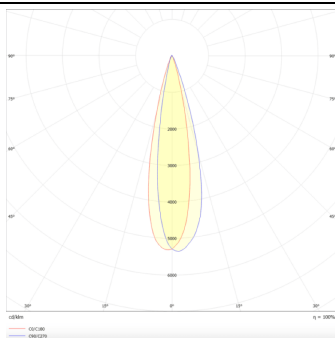

Square

Lavov Tracklight de la familia Square con una potencia de 30W y una optica de 24 grados. Con un flujo luminoso total de 1709 lm y una eficiencia de 56,96 lm/W. Fabricado en aluminio inyectado a presion y acabado en color blanco .DALI driver.

Código artículo	86.T007.1323.01
Tipo de producto	Indoor
Categoría	Proyectores a carril
Familia	Disc & Square
Subfamilia	Square

Pictograms

Esquema

Curva fotométrica

Producto

Potencia real (W)	30
Flujo luminoso real (lm)	1709
Eficacia luminosa (lm/W)	56.96
Ángulo de apertura	24
Life time (h)	50000h L80B10
IP	20
Electrical class insulation	Clase I
Operating temperature	-20 +35
Color	Blanco
Chip Brand	Philip
Driver incluido	SI
Equipo	DALI
Temperatura de color (K)	3000
Consistencia de color (SDCM)	SDCM<3
CRI	80