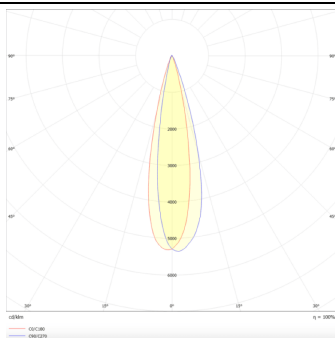

Square

Lavov Tracklight de la familia Square con una potencia de 30W y una optica de 24 grados. Con un flujo luminoso total de 1709 lm y una eficiencia de 56,96 lm/W. Fabricado en aluminio inyectado a presion y acabado en color negro.DALI driver.

Código artículo	86.T007.1323.02
Tipo de producto	Indoor
Categoría	Proyectores a carril
Familia	Disc & Square
Subfamilia	Square

Pictograms

Esquema

Curva fotométrica

Producto

Potencia real (W)	30
Flujo luminoso real (lm)	1709
Eficacia luminosa (lm/W)	56.96
Ángulo de apertura	24
Life time (h)	50000h L80B10
IP	20
Electrical class insulation	Clase I
Operating temperature	-20 +35
Color	Negro
Chip Brand	Philip
Driver incluido	SI
Equipo	DALI
Temperatura de color (K)	3000
Consistencia de color (SDCM)	SDCM<3
CRI	80