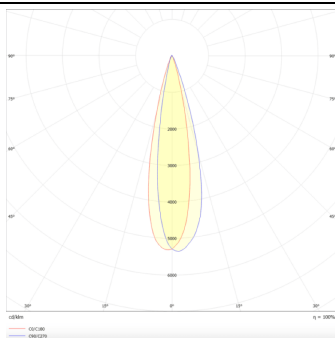

Curva fotométrica

Producto

Potencia real (W)	30
Flujo luminoso real (lm)	1709
Eficacia luminosa (lm/W)	56.96
Ángulo de apertura	24
Life time (h)	50000h L80B10
IP	20
Electrical class insulation	Clase I
Operating temperature	-20 +35
Color	Negro
Chip Brand	Philip
Driver incluido	SI
Equipo	DALI
Temperatura de color (K)	3000
Consistencia de color (SDCM)	SDCM<3
CRI	80