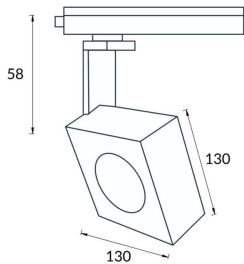

Square

Lavov Tracklight de la familia Square con una potencia de 30W y una optica de 24 grados. Con un flujo luminoso total de 1709 lm y una eficiencia de 56,96 lm/W. Fabricado en aluminio inyectado a presión y acabado en color negro. DALI driver.

Código artículo	86.T007.1323.02
Tipo de producto	Indoor
Categoría	Proyectores a carril
Familia	Disc & Square
Subfamilia	Square

Pictograms

Esquema

Curva fotométrica

Producto

Potencia real (W)	30
Flujo luminoso real (lm)	1709
Eficacia luminosa (lm/W)	56.96
Ángulo de apertura	24
Life time (h)	50000h L80B10
IP	20
Electrical class insulation	Clase I
Operating temperature	-20 +35
Color	Negro
Chip Brand	Philip
Driver incluido	SI
Equipo	DALI
Temperatura de color (K)	3000
Consistencia de color (SDCM)	SDCM<3
CRI	80