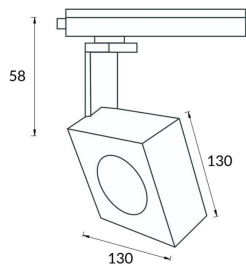

Square

Lavov Tracklight de la familia Square con una potencia de 30W y una optica de 24 grados. Con un flujo luminoso total de 1709 lm y una eficiencia de 56,96 lm/W. Fabricado en aluminio inyectado a presion y acabado en color negro.DALI driver.

Código artículo	86.T007.1323.02
Tipo de producto	Indoor
Categoría	Proyectores a carril
Familia	Disc & Square
Subfamilia	Square

Pictograms

Esquema

Curva fotométrica

Producto

Potencia real (W)	30
Flujo luminoso real (lm)	1709
Eficacia luminosa (lm/W)	56.96
Ángulo de apertura	24
Life time (h)	50000h L80B10
IP	20
Electrical class insulation	Clase I
Operating temperature	-20 +35
Color	Negro
Chip Brand	Philip
Driver incluido	SI
Equipo	DALI
Temperatura de color (K)	3000
Consistencia de color (SDCM)	SDCM<3
CRI	80