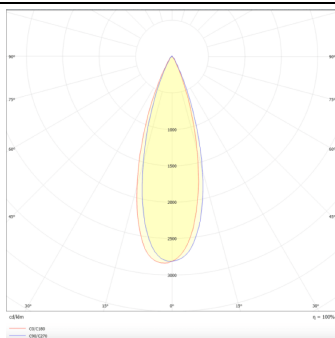

Curva fotométrica

Producto

Potencia real (W)	30
Flujo luminoso real (lm)	2996
Eficacia luminosa (lm/W)	99.86
Ángulo de apertura	40
Life time (h)	50000h L80B10
IP	20
Electrical class insulation	Clase I
Operating temperature	-20 +35
Color	Blanco
Chip Brand	Philip
Equipo	ON-OFF
Temperatura de color (K)	3000
Consistencia de color (SDCM)	SDCM<3
CRI	80