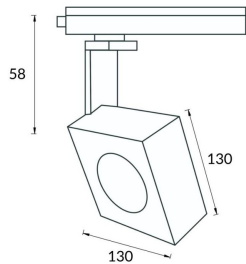

Square

Lavov Tracklight de la familia Square con una potencia de 30W y una optica de 40 grados. Con un flujo luminoso total de 2996 lm y una eficiencia de 99,86 lm/W. Fabricado en aluminio inyectado a presion y acabado en color blanco .ON-OFF driver.

Código artículo	86.T007.1331.01
Tipo de producto	Outdoor
Categoría	Proyectores a carril
Familia	Disc & Square
Subfamilia	Square

Pictograms

Esquema

Curva fotométrica

Producto

Potencia real (W)	30
Flujo luminoso real (lm)	2996
Eficacia luminosa (lm/W)	99.86
Ángulo de apertura	40
Life time (h)	50000h L80B10
IP	20
Electrical class insulation	Clase I
Operating temperature	-20 +35
Color	Blanco
Chip Brand	Philip
Equipo	ON-OFF
Temperatura de color (K)	3000
Consistencia de color (SDCM)	SDCM<3
CRI	80