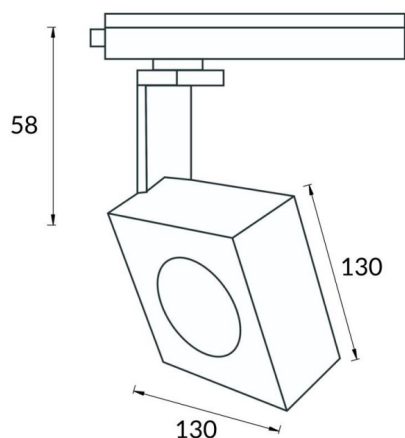

Square

Proyector a carril Lavov de la familia Square con una potencia de 30W y una optica de 40 grados. Con un flujo luminoso total de 2996 lm y una eficiencia de 99,86 lm/W. Fabricado en aluminio inyectado a presion y acabado en color blanco .ON-OFF driver.

Código artículo	86.T007.1331.01
Tipo de producto	Indoor
Categoría	Proyectores a carril
Familia	Disc & Square
Subfamilia	Square

Pictograms

	220 240 V		CRI 80	CE
Driver INCL.	On Off		IP 20	50000h L80B10

Producto	
Potencia real (W)	30
Flujo luminoso real (lm)	2996
Eficacia luminosa (lm/W)	99.86
Ángulo de apertura	40
Life time (h)	50000h L80B10
IP	20
Electrical class insulation	Clase I
Operating temperature	-20 +35
Color	Blanco
Chip Brand	Philip
Equipo	ON-OFF
Light source	LED
Type of LED	COB
Temperatura de color (K)	3000
Consistencia de color (SDCM)	SDCM<3
CRI	80

Esquema

Curva fotométrica