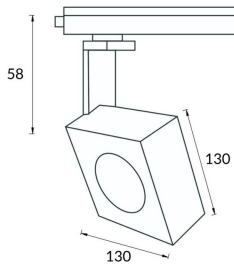

Square

Lavov Tracklight de la familia Square con una potencia de 30W y una optica de 40 grados. Con un flujo luminoso total de 2996 lm y una eficiencia de 99,86 lm/W. Fabricado en aluminio inyectado a presion y acabado en color blanco .ON-OFF driver.

Código artículo	86.T007.1331.01
Tipo de producto	Indoor
Categoría	Proyectores a carril
Familia	Disc & Square
Subfamilia	Square

Pictograms

Esquema

Curva fotométrica

Producto

Potencia real (W)	30
Flujo luminoso real (lm)	2996
Eficacia luminosa (lm/W)	99.86
Ángulo de apertura	40
Life time (h)	50000h L80B10
IP	20
Electrical class insulation	Clase I
Operating temperature	-20 +35
Color	Blanco
Chip Brand	Philip
Equipo	ON-OFF
Temperatura de color (K)	3000
Consistencia de color (SDCM)	SDCM<3
CRI	80