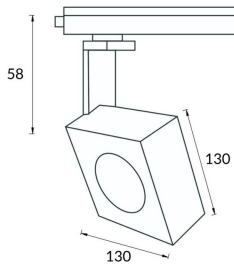

Square

Lavov Tracklight de la familia Square con una potencia de 30W y una optica de 40 grados. Con un flujo luminoso total de 2996 lm y una eficiencia de 99,86 lm/W. Fabricado en aluminio inyectado a presion y acabado en color blanco .ON-OFF driver.

Código artículo	86.T007.1331.01
Tipo de producto	Indoor
Categoría	Proyectores a carril
Familia	Disc & Square
Subfamilia	Square

Pictograms

Esquema

Producto

Potencia real (W)	30
Flujo luminoso real (lm)	2996
Eficacia luminosa (lm/W)	99.86
Ángulo de apertura	40
Life time (h)	50000h L80B10
IP	20
Electrical class insulation	Clase I
Operating temperature	-20 +35
Color	Blanco
Chip Brand	Philip
Equipo	ON-OFF
Temperatura de color (K)	3000
Consistencia de color (SDCM)	SDCM<3
CRI	80