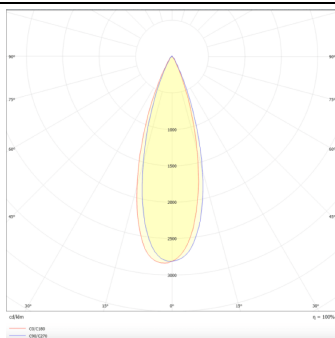

Square

Lavov Tracklight de la familia Square con una potencia de 30W y una optica de 40 grados. Con un flujo luminoso total de 2996 lm y una eficiencia de 99,86 lm/W. Fabricado en aluminio inyectado a presion y acabado en color negro.ON-OFF driver.

Código artículo	86.T007.1331.02
Tipo de producto	Indoor
Categoría	Proyectores a carril
Familia	Disc & Square
Subfamilia	Square

Pictograms

Esquema

Curva fotométrica

Producto

Potencia real (W)	30
Flujo luminoso real (lm)	2996
Eficacia luminosa (lm/W)	99.86
Ángulo de apertura	40
Life time (h)	50000h L80B10
IP	20
Electrical class insulation	Clase I
Operating temperature	-20 +35
Color	Negro
Chip Brand	Philip
Equipo	ON-OFF
Temperatura de color (K)	3000
Consistencia de color (SDCM)	SDCM<3
CRI	80