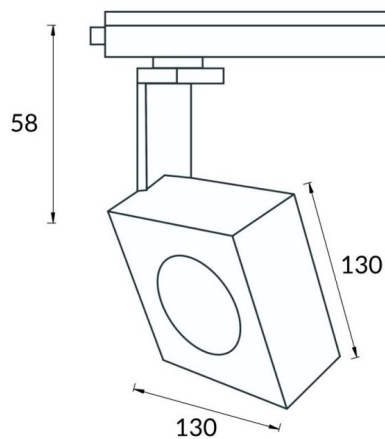

Square

Proyector a carril Lavov de la familia Square con una potencia de 30W y una optica de 40 grados. Con un flujo luminoso total de 2996 lm y una eficiencia de 99,86 lm/W. Fabricado en aluminio inyectado a presion y acabado en color negro.ON-OFF driver.

Esquema

Curva fotométrica

Código artículo	86.T007.1331.02
Tipo de producto	Indoor
Categoría	Proyectores a carril
Familia	Disc & Square
Subfamilia	Square
Pictograms	

Producto	
Potencia real (W)	30
Flujo luminoso real (lm)	2996
Eficacia luminosa (lm/W)	99.86
Ángulo de apertura	40
Life time (h)	50000h L80B10
IP	20
Electrical class insulation	Clase I
Operating temperature	-20 +35
Color	Negro
Chip Brand	Philip
Equipo	ON-OFF
Light source	LED
Type of LED	COB
Temperatura de color (K)	3000
Consistencia de color (SDCM)	SDCM<3
CRI	80