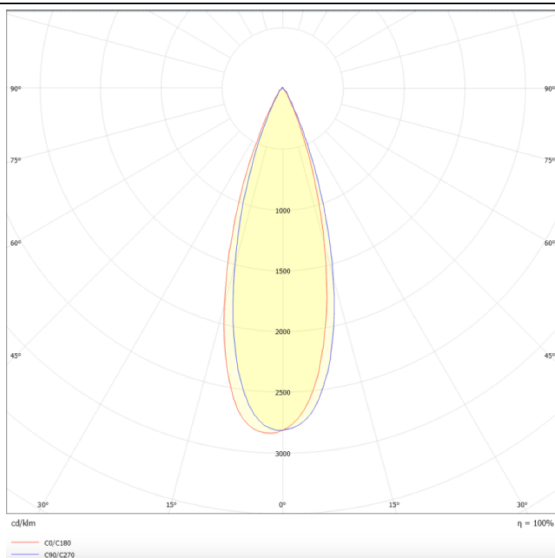

Square

Proyector a carril Lavov de la familia Square con una potencia de 30W y una optica de 40 grados. Con un flujo luminoso total de 2996 lm y una eficiencia de 99,86 lm/W. Fabricado en aluminio inyectado a presion y acabado en color negro.ON-OFF driver.

Esquema

Curva fotométrica

Código artículo	86.T007.1331.02
Tipo de producto	Indoor
Categoría	Proyectores a carril
Familia	Disc & Square
Subfamilia	Square
Pictograms	

Producto	
Potencia real (W)	30
Flujo luminoso real (lm)	2996
Eficacia luminosa (lm/W)	99.86
Ángulo de apertura	40
Life time (h)	50000h L80B10
IP	20
Electrical class insulation	Clase I
Operating temperature	-20 +35
Color	Negro
Chip Brand	Philip
Equipo	ON-OFF
Light source	LED
Type of LED	COB
Temperatura de color (K)	3000
Consistencia de color (SDCM)	SDCM<3
CRI	80