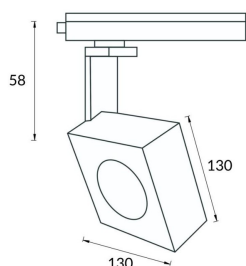

Square

Lavov Tracklight de la familia Square con una potencia de 30W y una optica de 40 grados. Con un flujo luminoso total de 2996 lm y una eficiencia de 99,86 lm/W. Fabricado en aluminio inyectado a presion y acabado en color negro.ON-OFF driver.

Código artículo	86.T007.1331.02
Tipo de producto	Indoor
Categoría	Proyectores a carril
Familia	Disc & Square
Subfamilia	Square
Pictograms	

Esquema

Curva fotométrica

Producto	
Potencia real (W)	30
Flujo luminoso real (lm)	2996
Eficacia luminosa (lm/W)	99.86
Ángulo de apertura	40
Life time (h)	50000h L80B10
IP	20
Electrical class insulation	Clase I
Operating temperature	-20 +35
Color	Negro
Chip Brand	Philip
Equipo	ON-OFF
Temperatura de color (K)	3000
Consistencia de color (SDCM)	SDCM<3
CRI	80