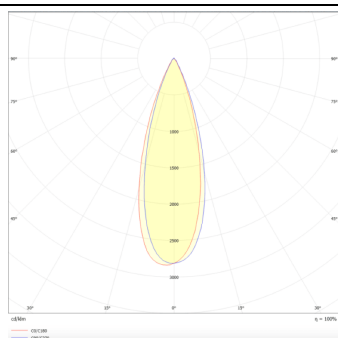

Square

Lavov Tracklight de la familia Square con una potencia de 30W y una optica de 40 grados. Con un flujo luminoso total de 2996 lm y una eficiencia de 99,86 lm/W. Fabricado en aluminio inyectado a presion y acabado en color negro.ON-OFF driver.

Código artículo	86.T007.1331.02
Tipo de producto	Indoor
Categoría	Proyectores a carril
Familia	Disc & Square
Subfamilia	Square

Pictograms

Esquema

Curva fotométrica

Producto

Potencia real (W)	30
Flujo luminoso real (lm)	2996
Eficacia luminosa (lm/W)	99.86
Ángulo de apertura	40
Life time (h)	50000h L80B10
IP	20
Electrical class insulation	Clase I
Operating temperature	-20 +35
Color	Negro
Chip Brand	Philip
Equipo	ON-OFF
Temperatura de color (K)	3000
Consistencia de color (SDCM)	SDCM<3
CRI	80