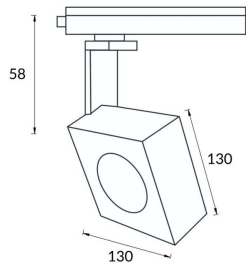

Square

Lavov Tracklight de la familia Square con una potencia de 30W y una optica de 40 grados. Con un flujo luminoso total de 2996 lm y una eficiencia de 99,86 lm/W. Fabricado en aluminio inyectado a presion y acabado en color negro.ON-OFF driver.

Código artículo	86.T007.1331.02
Tipo de producto	Indoor
Categoría	Proyectores a carril
Familia	Disc & Square
Subfamilia	Square

Pictograms

Esquema

Curva fotométrica

Producto

Potencia real (W)	30
Flujo luminoso real (lm)	2996
Eficacia luminosa (lm/W)	99.86
Ángulo de apertura	40
Life time (h)	50000h L80B10
IP	20
Electrical class insulation	Clase I
Operating temperature	-20 +35
Color	Negro
Chip Brand	Philip
Equipo	ON-OFF
Temperatura de color (K)	3000
Consistencia de color (SDCM)	SDCM<3
CRI	80