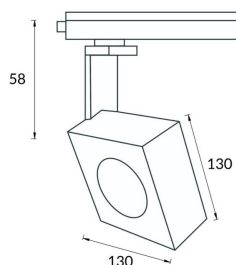

Square

Lavov Tracklight de la familia Square con una potencia de 30W y una optica de 40 grados. Con un flujo luminoso total de 2996 lm y una eficiencia de 99,86 lm/W. Fabricado en aluminio inyectado a presion y acabado en color negro.ON-OFF driver.

Código artículo	86.T007.1331.02
Tipo de producto	Indoor
Categoría	Proyectores a carril
Familia	Disc & Square
Subfamilia	Square

Pictograms

Esquema

Curva fotométrica

Producto

Potencia real (W)	30
Flujo luminoso real (lm)	2996
Eficacia luminosa (lm/W)	99.86
Ángulo de apertura	40
Life time (h)	50000h L80B10
IP	20
Electrical class insulation	Clase I
Operating temperature	-20 +35
Color	Negro
Chip Brand	Philip
Equipo	ON-OFF
Temperatura de color (K)	3000
Consistencia de color (SDCM)	SDCM<3
CRI	80