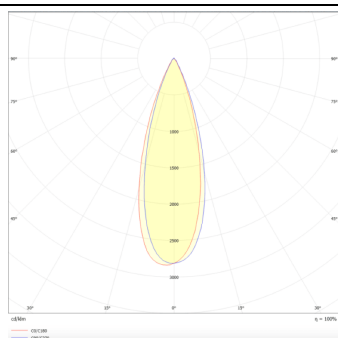

Square

Lavov Tracklight de la familia Square con una potencia de 30W y una optica de 40 grados. Con un flujo luminoso total de 2996 lm y una eficiencia de 99,86 lm/W. Fabricado en aluminio inyectado a presion y acabado en color negro.ON-OFF driver.

Código artículo	86.T007.1331.02
Tipo de producto	Outdoor
Categoría	Proyectores a carril
Familia	Disc & Square
Subfamilia	Square

Pictograms

Esquema

Curva fotométrica

Producto

Potencia real (W)	30
Flujo luminoso real (lm)	2996
Eficacia luminosa (lm/W)	99.86
Ángulo de apertura	40
Life time (h)	50000h L80B10
IP	20
Electrical class insulation	Clase I
Operating temperature	-20 +35
Color	Negro
Chip Brand	Philip
Equipo	ON-OFF
Temperatura de color (K)	3000
Consistencia de color (SDCM)	SDCM<3
CRI	80