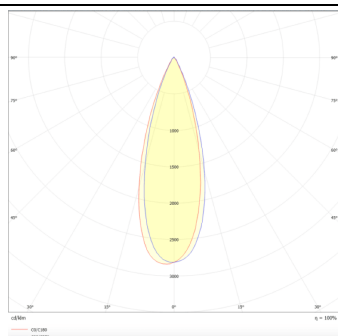

Square

Lavov Tracklight de la familia Square con una potencia de 30W y una optica de 40 grados. Con un flujo luminoso total de 2996 lm y una eficiencia de 99,86 lm/W. Fabricado en aluminio inyectado a presion y acabado en color negro.ON-OFF driver.

Código artículo	86.T007.1331.02
Tipo de producto	Indoor
Categoría	Proyectores a carril
Familia	Disc & Square
Subfamilia	Square
Pictograms	

Esquema

Curva fotométrica

Producto	
Potencia real (W)	30
Flujo luminoso real (lm)	2996
Eficacia luminosa (lm/W)	99.86
Ángulo de apertura	40
Life time (h)	50000h L80B10
IP	20
Electrical class insulation	Clase I
Operating temperature	-20 +35
Color	Negro
Chip Brand	Philip
Equipo	ON-OFF
Temperatura de color (K)	3000
Consistencia de color (SDCM)	SDCM<3
CRI	80