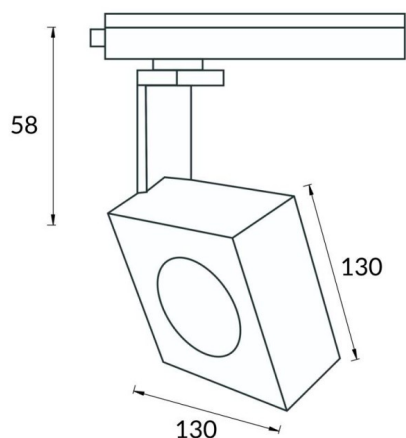

Square

Proyector a carril Lavov de la familia Square con una potencia de 30W y una optica de 40 grados. Con un flujo luminoso total de 2996 lm y una eficiencia de 99,86 lm/W. Fabricado en aluminio inyectado a presión y acabado en color negro. ON-OFF driver.

Código artículo	86.T007.1331.02
Tipo de producto	Indoor
Categoría	Proyectores a carril
Familia	Disc & Square
Subfamilia	Square
Pictograms	

Esquema

Producto	
Potencia real (W)	30
Flujo luminoso real (lm)	2996
Eficacia luminosa (lm/W)	99.86
Ángulo de apertura	40
Tiempo de vida	50000h L80B10
IP	20
Clase de aislamiento	Clase I
Temperatura de trabajo	-20 +35
Color	Negro
Marca del LED	Philip
Equipo	ON-OFF
Fuente de luz	LED
Tipo de LED	COB
Temperatura de color (K)	3000
Consistencia de color (SDCM)	SDCM3
CRI	80

Curva fotométrica