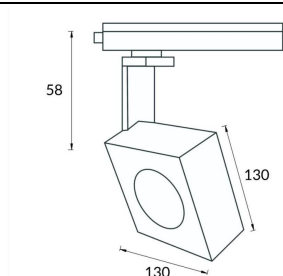

Square

Lavov Tracklight de la familia Square con una potencia de 30W y una optica de 40 grados. Con un flujo luminoso total de 2996 lm y una eficiencia de 99,86 lm/W. Fabricado en aluminio inyectado a presion y acabado en color negro.ON-OFF driver.

Código artículo	86.T007.1331.02
Tipo de producto	Outdoor
Categoría	Proyectores a carril
Familia	Disc & Square
Subfamilia	Square

Pictograms

Esquema

Curva fotométrica

Producto

Potencia real (W)	30
Flujo luminoso real (lm)	2996
Eficacia luminosa (lm/W)	99.86
Ángulo de apertura	40
Life time (h)	50000h L80B10
IP	20
Electrical class insulation	Clase I
Operating temperature	-20 +35
Color	Negro
Chip Brand	Philip
Equipo	ON-OFF
Temperatura de color (K)	3000
Consistencia de color (SDCM)	SDCM<3
CRI	80