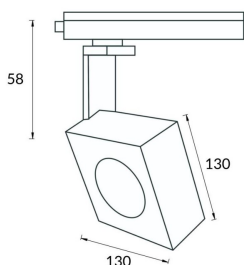

Square

Lavov Tracklight de la familia Square con una potencia de 30W y una optica de 40 grados. Con un flujo luminoso total de 2996 lm y una eficiencia de 99,86 lm/W. Fabricado en aluminio inyectado a presion y acabado en color blanco .DALI driver.

Código artículo	86.T007.1333.01
Tipo de producto	Outdoor
Categoría	Proyectores a carril
Familia	Disc & Square
Subfamilia	Square

Pictograms

Esquema

Producto	
Potencia real (W)	30
Flujo luminoso real (lm)	2996
Eficacia luminosa (lm/W)	99.86
Ángulo de apertura	40
Life time (h)	50000h L80B10
IP	20
Electrical class insulation	Clase I
Operating temperature	-20 +35
Color	Blanco
Chip Brand	Philip
Driver incluido	SI
Equipo	DALI
Temperatura de color (K)	3000
Consistencia de color (SDCM)	SDCM<3
CRI	80