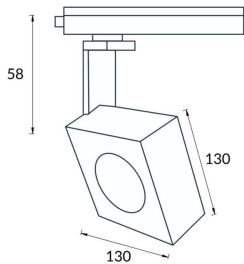

Esquema

Producto

Potencia real (W)	30
Flujo luminoso real (lm)	2996
Eficacia luminosa (lm/W)	99.86
Ángulo de apertura	40
Life time (h)	50000h L80B10
IP	20
Electrical class insulation	Clase I
Operating temperature	-20 +35
Color	Blanco
Chip Brand	Philip
Driver incluido	SI
Equipo	DALI
Temperatura de color (K)	3000
Consistencia de color (SDCM)	SDCM<3
CRI	80