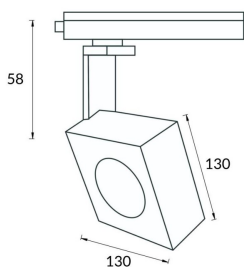

Square

Lavov Tracklight de la familia Square con una potencia de 30W y una optica de 40 grados. Con un flujo luminoso total de 2996 lm y una eficiencia de 99,86 lm/W. Fabricado en aluminio inyectado a presion y acabado en color negro.DALI driver.

Código artículo	86.T007.1333.02
Tipo de producto	Indoor
Categoría	Proyectores a carril
Familia	Disc & Square
Subfamilia	Square

Pictograms

Esquema

Producto	
Potencia real (W)	30
Flujo luminoso real (lm)	2996
Eficacia luminosa (lm/W)	99.86
Ángulo de apertura	40
Life time (h)	50000h L80B10
IP	20
Electrical class insulation	Clase I
Operating temperature	-20 +35
Color	Negro
Chip Brand	Philip
Driver incluido	SI
Equipo	DALI
Temperatura de color (K)	3000
Consistencia de color (SDCM)	SDCM<3
CRI	80