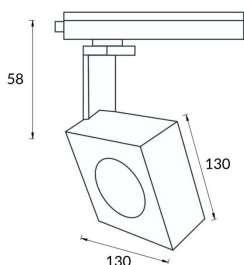

Square

Lavov Tracklight de la familia Square con una potencia de 30W y una optica de 40 grados. Con un flujo luminoso total de 2996 lm y una eficiencia de 99,86 lm/W. Fabricado en aluminio inyectado a presion y acabado en color negro.DALI driver.

Código artículo	86.T007.1333.02
Tipo de producto	Indoor
Categoría	Proyectores a carril
Familia	Disc & Square
Subfamilia	Square

Pictograms

Esquema

Producto	
Potencia real (W)	30
Flujo luminoso real (lm)	2996
Eficacia luminosa (lm/W)	99.86
Ángulo de apertura	40
Life time (h)	50000h L80B10
IP	20
Electrical class insulation	Clase I
Operating temperature	-20 +35
Color	Negro
Chip Brand	Philip
Driver incluido	SI
Equipo	DALI
Temperatura de color (K)	3000
Consistencia de color (SDCM)	SDCM<3
CRI	80