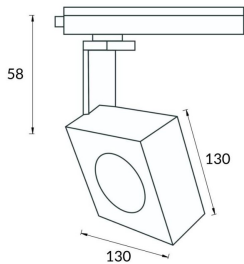

Square

Lavov Tracklight de la familia Square con una potencia de 30W y una optica de 40 grados. Con un flujo luminoso total de 2996 lm y una eficiencia de 99,86 lm/W. Fabricado en aluminio inyectado a presion y acabado en color negro.DALI driver.

Código artículo	86.T007.1333.02
Tipo de producto	Indoor
Categoría	Proyectores a carril
Familia	Disc & Square
Subfamilia	Square

Pictograms

Esquema

Producto	
Potencia real (W)	30
Flujo luminoso real (lm)	2996
Eficacia luminosa (lm/W)	99.86
Ángulo de apertura	40
Life time (h)	50000h L80B10
IP	20
Electrical class insulation	Clase I
Operating temperature	-20 +35
Color	Negro
Chip Brand	Philip
Driver incluido	SI
Equipo	DALI
Temperatura de color (K)	3000
Consistencia de color (SDCM)	SDCM<3
CRI	80