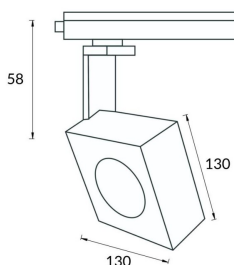

Square

Lavov Tracklight de la familia Square con una potencia de 30W y una optica de 12 grados. Con un flujo luminoso total de 1944 lm y una eficiencia de 64,8 lm/W. Fabricado en aluminio inyectado a presion y acabado en color blanco .ON-OFF driver.

Código artículo 86.T007.1411.01

Tipo de producto Indoor

Categoría Proyector a carril

Familia Disc & Square

Subfamilia Square

Pictograms

Esquema

Curva fotométrica

Producto

Potencia real (W) 30

Flujo luminoso real (lm) 1944

Eficacia luminosa (lm/W) 64.8

Ángulo de apertura 12

Life time (h) 50000h L80B10

IP 20

Electrical class insulation Clase I