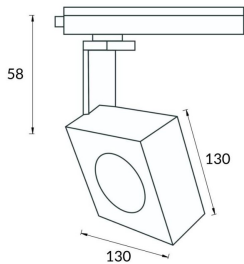

Square

Lavov Tracklight de la familia Square con una potencia de 30W y una optica de 12 grados. Con un flujo luminoso total de 1944 lm y una eficiencia de 64,8 lm/W. Fabricado en aluminio inyectado a presion y acabado en color blanco .ON-OFF driver.

Código artículo	86.T007.1411.01
Tipo de producto	Indoor
Categoría	Proyectores a carril
Familia	Disc & Square
Subfamilia	Square

Pictograms

Esquema

Curva fotométrica

Producto

Potencia real (W)	30
Flujo luminoso real (lm)	1944
Eficacia luminosa (lm/W)	64.8
Ángulo de apertura	12
Life time (h)	50000h L80B10
IP	20
Electrical class insulation	Clase I
Operating temperature	-20 +35
Color	Blanco
Chip Brand	Philip
Equipo	ON-OFF
Temperatura de color (K)	4000
Consistencia de color (SDCM)	SDCM<3
CRI	80