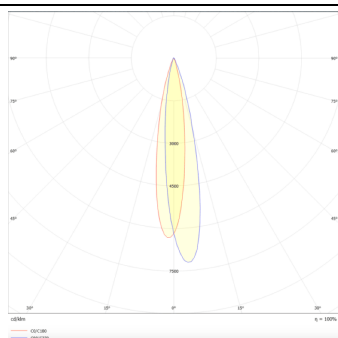

### Square

Lavov Tracklight de la familia Square con una potencia de 30W y una optica de 12 grados. Con un flujo luminoso total de 1944 lm y una eficiencia de 64,8 lm/W. Fabricado en aluminio inyectado a presion y acabado en color blanco .ON-OFF driver.

### Esquema

### Curva fotométrica