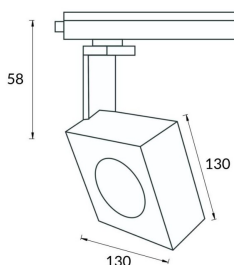

### Square

Lavov Tracklight de la familia Square con una potencia de 30W y una optica de 12 grados. Con un flujo luminoso total de 1944 lm y una eficiencia de 64,8 lm/W. Fabricado en aluminio inyectado a presion y acabado en color blanco .ON-OFF driver.

**Código artículo** 86.T007.1411.01

**Tipo de producto** Outdoor

**Categoría** Proyector a carril

**Familia** Disc & Square

**Subfamilia** Square

**Pictograms**

### Esquema