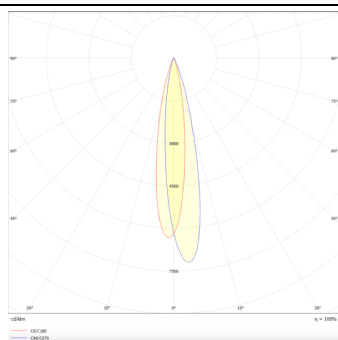

Square

Lavov Tracklight de la familia Square con una potencia de 30W y una optica de 12 grados. Con un flujo luminoso total de 1944 lm y una eficiencia de 64,8 lm/W. Fabricado en aluminio inyectado a presion y acabado en color blanco .ON-OFF driver.

Código artículo 86.T007.1411.01

Tipo de producto Indoor

Categoría Proyector a carril

Familia Disc & Square

Subfamilia Square

Pictograms

Esquema

Curva fotométrica

Producto

Potencia real (W) 30

Flujo luminoso real (lm) 1944

Eficacia luminosa (lm/W) 64.8

Ángulo de apertura 12

Life time (h) 50000h L80B10

IP 20

Electrical class insulation Clase I