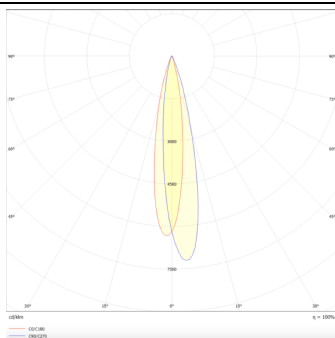

Square

Lavov Tracklight de la familia Square con una potencia de 30W y una optica de 12 grados. Con un flujo luminoso total de 1944 lm y una eficiencia de 64,8 lm/W. Fabricado en aluminio inyectado a presion y acabado en color blanco .ON-OFF driver.

Código artículo	86.T007.1411.01
Tipo de producto	Indoor
Categoría	Proyectores a carril
Familia	Disc & Square
Subfamilia	Square

Pictograms

Esquema

Curva fotométrica

Producto

Potencia real (W)	30
Flujo luminoso real (lm)	1944
Eficacia luminosa (lm/W)	64.8
Ángulo de apertura	12
Life time (h)	50000h L80B10
IP	20
Electrical class insulation	Clase I
Operating temperature	-20 +35
Color	Blanco
Chip Brand	Philip
Equipo	ON-OFF
Temperatura de color (K)	4000
Consistencia de color (SDCM)	SDCM<3
CRI	80