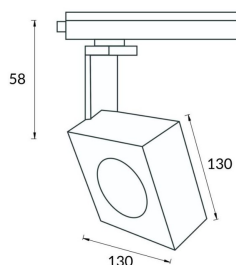

Square

Lavov Tracklight de la familia Square con una potencia de 30W y una optica de 12 grados. Con un flujo luminoso total de 1944 lm y una eficiencia de 64,8 lm/W. Fabricado en aluminio inyectado a presion y acabado en color blanco .ON-OFF driver.

Código artículo 86.T007.1411.01

Tipo de producto Indoor

Categoría Proyector a carril

Familia Disc & Square

Subfamilia Square

Pictograms

Esquema

Curva fotométrica

Producto

Potencia real (W) 30

Flujo luminoso real (lm) 1944

Eficacia luminosa (lm/W) 64.8

Ángulo de apertura 12

Life time (h) 50000h L80B10

IP 20

Electrical class insulation Clase I