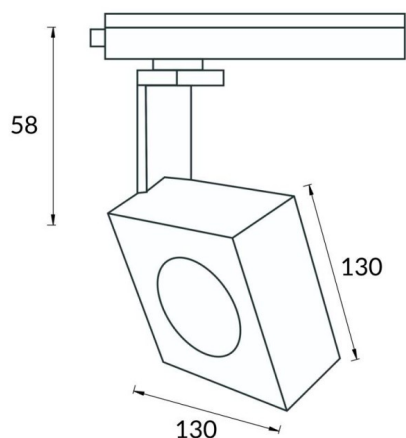

Square

Proyector a carril Lavov de la familia Square con una potencia de 30W y una optica de 12 grados. Con un flujo luminoso total de 1944 lm y una eficiencia de 64,8 lm/W. Fabricado en aluminio inyectado a presión y acabado en color blanco .ON-OFF driver.

Código artículo	86.T007.1411.01
Tipo de producto	Indoor
Categoría	Proyectores a carril
Familia	Disc & Square
Subfamilia	Square
Pictograms	

Esquema

Producto	
Potencia real (W)	30
Flujo luminoso real (lm)	1944
Eficacia luminosa (lm/W)	64.8
Ángulo de apertura	12
Tiempo de vida	50000h L80B10
IP	20
Clase de aislamiento	Clase I
Temperatura de trabajo	-20 +35
Color	Blanco
Marca del LED	Philip
Equipo	ON-OFF
Fuente de luz	LED
Tipo de LED	COB
Temperatura de color (K)	4000
Consistencia de color (SDCM)	SDCM3
CRI	80

Curva fotométrica