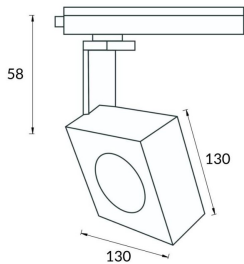

Square

Lavov Tracklight de la familia Square con una potencia de 30W y una optica de 12 grados. Con un flujo luminoso total de 1944 lm y una eficiencia de 64,8 lm/W. Fabricado en aluminio inyectado a presion y acabado en color negro.ON-OFF driver.

Código artículo	86.T007.1411.02
Tipo de producto	Indoor
Categoría	Proyectores a carril
Familia	Disc & Square
Subfamilia	Square

Pictograms

Esquema

Curva fotométrica

Producto

Potencia real (W)	30
Flujo luminoso real (lm)	1944
Eficacia luminosa (lm/W)	64.8
Ángulo de apertura	12
Life time (h)	50000h L80B10
IP	20
Electrical class insulation	Clase I
Operating temperature	-20 +35
Color	Negro
Chip Brand	Philip
Equipo	ON-OFF
Temperatura de color (K)	4000
Consistencia de color (SDCM)	SDCM<3
CRI	80