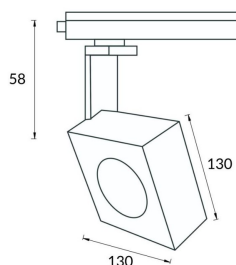

Square

Lavov Tracklight de la familia Square con una potencia de 30W y una optica de 12 grados. Con un flujo luminoso total de 1944 lm y una eficiencia de 64,8 lm/W. Fabricado en aluminio inyectado a presion y acabado en color negro.ON-OFF driver.

Código artículo	86.T007.1411.02
Tipo de producto	Outdoor
Categoría	Proyectores a carril
Familia	Disc & Square
Subfamilia	Square

Pictograms

Esquema

Curva fotométrica

Producto

Potencia real (W)	30
Flujo luminoso real (lm)	1944
Eficacia luminosa (lm/W)	64.8
Ángulo de apertura	12
Life time (h)	50000h L80B10
IP	20
Electrical class insulation	Clase I
Operating temperature	-20 +35
Color	Negro
Chip Brand	Philip
Equipo	ON-OFF
Temperatura de color (K)	4000
Consistencia de color (SDCM)	SDCM<3
CRI	80