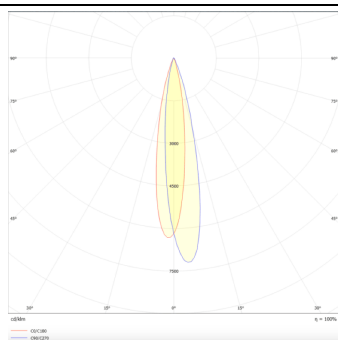

Square

Lavov Tracklight de la familia Square con una potencia de 30W y una optica de 12 grados. Con un flujo luminoso total de 1944 lm y una eficiencia de 64,8 lm/W. Fabricado en aluminio inyectado a presion y acabado en color negro.ON-OFF driver.

Código artículo	86.T007.1411.02
Tipo de producto	Outdoor
Categoría	Proyectores a carril
Familia	Disc & Square
Subfamilia	Square

Pictograms

Esquema

Curva fotométrica

Producto

Potencia real (W)	30
Flujo luminoso real (lm)	1944
Eficacia luminosa (lm/W)	64.8
Ángulo de apertura	12
Life time (h)	50000h L80B10
IP	20
Electrical class insulation	Clase I
Operating temperature	-20 +35
Color	Negro
Chip Brand	Philip
Equipo	ON-OFF
Temperatura de color (K)	4000
Consistencia de color (SDCM)	SDCM<3
CRI	80