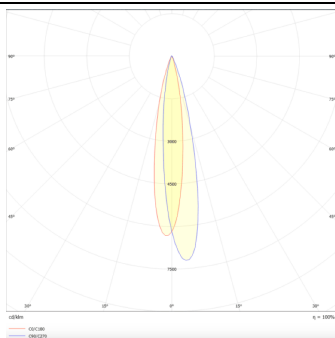

Square

Lavov Tracklight de la familia Square con una potencia de 30W y una optica de 12 grados. Con un flujo luminoso total de 1944 lm y una eficiencia de 64,8 lm/W. Fabricado en aluminio inyectado a presion y acabado en color negro.ON-OFF driver.

Código artículo	86.T007.1411.02
Tipo de producto	Indoor
Categoría	Proyectores a carril
Familia	Disc & Square
Subfamilia	Square

Pictograms

Esquema

Curva fotométrica

Producto

Potencia real (W)	30
Flujo luminoso real (lm)	1944
Eficacia luminosa (lm/W)	64.8
Ángulo de apertura	12
Life time (h)	50000h L80B10
IP	20
Electrical class insulation	Clase I
Operating temperature	-20 +35
Color	Negro
Chip Brand	Philip
Equipo	ON-OFF
Temperatura de color (K)	4000
Consistencia de color (SDCM)	SDCM<3
CRI	80