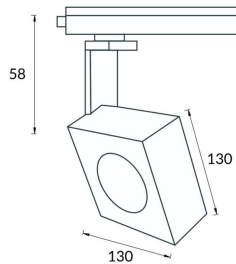

Square

Lavov Tracklight de la familia Square con una potencia de 30W y una optica de 12 grados. Con un flujo luminoso total de 1944 lm y una eficiencia de 64,8 lm/W. Fabricado en aluminio inyectado a presion y acabado en color negro.ON-OFF driver.

Código artículo	86.T007.1411.02
Tipo de producto	Indoor
Categoría	Proyectores a carril
Familia	Disc & Square
Subfamilia	Square

Pictograms

Esquema

Curva fotométrica

Producto

Potencia real (W)	30
Flujo luminoso real (lm)	1944
Eficacia luminosa (lm/W)	64.8
Ángulo de apertura	12
Life time (h)	50000h L80B10
IP	20
Electrical class insulation	Clase I
Operating temperature	-20 +35
Color	Negro
Chip Brand	Philip
Equipo	ON-OFF
Temperatura de color (K)	4000
Consistencia de color (SDCM)	SDCM<3
CRI	80