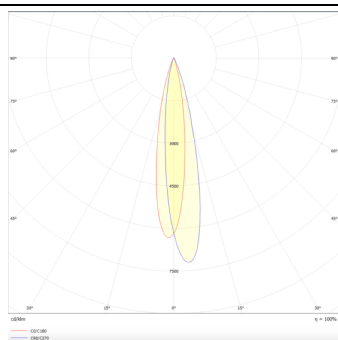

Square

Lavov Tracklight de la familia Square con una potencia de 30W y una optica de 12 grados. Con un flujo luminoso total de 1944 lm y una eficiencia de 64,8 lm/W. Fabricado en aluminio inyectado a presion y acabado en color negro.DALI driver.

Código artículo	86.T007.1413.02
Tipo de producto	Indoor
Categoría	Proyectores a carril
Familia	Disc & Square
Subfamilia	Square

Pictograms

Esquema

Curva fotométrica

Producto

Potencia real (W)	30
Flujo luminoso real (lm)	1944
Eficacia luminosa (lm/W)	64.8
Ángulo de apertura	12
Life time (h)	50000h L80B10
IP	20
Electrical class insulation	Clase I
Operating temperature	-20 +35
Color	Negro
Chip Brand	Philip
Driver incluido	SI
Equipo	DALI
Temperatura de color (K)	4000
Consistencia de color (SDCM)	SDCM<3
CRI	80