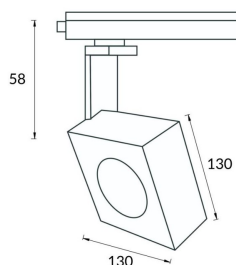

Square

Lavov Tracklight de la familia Square con una potencia de 30W y una optica de 12 grados. Con un flujo luminoso total de 1944 lm y una eficiencia de 64,8 lm/W. Fabricado en aluminio inyectado a presion y acabado en color negro.DALI driver.

Código artículo	86.T007.1413.02
Tipo de producto	Indoor
Categoría	Proyectores a carril
Familia	Disc & Square
Subfamilia	Square

Pictograms

Esquema

Curva fotométrica

Producto

Potencia real (W)	30
Flujo luminoso real (lm)	1944
Eficacia luminosa (lm/W)	64.8
Ángulo de apertura	12
Life time (h)	50000h L80B10
IP	20
Electrical class insulation	Clase I
Operating temperature	-20 +35
Color	Negro
Chip Brand	Philip
Driver incluido	SI
Equipo	DALI
Temperatura de color (K)	4000
Consistencia de color (SDCM)	SDCM<3
CRI	80