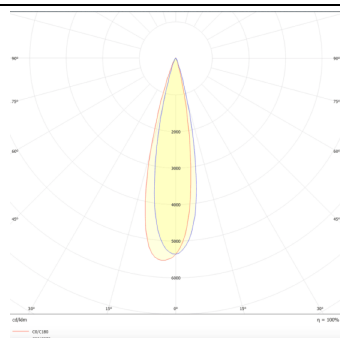

Square

Lavov Tracklight de la familia Square con una potencia de 30W y una optica de 24 grados. Con un flujo luminoso total de 1709 lm y una eficiencia de 56,96 lm/W. Fabricado en aluminio inyectado a presion y acabado en color blanco .ON-OFF driver.

Código artículo 86.T007.1421.01

Tipo de producto Indoor

Categoría Proyector a carril

Familia Disc & Square

Subfamilia Square

Pictograms

Esquema

Curva fotométrica

Producto

Potencia real (W) 30

Flujo luminoso real (lm) 1709

Eficacia luminosa (lm/W) 56.96

Ángulo de apertura 24

Life time (h) 50000h L80B10

IP 20

Electrical class insulation Clase I