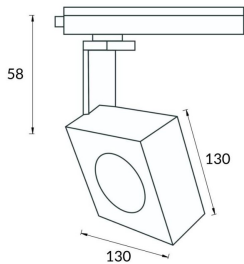

Square

Lavov Tracklight de la familia Square con una potencia de 30W y una optica de 24 grados. Con un flujo luminoso total de 1709 lm y una eficiencia de 56,96 lm/W. Fabricado en aluminio inyectado a presion y acabado en color blanco .ON-OFF driver.

Código artículo	86.T007.1421.01
Tipo de producto	Indoor
Categoría	Proyectores a carril
Familia	Disc & Square
Subfamilia	Square

Pictograms

Esquema

Curva fotométrica

Producto

Potencia real (W)	30
Flujo luminoso real (lm)	1709
Eficacia luminosa (lm/W)	56.96
Ángulo de apertura	24
Life time (h)	50000h L80B10
IP	20
Electrical class insulation	Clase I
Operating temperature	-20 +35
Color	Blanco
Chip Brand	Philip
Equipo	ON-OFF
Temperatura de color (K)	4000
Consistencia de color (SDCM)	SDCM<3
CRI	80