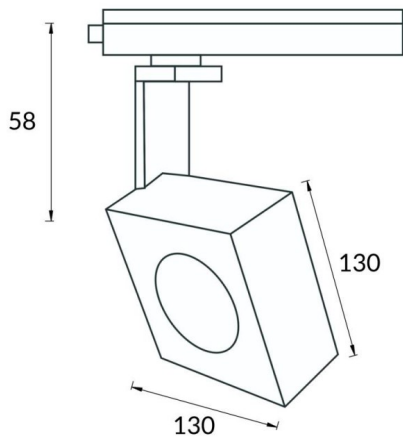

Square

Proyector a carril Lavov de la familia Square con una potencia de 30W y una optica de 24 grados. Con un flujo luminoso total de 1709 lm y una eficiencia de 56,96 lm/W. Fabricado en aluminio inyectado a presion y acabado en color blanco .ON-OFF driver.

Esquema

Curva fotométrica

Código artículo	86.T007.1421.01
Tipo de producto	Indoor
Categoría	Proyectores a carril
Familia	Disc & Square
Subfamilia	Square

Pictograms

Producto

Potencia real (W)	30
Flujo luminoso real (lm)	1709
Eficacia luminosa (lm/W)	56.96
Ángulo de apertura	24
Tiempo de vida	50000h L80B10
IP	20
Clase de aislamiento	Clase I
Temperatura de trabajo	-20 +35
Color	Blanco
Marca del LED	Philip
Equipo	ON-OFF
Fuente de luz	LED
Tipo de LED	COB
Temperatura de color (K)	4000
Consistencia de color (SDCM)	SDCM3
CRI	80