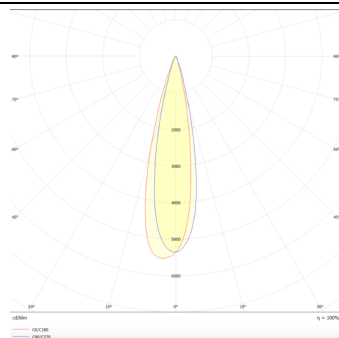

### Square

Lavov Tracklight de la familia Square con una potencia de 30W y una optica de 24 grados. Con un flujo luminoso total de 1709 lm y una eficiencia de 56,96 lm/W. Fabricado en aluminio inyectado a presion y acabado en color blanco .ON-OFF driver.

### Esquema

### Curva fotométrica

### Producto

<b>Potencia real (W)</b>	<b>30</b>
<b>Flujo luminoso real (lm)</b>	<b>1709</b>
<b>Eficacia luminosa (lm/W)</b>	<b>56.96</b>
<b>Ángulo de apertura</b>	<b>24</b>
<b>Life time (h)</b>	<b>50000h L80B10</b>
<b>IP</b>	<b>20</b>
<b>Electrical class insulation</b>	<b>Clase I</b>
<b>Operating temperature</b>	<b>-20 +35</b>
<b>Color</b>	<b>Blanco</b>
<b>Chip Brand</b>	<b>Philip</b>
<b>Equipo</b>	<b>ON-OFF</b>
<b>Temperatura de color (K)</b>	<b>4000</b>
<b>Consistencia de color (SDCM)</b>	<b>SDCM&lt;3</b>
<b>CRI</b>	<b>80</b>