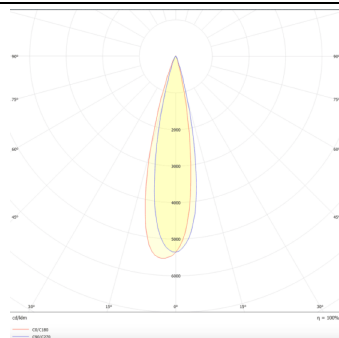

Square

Lavov Tracklight de la familia Square con una potencia de 30W y una optica de 24 grados. Con un flujo luminoso total de 1709 lm y una eficiencia de 56,96 lm/W. Fabricado en aluminio inyectado a presion y acabado en color blanco .ON-OFF driver.

Código artículo 86.T007.1421.01

Tipo de producto Outdoor

Categoría Proyector a carril

Familia Disc & Square

Subfamilia Square

Pictograms

Esquema

Curva fotométrica

Producto

Potencia real (W) 30

Flujo luminoso real (lm) 1709

Eficacia luminosa (lm/W) 56.96

Ángulo de apertura 24

Life time (h) 50000h L80B10

IP 20

Electrical class insulation Clase I