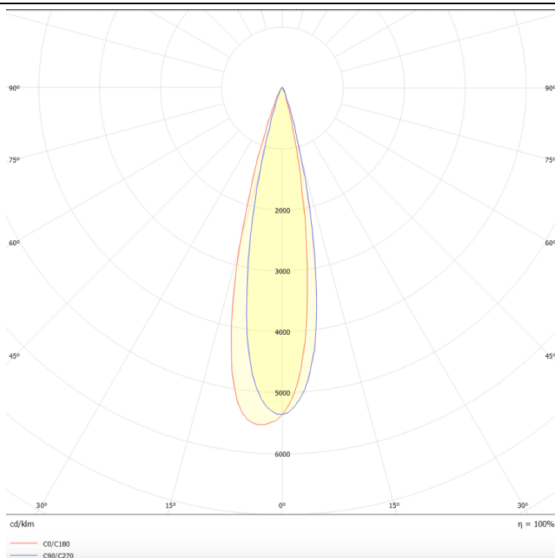

Square

Proyector a carril Lavov de la familia Square con una potencia de 30W y una optica de 24 grados. Con un flujo luminoso total de 1709 lm y una eficiencia de 56,96 lm/W. Fabricado en aluminio inyectado a presion y acabado en color blanco .ON-OFF driver.

Esquema

Curva fotométrica

Código artículo	86.T007.1421.01
Tipo de producto	Indoor
Categoría	Proyectores a carril
Familia	Disc & Square
Subfamilia	Square

Pictograms

Producto

Potencia real (W)	30
Flujo luminoso real (lm)	1709
Eficacia luminosa (lm/W)	56.96
Ángulo de apertura	24
Tiempo de vida	50000h L80B10
IP	20
Clase de aislamiento	Clase I
Temperatura de trabajo	-20 +35
Color	Blanco
Marca del LED	Philip
Equipo	ON-OFF
Fuente de luz	LED
Tipo de LED	COB
Temperatura de color (K)	4000
Consistencia de color (SDCM)	SDCM3
CRI	80