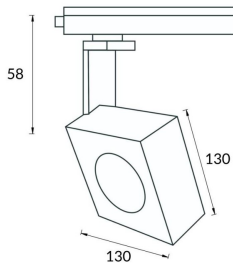

Square

Lavov Tracklight de la familia Square con una potencia de 30W y una optica de 24 grados. Con un flujo luminoso total de 1709 lm y una eficiencia de 56,96 lm/W. Fabricado en aluminio inyectado a presion y acabado en color blanco .ON-OFF driver.

Código artículo 86.T007.1421.01

Tipo de producto Outdoor

Categoría Proyector a carril

Familia Disc & Square

Subfamilia Square

Pictograms

Esquema

Curva fotométrica

Producto

Potencia real (W) 30

Flujo luminoso real (lm) 1709

Eficacia luminosa (lm/W) 56.96

Ángulo de apertura 24

Life time (h) 50000h L80B10

IP 20

Electrical class insulation Clase I