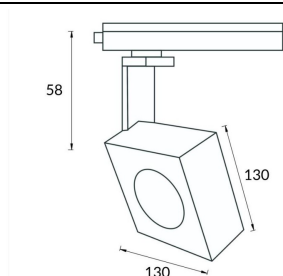

Square

Lavov Tracklight de la familia Square con una potencia de 30W y una optica de 24 grados. Con un flujo luminoso total de 1709 lm y una eficiencia de 56,96 lm/W. Fabricado en aluminio inyectado a presion y acabado en color blanco .ON-OFF driver.

Código artículo	86.T007.1421.01
Tipo de producto	Indoor
Categoría	Proyectores a carril
Familia	Disc & Square
Subfamilia	Square

Pictograms

Esquema

Curva fotométrica

Producto

Potencia real (W)	30
Flujo luminoso real (lm)	1709
Eficacia luminosa (lm/W)	56.96
Ángulo de apertura	24
Life time (h)	50000h L80B10
IP	20
Electrical class insulation	Clase I
Operating temperature	-20 +35
Color	Blanco
Chip Brand	Philip
Equipo	ON-OFF
Temperatura de color (K)	4000
Consistencia de color (SDCM)	SDCM<3
CRI	80