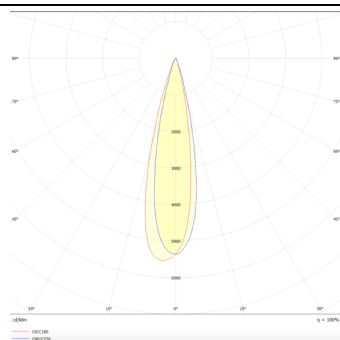

### Square

Lavov Tracklight de la familia Square con una potencia de 30W y una optica de 24 grados. Con un flujo luminoso total de 1709 lm y una eficiencia de 56,96 lm/W. Fabricado en aluminio inyectado a presion y acabado en color blanco .ON-OFF driver.

### Esquema

### Curva fotométrica

### Producto

<b>Potencia real (W)</b>	<b>30</b>
<b>Flujo luminoso real (lm)</b>	<b>1709</b>
<b>Eficacia luminosa (lm/W)</b>	<b>56.96</b>
<b>Ángulo de apertura</b>	<b>24</b>
<b>Life time (h)</b>	<b>50000h L80B10</b>
<b>IP</b>	<b>20</b>
<b>Electrical class insulation</b>	<b>Clase I</b>
<b>Operating temperature</b>	<b>-20 +35</b>
<b>Color</b>	<b>Blanco</b>
<b>Chip Brand</b>	<b>Philip</b>
<b>Equipo</b>	<b>ON-OFF</b>
<b>Temperatura de color (K)</b>	<b>4000</b>
<b>Consistencia de color (SDCM)</b>	<b>SDCM&lt;3</b>
<b>CRI</b>	<b>80</b>