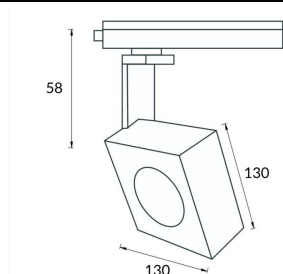

Square

Lavov Tracklight de la familia Square con una potencia de 30W y una optica de 24 grados. Con un flujo luminoso total de 1709 lm y una eficiencia de 56,96 lm/W. Fabricado en aluminio inyectado a presion y acabado en color blanco .ON-OFF driver.

Código artículo 86.T007.1421.01

Tipo de producto Indoor

Categoría Proyector a carril

Familia Disc & Square

Subfamilia Square

Pictograms

Esquema

Curva fotométrica

Producto

Potencia real (W) 30

Flujo luminoso real (lm) 1709

Eficacia luminosa (lm/W) 56.96

Ángulo de apertura 24

Life time (h) 50000h L80B10

IP 20

Electrical class insulation Clase I