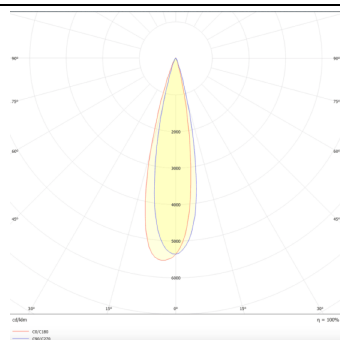

Square

Lavov Tracklight de la familia Square con una potencia de 30W y una optica de 24 grados. Con un flujo luminoso total de 1709 lm y una eficiencia de 56,96 lm/W. Fabricado en aluminio inyectado a presion y acabado en color negro.ON-OFF driver.

Código artículo 86.T007.1421.02

Tipo de producto Indoor

Categoría Proyector a carril

Familia Disc & Square

Subfamilia Square

Pictograms

Esquema

Curva fotométrica

Producto

Potencia real (W) 30

Flujo luminoso real (lm) 1709

Eficacia luminosa (lm/W) 56.96

Ángulo de apertura 24

Life time (h) 50000h L80B10

IP 20

Electrical class insulation Clase I