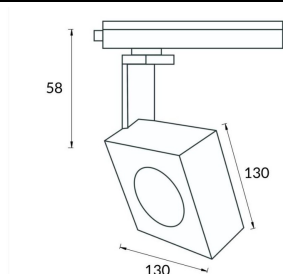

Square

Lavov Tracklight de la familia Square con una potencia de 30W y una optica de 24 grados. Con un flujo luminoso total de 1709 lm y una eficiencia de 56,96 lm/W. Fabricado en aluminio inyectado a presion y acabado en color negro.ON-OFF driver.

Código artículo 86.T007.1421.02

Tipo de producto Indoor

Categoría Proyector a carril

Familia Disc & Square

Subfamilia Square

Pictograms

Esquema

Curva fotométrica

Producto

Potencia real (W) 30

Flujo luminoso real (lm) 1709

Eficacia luminosa (lm/W) 56.96

Ángulo de apertura 24

Life time (h) 50000h L80B10

IP 20

Electrical class insulation Clase I