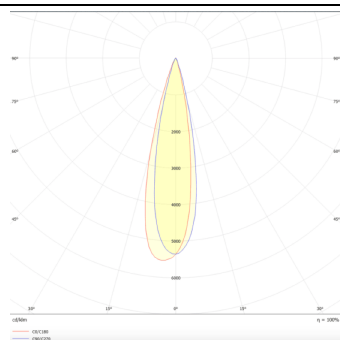

### Square

Lavov Tracklight de la familia Square con una potencia de 30W y una optica de 24 grados. Con un flujo luminoso total de 1709 lm y una eficiencia de 56,96 lm/W. Fabricado en aluminio inyectado a presion y acabado en color negro.ON-OFF driver.

### Esquema

### Curva fotométrica