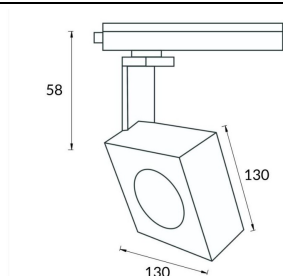

Square

Lavov Tracklight de la familia Square con una potencia de 30W y una optica de 24 grados. Con un flujo luminoso total de 1709 lm y una eficiencia de 56,96 lm/W. Fabricado en aluminio inyectado a presion y acabado en color negro.ON-OFF driver.

Código artículo 86.T007.1421.02

Tipo de producto Outdoor

Categoría Proyector a carril

Familia Disc & Square

Subfamilia Square

Pictograms

Esquema

Curva fotométrica

Producto

Potencia real (W) 30

Flujo luminoso real (lm) 1709

Eficacia luminosa (lm/W) 56.96

Ángulo de apertura 24

Life time (h) 50000h L80B10

IP 20

Electrical class insulation Clase I