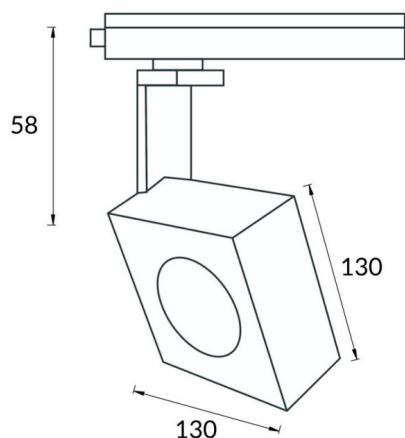

Square

Proyector a carril Lavov de la familia Square con una potencia de 30W y una optica de 24 grados. Con un flujo luminoso total de 1709 lm y una eficiencia de 56,96 lm/W. Fabricado en aluminio inyectado a presion y acabado en color negro.ON-OFF driver.

Código artículo	86.T007.1421.02
Tipo de producto	Indoor
Categoría	Proyectores a carril
Familia	Disc & Square
Subfamilia	Square
Pictograms	

Esquema

Producto	
Potencia real (W)	30
Flujo luminoso real (lm)	1709
Eficacia luminosa (lm/W)	56.96
Ángulo de apertura	24
Life time (h)	50000h L80B10
IP	20
Electrical class insulation	Clase I
Operating temperature	-20 +35
Color	Negro
Chip Brand	Philip
Equipo	ON-OFF
Light source	LED
Type of LED	COB
Temperatura de color (K)	4000
Consistencia de color (SDCM)	SDCM<3
CRI	80

Curva fotométrica