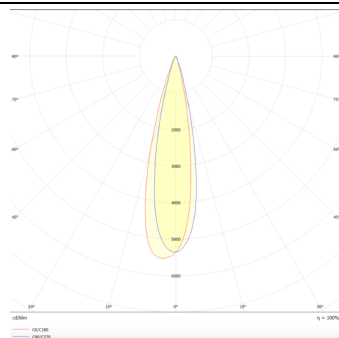

Square

Lavov Tracklight de la familia Square con una potencia de 30W y una optica de 24 grados. Con un flujo luminoso total de 1709 lm y una eficiencia de 56,96 lm/W. Fabricado en aluminio inyectado a presion y acabado en color negro.ON-OFF driver.

Código artículo	86.T007.1421.02
Tipo de producto	Indoor
Categoría	Proyectores a carril
Familia	Disc & Square
Subfamilia	Square

Pictograms

Esquema

Curva fotométrica

Producto

Potencia real (W)	30
Flujo luminoso real (lm)	1709
Eficacia luminosa (lm/W)	56.96
Ángulo de apertura	24
Life time (h)	50000h L80B10
IP	20
Electrical class insulation	Clase I
Operating temperature	-20 +35
Color	Negro
Chip Brand	Philip
Equipo	ON-OFF
Temperatura de color (K)	4000
Consistencia de color (SDCM)	SDCM<3
CRI	80