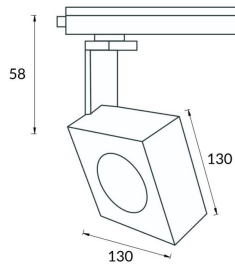

Square

Lavov Tracklight de la familia Square con una potencia de 30W y una optica de 24 grados. Con un flujo luminoso total de 1709 lm y una eficiencia de 56,96 lm/W. Fabricado en aluminio inyectado a presion y acabado en color negro.ON-OFF driver.

Código artículo	86.T007.1421.02
Tipo de producto	Indoor
Categoría	Proyectores a carril
Familia	Disc & Square
Subfamilia	Square

Pictograms

Esquema

Curva fotométrica

Producto

Potencia real (W)	30
Flujo luminoso real (lm)	1709
Eficacia luminosa (lm/W)	56.96
Ángulo de apertura	24
Life time (h)	50000h L80B10
IP	20
Electrical class insulation	Clase I
Operating temperature	-20 +35
Color	Negro
Chip Brand	Philip
Equipo	ON-OFF
Temperatura de color (K)	4000
Consistencia de color (SDCM)	SDCM<3
CRI	80