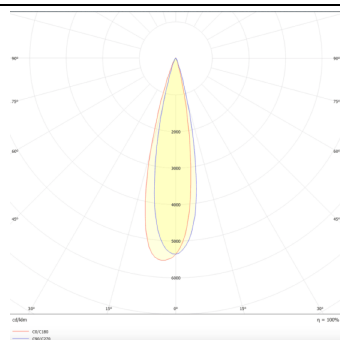

Square

Lavov Tracklight de la familia Square con una potencia de 30W y una optica de 24 grados. Con un flujo luminoso total de 1709 lm y una eficiencia de 56,96 lm/W. Fabricado en aluminio inyectado a presion y acabado en color negro.ON-OFF driver.

Código artículo 86.T007.1421.02

Tipo de producto Outdoor

Categoría Proyector a carril

Familia Disc & Square

Subfamilia Square

Pictograms

Esquema

Curva fotométrica

Producto

Potencia real (W) 30

Flujo luminoso real (lm) 1709

Eficacia luminosa (lm/W) 56.96

Ángulo de apertura 24

Life time (h) 50000h L80B10

IP 20

Electrical class insulation Clase I