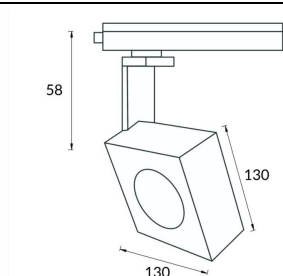

### Square

Lavov Tracklight de la familia Square con una potencia de 30W y una optica de 24 grados. Con un flujo luminoso total de 1709 lm y una eficiencia de 56,96 lm/W. Fabricado en aluminio inyectado a presion y acabado en color negro.ON-OFF driver.

### Esquema