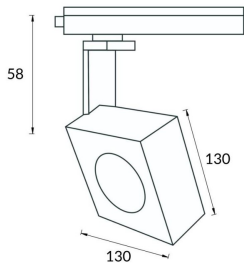

Square

Lavov Tracklight de la familia Square con una potencia de 30W y una optica de 24 grados. Con un flujo luminoso total de 1709 lm y una eficiencia de 56,96 lm/W. Fabricado en aluminio inyectado a presion y acabado en color blanco .DALI driver.

Código artículo	86.T007.1423.01
Tipo de producto	Indoor
Categoría	Proyectores a carril
Familia	Disc & Square
Subfamilia	Square

Pictograms

Esquema

Curva fotométrica

Producto

Potencia real (W)	30
Flujo luminoso real (lm)	1709
Eficacia luminosa (lm/W)	56.96
Ángulo de apertura	24
Life time (h)	50000h L80B10
IP	20
Electrical class insulation	Clase I
Operating temperature	-20 +35
Color	Blanco
Chip Brand	Philip
Driver incluido	SI
Equipo	DALI
Temperatura de color (K)	4000
Consistencia de color (SDCM)	SDCM<3
CRI	80