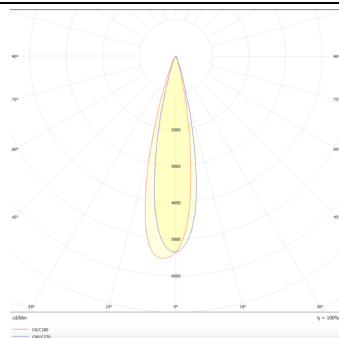

Square

Lavov Tracklight de la familia Square con una potencia de 30W y una optica de 24 grados. Con un flujo luminoso total de 1709 lm y una eficiencia de 56,96 lm/W. Fabricado en aluminio inyectado a presion y acabado en color blanco .DALI driver.

Código artículo	86.T007.1423.01
Tipo de producto	Outdoor
Categoría	Proyectores a carril
Familia	Disc & Square
Subfamilia	Square

Pictograms

Esquema

Curva fotométrica

Producto

Potencia real (W)	30
Flujo luminoso real (lm)	1709
Eficacia luminosa (lm/W)	56.96
Ángulo de apertura	24
Life time (h)	50000h L80B10
IP	20
Electrical class insulation	Clase I
Operating temperature	-20 +35
Color	Blanco
Chip Brand	Philip
Driver incluido	SI
Equipo	DALI
Temperatura de color (K)	4000
Consistencia de color (SDCM)	SDCM<3
CRI	80