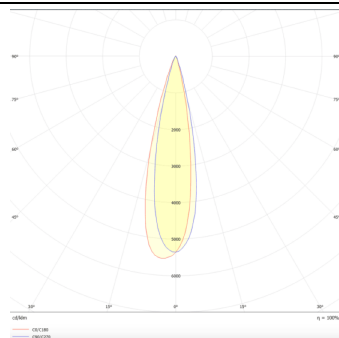

Square

Lavov Tracklight de la familia Square con una potencia de 30W y una optica de 24 grados. Con un flujo luminoso total de 1709 lm y una eficiencia de 56,96 lm/W. Fabricado en aluminio inyectado a presion y acabado en color blanco .DALI driver.

Código artículo	86.T007.1423.01
Tipo de producto	Indoor
Categoría	Proyectores a carril
Familia	Disc & Square
Subfamilia	Square

Pictograms

Esquema

Curva fotométrica

Producto

Potencia real (W)	30
Flujo luminoso real (lm)	1709
Eficacia luminosa (lm/W)	56.96
Ángulo de apertura	24
Life time (h)	50000h L80B10
IP	20
Electrical class insulation	Clase I
Operating temperature	-20 +35
Color	Blanco
Chip Brand	Philip
Driver incluido	SI
Equipo	DALI
Temperatura de color (K)	4000
Consistencia de color (SDCM)	SDCM<3
CRI	80