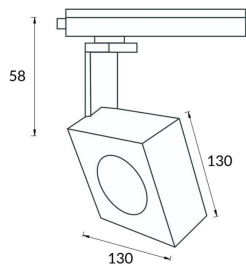

Square

Lavov Tracklight de la familia Square con una potencia de 30W y una optica de 24 grados. Con un flujo luminoso total de 1709 lm y una eficiencia de 56,96 lm/W. Fabricado en aluminio inyectado a presion y acabado en color blanco .DALI driver.

Código artículo	86.T007.1423.01
Tipo de producto	Outdoor
Categoría	Proyectores a carril
Familia	Disc & Square
Subfamilia	Square

Pictograms

Esquema

Curva fotométrica

Producto

Potencia real (W)	30
Flujo luminoso real (lm)	1709
Eficacia luminosa (lm/W)	56.96
Ángulo de apertura	24
Life time (h)	50000h L80B10
IP	20
Electrical class insulation	Clase I
Operating temperature	-20 +35
Color	Blanco
Chip Brand	Philip
Driver incluido	SI
Equipo	DALI
Temperatura de color (K)	4000
Consistencia de color (SDCM)	SDCM<3
CRI	80