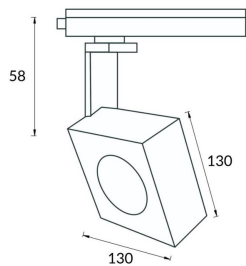

Square

Lavov Tracklight de la familia Square con una potencia de 30W y una optica de 24 grados. Con un flujo luminoso total de 1709 lm y una eficiencia de 56,96 lm/W. Fabricado en aluminio inyectado a presion y acabado en color blanco .DALI driver.

Código artículo	86.T007.1423.01
Tipo de producto	Indoor
Categoría	Proyectores a carril
Familia	Disc & Square
Subfamilia	Square

Pictograms

Esquema

Curva fotométrica

Producto

Potencia real (W)	30
Flujo luminoso real (lm)	1709
Eficacia luminosa (lm/W)	56.96
Ángulo de apertura	24
Life time (h)	50000h L80B10
IP	20
Electrical class insulation	Clase I
Operating temperature	-20 +35
Color	Blanco
Chip Brand	Philip
Driver incluido	SI
Equipo	DALI
Temperatura de color (K)	4000
Consistencia de color (SDCM)	SDCM<3
CRI	80