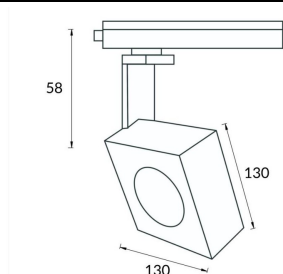

Square

Lavov Tracklight de la familia Square con una potencia de 30W y una optica de 24 grados. Con un flujo luminoso total de 1709 lm y una eficiencia de 56,96 lm/W. Fabricado en aluminio inyectado a presion y acabado en color negro.DALI driver.

Código artículo	86.T007.1423.02
Tipo de producto	Indoor
Categoría	Proyectores a carril
Familia	Disc & Square
Subfamilia	Square

Pictograms

Esquema

Curva fotométrica

Producto

Potencia real (W)	30
Flujo luminoso real (lm)	1709
Eficacia luminosa (lm/W)	56.96
Ángulo de apertura	24
Life time (h)	50000h L80B10
IP	20
Electrical class insulation	Clase I
Operating temperature	-20 +35
Color	Negro
Chip Brand	Philip
Driver incluido	SI
Equipo	DALI
Temperatura de color (K)	4000
Consistencia de color (SDCM)	SDCM<3
CRI	80