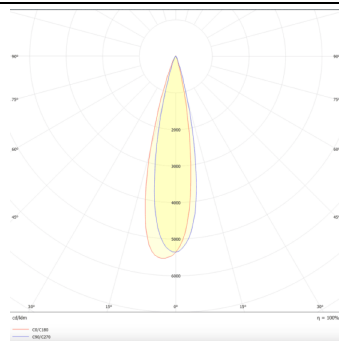

Square

Lavov Tracklight de la familia Square con una potencia de 30W y una optica de 24 grados. Con un flujo luminoso total de 1709 lm y una eficiencia de 56,96 lm/W. Fabricado en aluminio inyectado a presion y acabado en color negro.DALI driver.

Código artículo	86.T007.1423.02
Tipo de producto	Indoor
Categoría	Proyectores a carril
Familia	Disc & Square
Subfamilia	Square

Pictograms

Esquema

Curva fotométrica

Producto

Potencia real (W)	30
Flujo luminoso real (lm)	1709
Eficacia luminosa (lm/W)	56.96
Ángulo de apertura	24
Life time (h)	50000h L80B10
IP	20
Electrical class insulation	Clase I
Operating temperature	-20 +35
Color	Negro
Chip Brand	Philip
Driver incluido	SI
Equipo	DALI
Temperatura de color (K)	4000
Consistencia de color (SDCM)	SDCM<3
CRI	80