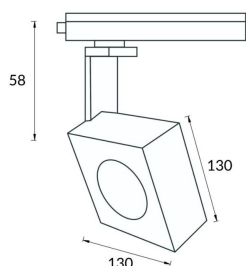

Square

Lavov Tracklight de la familia Square con una potencia de 30W y una optica de 24 grados. Con un flujo luminoso total de 1709 lm y una eficiencia de 56,96 lm/W. Fabricado en aluminio inyectado a presion y acabado en color negro.DALI driver.

Código artículo	86.T007.1423.02
Tipo de producto	Indoor
Categoría	Proyectores a carril
Familia	Disc & Square
Subfamilia	Square
Pictograms	

Esquema

Curva fotométrica

Producto

Potencia real (W)	30
Flujo luminoso real (lm)	1709
Eficacia luminosa (lm/W)	56.96
Ángulo de apertura	24
Life time (h)	50000h L80B10
IP	20
Electrical class insulation	Clase I
Operating temperature	-20 +35
Color	Negro
Chip Brand	Philip
Driver incluido	SI
Equipo	DALI
Temperatura de color (K)	4000
Consistencia de color (SDCM)	SDCM<3
CRI	80