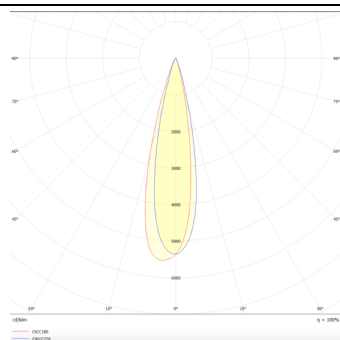

### Square

Lavov Tracklight de la familia Square con una potencia de 30W y una optica de 24 grados. Con un flujo luminoso total de 1709 lm y una eficiencia de 56,96 lm/W. Fabricado en aluminio inyectado a presion y acabado en color negro.DALI driver.

### Esquema

### Curva fotométrica

<b>Producto</b>	
<b>Potencia real (W)</b>	<b>30</b>
<b>Flujo luminoso real (lm)</b>	<b>1709</b>
<b>Eficacia luminosa (lm/W)</b>	<b>56.96</b>
<b>Ángulo de apertura</b>	<b>24</b>
<b>Life time (h)</b>	<b>50000h L80B10</b>
<b>IP</b>	<b>20</b>
<b>Electrical class insulation</b>	<b>Clase I</b>
<b>Operating temperature</b>	<b>-20 +35</b>
<b>Color</b>	<b>Negro</b>
<b>Chip Brand</b>	<b>Philip</b>
<b>Driver incluido</b>	<b>SI</b>
<b>Equipo</b>	<b>DALI</b>
<b>Temperatura de color (K)</b>	<b>4000</b>
<b>Consistencia de color (SDCM)</b>	<b>SDCM&lt;3</b>
<b>CRI</b>	<b>80</b>