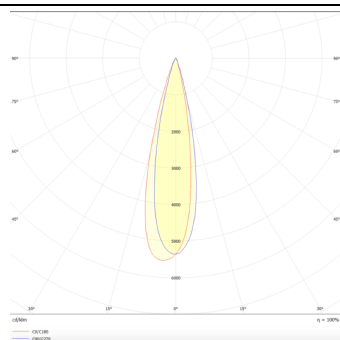

Square

Lavov Tracklight de la familia Square con una potencia de 30W y una optica de 24 grados. Con un flujo luminoso total de 1709 lm y una eficiencia de 56,96 lm/W. Fabricado en aluminio inyectado a presion y acabado en color negro.DALI driver.

Código artículo	86.T007.1423.02
Tipo de producto	Indoor
Categoría	Proyectores a carril
Familia	Disc & Square
Subfamilia	Square

Pictograms

Esquema

Curva fotométrica

Producto

Potencia real (W)	30
Flujo luminoso real (lm)	1709
Eficacia luminosa (lm/W)	56.96
Ángulo de apertura	24
Life time (h)	50000h L80B10
IP	20
Electrical class insulation	Clase I
Operating temperature	-20 +35
Color	Negro
Chip Brand	Philip
Driver incluido	SI
Equipo	DALI
Temperatura de color (K)	4000
Consistencia de color (SDCM)	SDCM<3
CRI	80