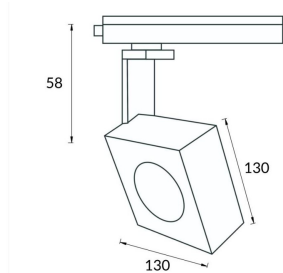

Square

Lavov Tracklight de la familia Square con una potencia de 30W y una optica de 24 grados. Con un flujo luminoso total de 1709 lm y una eficiencia de 56,96 lm/W. Fabricado en aluminio inyectado a presion y acabado en color negro.DALI driver.

Código artículo	86.T007.1423.02
Tipo de producto	Indoor
Categoría	Proyectores a carril
Familia	Disc & Square
Subfamilia	Square

Pictograms

Esquema

Curva fotométrica

Producto

Potencia real (W)	30
Flujo luminoso real (lm)	1709
Eficacia luminosa (lm/W)	56.96
Ángulo de apertura	24
Life time (h)	50000h L80B10
IP	20
Electrical class insulation	Clase I
Operating temperature	-20 +35
Color	Negro
Chip Brand	Philip
Driver incluido	SI
Equipo	DALI
Temperatura de color (K)	4000
Consistencia de color (SDCM)	SDCM<3
CRI	80