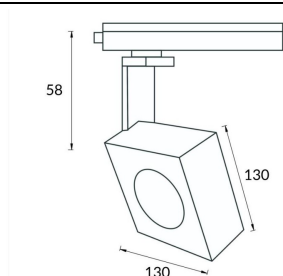

### Square

Lavov Tracklight de la familia Square con una potencia de 30W y una optica de 24 grados. Con un flujo luminoso total de 1709 lm y una eficiencia de 56,96 lm/W. Fabricado en aluminio inyectado a presion y acabado en color negro.DALI driver.

### Curva fotométrica

<b>Producto</b>	
<b>Potencia real (W)</b>	<b>30</b>
<b>Flujo luminoso real (lm)</b>	<b>1709</b>
<b>Eficacia luminosa (lm/W)</b>	<b>56.96</b>
<b>Ángulo de apertura</b>	<b>24</b>
<b>Life time (h)</b>	<b>50000h L80B10</b>
<b>IP</b>	<b>20</b>
<b>Electrical class insulation</b>	<b>Clase I</b>
<b>Operating temperature</b>	<b>-20 +35</b>
<b>Color</b>	<b>Negro</b>
<b>Chip Brand</b>	<b>Philip</b>
<b>Driver incluido</b>	<b>SI</b>
<b>Equipo</b>	<b>DALI</b>
<b>Temperatura de color (K)</b>	<b>4000</b>
<b>Consistencia de color (SDCM)</b>	<b>SDCM&lt;3</b>
<b>CRI</b>	<b>80</b>