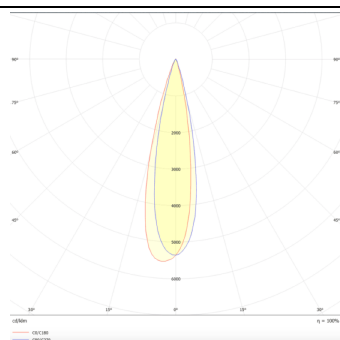

Square

Lavov Tracklight de la familia Square con una potencia de 30W y una optica de 24 grados. Con un flujo luminoso total de 1709 lm y una eficiencia de 56,96 lm/W. Fabricado en aluminio inyectado a presion y acabado en color negro.DALI driver.

Código artículo	86.T007.1423.02
Tipo de producto	Indoor
Categoría	Proyectores a carril
Familia	Disc & Square
Subfamilia	Square
Pictograms	

Esquema

Curva fotométrica

Producto

Potencia real (W)	30
Flujo luminoso real (lm)	1709
Eficacia luminosa (lm/W)	56.96
Ángulo de apertura	24
Life time (h)	50000h L80B10
IP	20
Electrical class insulation	Clase I
Operating temperature	-20 +35
Color	Negro
Chip Brand	Philip
Driver incluido	SI
Equipo	DALI
Temperatura de color (K)	4000
Consistencia de color (SDCM)	SDCM<3
CRI	80