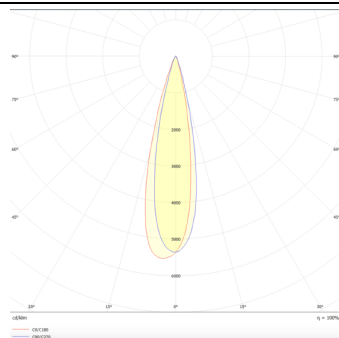

### Square

Lavov Tracklight de la familia Square con una potencia de 30W y una optica de 24 grados. Con un flujo luminoso total de 1709 lm y una eficiencia de 56,96 lm/W. Fabricado en aluminio inyectado a presion y acabado en color negro.DALI driver.

### Esquema

### Curva fotométrica