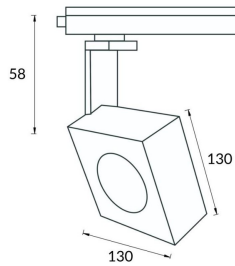

Square

Lavov Tracklight de la familia Square con una potencia de 30W y una optica de 24 grados. Con un flujo luminoso total de 1709 lm y una eficiencia de 56,96 lm/W. Fabricado en aluminio inyectado a presion y acabado en color negro.DALI driver.

Código artículo	86.T007.1423.02
Tipo de producto	Indoor
Categoría	Proyectores a carril
Familia	Disc & Square
Subfamilia	Square

Pictograms

Esquema

Curva fotométrica

Producto

Potencia real (W)	30
Flujo luminoso real (lm)	1709
Eficacia luminosa (lm/W)	56.96
Ángulo de apertura	24
Life time (h)	50000h L80B10
IP	20
Electrical class insulation	Clase I
Operating temperature	-20 +35
Color	Negro
Chip Brand	Philip
Driver incluido	SI
Equipo	DALI
Temperatura de color (K)	4000
Consistencia de color (SDCM)	SDCM<3
CRI	80