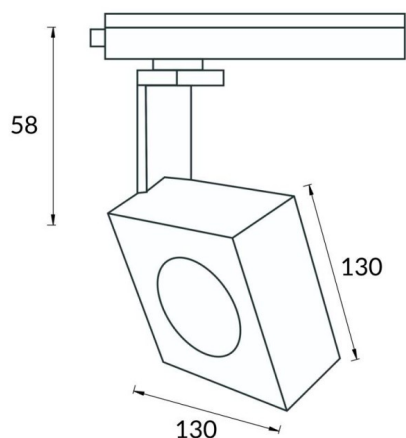

Square

Proyector a carril Lavov de la familia Square con una potencia de 30W y una optica de 40 grados. Con un flujo luminoso total de 2996 lm y una eficiencia de 99,86 lm/W. Fabricado en aluminio inyectado a presion y acabado en color blanco .ON-OFF driver.

Código artículo	86.T007.1431.01
Tipo de producto	Indoor
Categoría	Proyectores a carril
Familia	Disc & Square
Subfamilia	Square
Pictograms	

Esquema

Producto	
Potencia real (W)	30
Flujo luminoso real (lm)	2996
Eficacia luminosa (lm/W)	99.86
Ángulo de apertura	40
Tiempo de vida	50000h L80B10
IP	20
Clase de aislamiento	Clase I
Temperatura de trabajo	-20 +35
Color	Blanco
Marca del LED	Philip
Equipo	ON-OFF
Fuente de luz	LED
Tipo de LED	COB
Temperatura de color (K)	4000
Consistencia de color (SDCM)	SDCM3
CRI	80