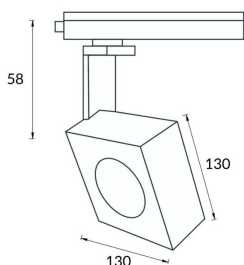

### Square

Lavov Tracklight de la familia Square con una potencia de 30W y una optica de 40 grados. Con un flujo luminoso total de 2996 lm y una eficiencia de 99,86 lm/W. Fabricado en aluminio inyectado a presion y acabado en color blanco .ON-OFF driver.

**Código artículo** 86.T007.1431.01

**Tipo de producto** Outdoor

**Categoría** Proyector a carril

**Familia** Disc & Square

**Subfamilia** Square

**Pictograms**

### Esquema

### Producto

**Potencia real (W)** 30

**Flujo luminoso real (lm)** 2996

**Eficacia luminosa (lm/W)** 99.86

**Ángulo de apertura** 40

**Life time (h)** 50000h L80B10

**IP** 20

**Electrical class insulation** Clase I