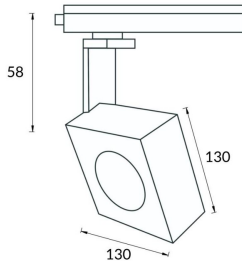

### Square

Lavov Tracklight de la familia Square con una potencia de 30W y una optica de 40 grados. Con un flujo luminoso total de 2996 lm y una eficiencia de 99,86 lm/W. Fabricado en aluminio inyectado a presion y acabado en color blanco .ON-OFF driver.

<b>Código artículo</b>	<b>86.T007.1431.01</b>
<b>Tipo de producto</b>	<b>Indoor</b>
<b>Categoría</b>	<b>Proyectores a carril</b>
<b>Familia</b>	<b>Disc &amp; Square</b>
<b>Subfamilia</b>	<b>Square</b>

### Producto

<b>Potencia real (W)</b>	<b>30</b>
<b>Flujo luminoso real (lm)</b>	<b>2996</b>
<b>Eficacia luminosa (lm/W)</b>	<b>99.86</b>
<b>Ángulo de apertura</b>	<b>40</b>
<b>Life time (h)</b>	<b>50000h L80B10</b>
<b>IP</b>	<b>20</b>
<b>Electrical class insulation</b>	<b>Clase I</b>
<b>Operating temperature</b>	<b>-20 +35</b>
<b>Color</b>	<b>Blanco</b>
<b>Chip Brand</b>	<b>Philip</b>
<b>Equipo</b>	<b>ON-OFF</b>
<b>Temperatura de color (K)</b>	<b>4000</b>
<b>Consistencia de color (SDCM)</b>	<b>SDCM&lt;3</b>
<b>CRI</b>	<b>80</b>