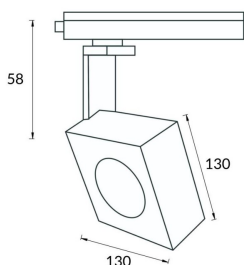

Square

Lavov Tracklight de la familia Square con una potencia de 30W y una optica de 40 grados. Con un flujo luminoso total de 2996 lm y una eficiencia de 99,86 lm/W. Fabricado en aluminio inyectado a presion y acabado en color blanco .ON-OFF driver.

Código artículo 86.T007.1431.01

Tipo de producto Indoor

Categoría Proyector a carril

Familia Disc & Square

Subfamilia Square

Pictograms

Esquema

Producto

Potencia real (W) 30

Flujo luminoso real (lm) 2996

Eficacia luminosa (lm/W) 99.86

Ángulo de apertura 40

Life time (h) 50000h L80B10

IP 20

Electrical class insulation Clase I

Operating temperature -20 +35