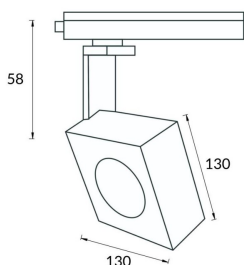

### Square

Lavov Tracklight de la familia Square con una potencia de 30W y una optica de 40 grados. Con un flujo luminoso total de 2996 lm y una eficiencia de 99,86 lm/W. Fabricado en aluminio inyectado a presion y acabado en color negro.ON-OFF driver.

**Código artículo** 86.T007.1431.02

**Tipo de producto** Indoor

**Categoría** Proyector a carril

**Familia** Disc & Square

**Subfamilia** Square

**Pictograms**

### Esquema

### Producto

**Potencia real (W)** 30

**Flujo luminoso real (lm)** 2996

**Eficacia luminosa (lm/W)** 99.86

**Ángulo de apertura** 40

**Life time (h)** 50000h L80B10

**IP** 20

**Electrical class insulation** Clase I