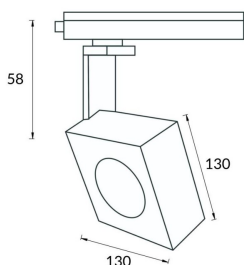

Square

Lavov Tracklight de la familia Square con una potencia de 30W y una optica de 40 grados. Con un flujo luminoso total de 2996 lm y una eficiencia de 99,86 lm/W. Fabricado en aluminio inyectado a presion y acabado en color negro.ON-OFF driver.

Código artículo	86.T007.1431.02
Tipo de producto	Outdoor
Categoría	Proyectores a carril
Familia	Disc & Square
Subfamilia	Square

Pictograms

Esquema

Producto	
Potencia real (W)	30
Flujo luminoso real (lm)	2996
Eficacia luminosa (lm/W)	99.86
Ángulo de apertura	40
Life time (h)	50000h L80B10
IP	20
Electrical class insulation	Clase I
Operating temperature	-20 +35
Color	Negro
Chip Brand	Philip
Equipo	ON-OFF
Temperatura de color (K)	4000
Consistencia de color (SDCM)	SDCM<3
CRI	80