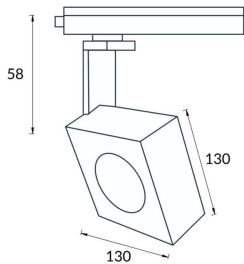

Esquema

Producto

Potencia real (W)	30
Flujo luminoso real (lm)	2996
Eficacia luminosa (lm/W)	99.86
Ángulo de apertura	40
Life time (h)	50000h L80B10
IP	20
Electrical class insulation	Clase I
Operating temperature	-20 +35
Color	Blanco
Chip Brand	Philip
Driver incluido	SI
Equipo	DALI
Temperatura de color (K)	4000
Consistencia de color (SDCM)	SDCM<3
CRI	80