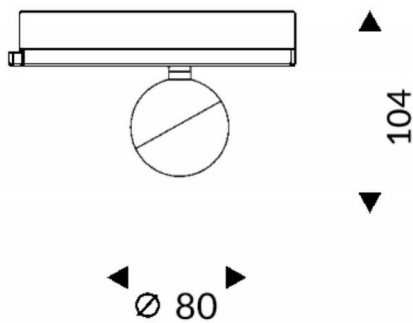

Luxball

Proyector a carril Lavov de la familia Luxball con una potencia de 10W y una optica de 15 grados. Con un flujo luminoso total de 866 lm y una eficiencia de 86,6 lm/W. Fabricado en aluminio inyectado a presion y acabado en color blanco .ON-OFF driver.

Código artículo	86.T008.1311.01
Tipo de producto	Indoor
Categoría	Proyectores a carril
Familia	Luxball
Subfamilia	Luxball
Pictograms	

Producto	
Potencia real (W)	10
Flujo luminoso real (lm)	866
Eficacia luminosa (lm/W)	86.6
Ángulo de apertura	15
Tiempo de vida	50000h L80B10
IP	20
Clase de aislamiento	Clase I
Temperatura de trabajo	-20 +35
Color	Blanco
Marca del LED	Philip
Driver incluido	Si
Equipo	ON-OFF
Fuente de luz	LED
Tipo de LED	COB
Temperatura de color (K)	3000
Consistencia de color (SDCM)	SDCM3
CRI	90

Esquema

Curva fotométrica