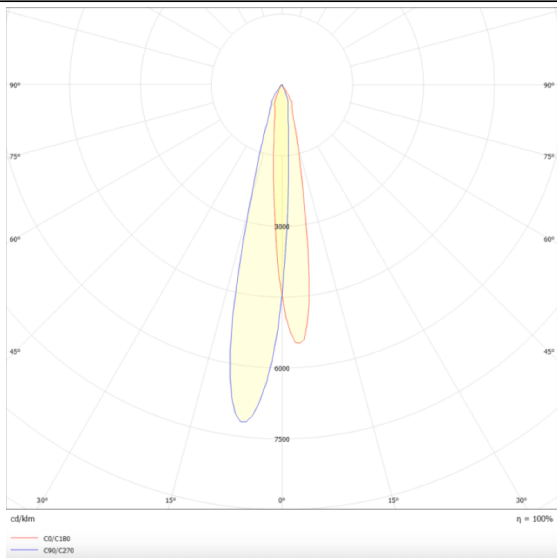

Luxball

Proyector a carril Lavov de la familia Luxball con una potencia de 10W y una optica de 15 grados. Con un flujo luminoso total de 866 lm y una eficiencia de 86,6 lm/W. Fabricado en aluminio inyectado a presion y acabado en color negro.ON-OFF driver.

Código artículo	86.T008.1311.02
Tipo de producto	Indoor
Categoría	Proyectores a carril
Familia	Luxball
Subfamilia	Luxball
Pictograms	

Esquema

Curva fotométrica

Producto	
Potencia real (W)	10
Flujo luminoso real (lm)	866
Eficacia luminosa (lm/W)	86.6
Ángulo de apertura	15
Life time (h)	50000h L80B10
IP	20
Electrical class insulation	Clase I
Operating temperature	-20 +35
Color	Negro
Chip Brand	Philip
Driver incluido	Si
Equipo	ON-OFF
Light source	LED
Type of LED	COB
Temperatura de color (K)	3000
Consistencia de color (SDCM)	SDCM<3
CRI	90