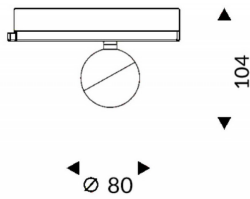

Luxball

Lavov Tracklight de la familia Luxball con una potencia de 10W y una optica de 15 grados. Con un flujo luminoso total de 866 lm y una eficiencia de 86,6 lm/W. Fabricado en aluminio inyectado a presion y acabado en color negro.ON-OFF driver.

Código artículo	86.T008.1311.02
Tipo de producto	Outdoor
Categoría	Proyectores a carril
Familia	Luxball
Subfamilia	Luxball
Pictograms	

Esquema

Curva fotométrica

Producto	
Potencia real (W)	10
Flujo luminoso real (lm)	866
Eficacia luminosa (lm/W)	86.6
Ángulo de apertura	15
Life time (h)	50000h L80B10
IP	20
Electrical class insulation	Clase I
Operating temperature	-20 +35
Color	Negro
Chip Brand	Philip
Driver incluido	Si
Equipo	ON-OFF
Temperatura de color (K)	3000
Consistencia de color (SDCM)	SDCM<3
CRI	90