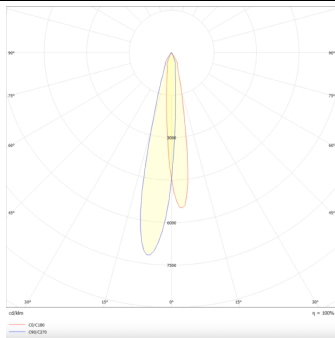

Luxball

Lavov Tracklight de la familia Luxball con una potencia de 10W y una optica de 15 grados. Con un flujo luminoso total de 866 lm y una eficiencia de 86,6 lm/W. Fabricado en aluminio inyectado a presion y acabado en color negro.ON-OFF driver.

Código artículo	86.T008.1311.02
Tipo de producto	Indoor
Categoría	Proyectores a carril
Familia	Luxball
Subfamilia	Luxball
Pictograms	

Esquema

Curva fotométrica

Producto	
Potencia real (W)	10
Flujo luminoso real (lm)	866
Eficacia luminosa (lm/W)	86.6
Ángulo de apertura	15
Life time (h)	50000h L80B10
IP	20
Electrical class insulation	Clase I
Operating temperature	-20 +35
Color	Negro
Chip Brand	Philip
Driver incluido	Si
Equipo	ON-OFF
Temperatura de color (K)	3000
Consistencia de color (SDCM)	SDCM<3
CRI	90