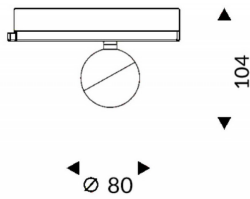

Luxball

Lavov Tracklight de la familia Luxball con una potencia de 10W y una optica de 15 grados. Con un flujo luminoso total de 866 lm y una eficiencia de 86,6 lm/W. Fabricado en aluminio inyectado a presion y acabado en color negro.ON-OFF driver.

Código artículo	86.T008.1311.02
Tipo de producto	Indoor
Categoría	Proyectores a carril
Familia	Luxball
Subfamilia	Luxball
Pictograms	

Esquema

Curva fotométrica

Producto	
Potencia real (W)	10
Flujo luminoso real (lm)	866
Eficacia luminosa (lm/W)	86.6
Ángulo de apertura	15
Life time (h)	50000h L80B10
IP	20
Electrical class insulation	Clase I
Operating temperature	-20 +35
Color	Negro
Chip Brand	Philip
Driver incluido	Si
Equipo	ON-OFF
Temperatura de color (K)	3000
Consistencia de color (SDCM)	SDCM<3
CRI	90