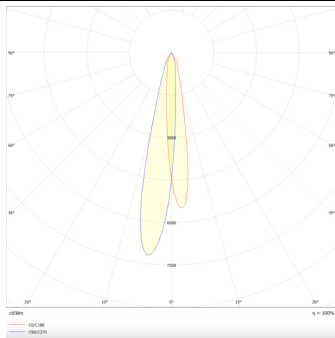

**Luxball**

Lavov Tracklight de la familia Luxball con una potencia de 10W y una optica de 15 grados. Con un flujo luminoso total de 866 lm y una eficiencia de 86,6 lm/W. Fabricado en aluminio inyectado a presion y acabado en color negro.ON-OFF driver.

**Esquema**

**Curva fotométrica**

<b>Producto</b>	
<b>Potencia real (W)</b>	<b>10</b>
<b>Flujo luminoso real (lm)</b>	<b>866</b>
<b>Eficacia luminosa (lm/W)</b>	<b>86.6</b>
<b>Ángulo de apertura</b>	<b>15</b>
<b>Life time (h)</b>	<b>50000h L80B10</b>
<b>IP</b>	<b>20</b>
<b>Electrical class insulation</b>	<b>Clase I</b>
<b>Operating temperature</b>	<b>-20 +35</b>
<b>Color</b>	<b>Negro</b>
<b>Chip Brand</b>	<b>Philip</b>
<b>Driver incluido</b>	<b>Si</b>
<b>Equipo</b>	<b>ON-OFF</b>
<b>Temperatura de color (K)</b>	<b>3000</b>
<b>Consistencia de color (SDCM)</b>	<b>SDCM&lt;3</b>
<b>CRI</b>	<b>90</b>