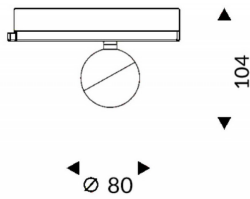

**Luxball**

Lavov Tracklight de la familia Luxball con una potencia de 10W y una optica de 15 grados. Con un flujo luminoso total de 866 lm y una eficiencia de 86,6 lm/W. Fabricado en aluminio inyectado a presion y acabado en color negro.ON-OFF driver.

**Esquema**

**Curva fotométrica**

<b>Producto</b>	
<b>Potencia real (W)</b>	<b>10</b>
<b>Flujo luminoso real (lm)</b>	<b>866</b>
<b>Eficacia luminosa (lm/W)</b>	<b>86.6</b>
<b>Ángulo de apertura</b>	<b>15</b>
<b>Life time (h)</b>	<b>50000h L80B10</b>
<b>IP</b>	<b>20</b>
<b>Electrical class insulation</b>	<b>Clase I</b>
<b>Operating temperature</b>	<b>-20 +35</b>
<b>Color</b>	<b>Negro</b>
<b>Chip Brand</b>	<b>Philip</b>
<b>Driver incluido</b>	<b>Si</b>
<b>Equipo</b>	<b>ON-OFF</b>
<b>Temperatura de color (K)</b>	<b>3000</b>
<b>Consistencia de color (SDCM)</b>	<b>SDCM&lt;3</b>
<b>CRI</b>	<b>90</b>