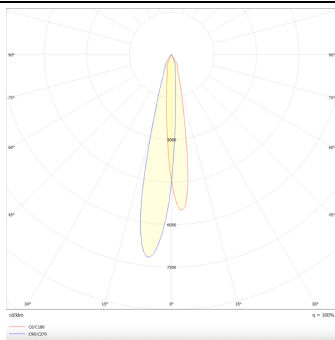

Luxball

Lavov Tracklight de la familia Luxball con una potencia de 10W y una optica de 15 grados. Con un flujo luminoso total de 866 lm y una eficiencia de 86,6 lm/W. Fabricado en aluminio inyectado a presion y acabado en color negro.ON-OFF driver.

Código artículo	86.T008.1311.02
Tipo de producto	Outdoor
Categoría	Proyectores a carril
Familia	Luxball
Subfamilia	Luxball
Pictograms	

Esquema

Curva fotométrica

Producto	
Potencia real (W)	10
Flujo luminoso real (lm)	866
Eficacia luminosa (lm/W)	86.6
Ángulo de apertura	15
Life time (h)	50000h L80B10
IP	20
Electrical class insulation	Clase I
Operating temperature	-20 +35
Color	Negro
Chip Brand	Philip
Driver incluido	Si
Equipo	ON-OFF
Temperatura de color (K)	3000
Consistencia de color (SDCM)	SDCM<3
CRI	90