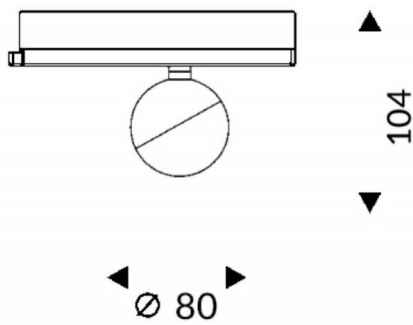

Luxball

Proyector a carril Lavov de la familia Luxball con una potencia de 10W y una optica de 15 grados. Con un flujo luminoso total de 866 lm y una eficiencia de 86,6 lm/W. Fabricado en aluminio inyectado a presion y acabado en color negro.ON-OFF driver.

Código artículo	86.T008.1311.02
Tipo de producto	Indoor
Categoría	Proyectores a carril
Familia	Luxball
Subfamilia	Luxball
Pictograms	

Esquema

Curva fotométrica

Producto	
Potencia real (W)	10
Flujo luminoso real (lm)	866
Eficacia luminosa (lm/W)	86.6
Ángulo de apertura	15
Life time (h)	50000h L80B10
IP	20
Electrical class insulation	Clase I
Operating temperature	-20 +35
Color	Negro
Chip Brand	Philip
Driver incluido	Si
Equipo	ON-OFF
Light source	LED
Type of LED	COB
Temperatura de color (K)	3000
Consistencia de color (SDCM)	SDCM<3
CRI	90